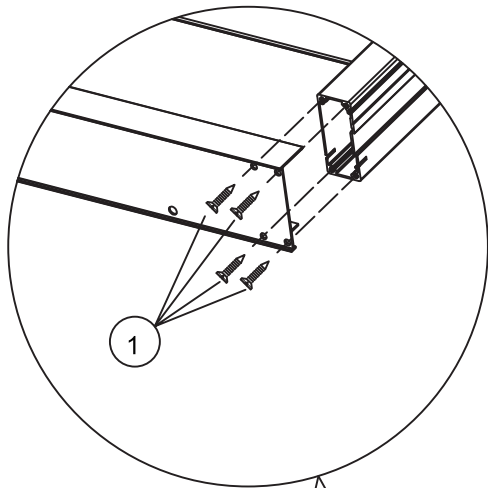

# Osat

ASENNUSVIDEO

(A1)		1X
(C1)		4X
(C2)		27X
(1)		M3.9*16 4X

- (B)  1X
- (1)  M3.9\*16 8X

1

M3.9\*16 4X

- D**  1X
- E**  1X
- 1**  **M3.9\*16** 8X

Installation method on the left

- 2**  **M4.8\*45** 1X
- 3**  **M8\*60** 2X
- 4**  **ST4\*14** 2X

- D**  1X
- E**  1X
- 1**  **M3.9\*16** 8X

Install method on the right

- 2**  **M4.8\*45** 1X
- 3**  **M8\*60** 2X
- 4**  **ST4\*14** 2X

(F)		1X
(5)		4X
<b>M4*8</b>		