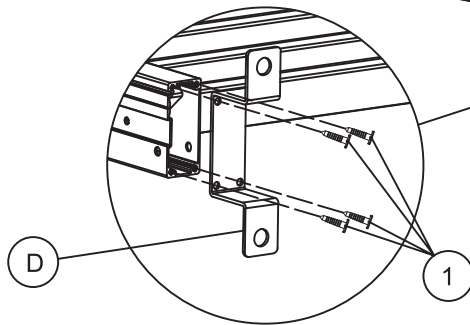

# Osat

ASENNUSVIDEO

(A1)		1X
(C1)		4X
(C2)		27X
(1)		M3.9*16 4X

- (B)  1X
- (1)  M3.9\*16 8X

1

M3.9\*16 4X

- D**  1X
- E**  1X
- 1**  **M3.9\*16** 8X

Installation method on the left

- 2**  **M4.8\*45** 1X
- 3**  **M8\*60** 2X
- 4**  **ST4\*14** 2X

- D**  1X
- E**  1X
- 1**  **M3.9\*16** 8X

Install method on the right

- 2**  **M4.8\*45** 1X
- 3**  **M8\*60** 2X
- 4**  **ST4\*14** 2X

(F)		1X
(5)		4X
<b>M4*8</b>		