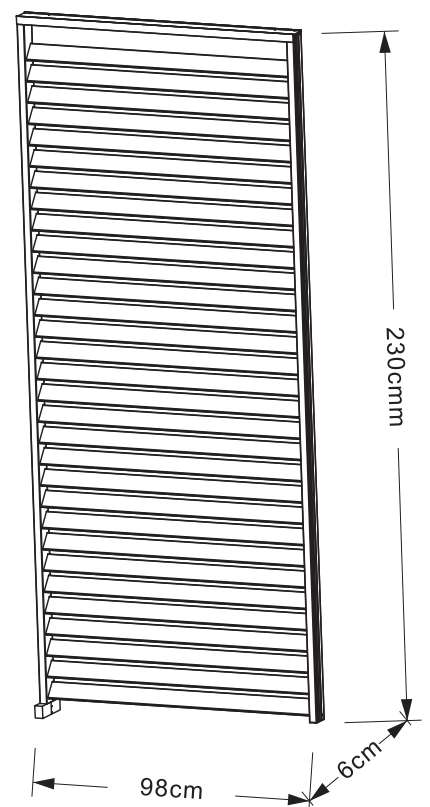

# Osat

ASENNUSVIDEO

(A1)		1X
(C1)		4X
(C2)		27X
(1)		M3.9*16 4X

- (B)  1X
- (1)  M3.9\*16 8X

1

M3.9\*16 4X

- D**  1X
- E**  1X
- 1**  **M3.9\*16** 8X

Installation method on the left