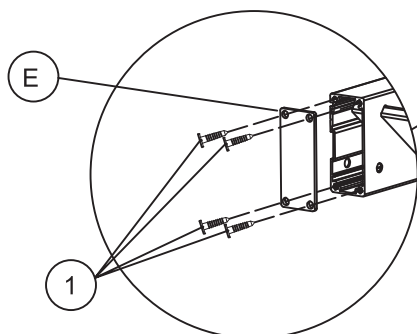

# Osat

ASENNUSVIDEO

(A1)		1X
(C1)		4X
(C2)		27X
(1)		M3.9*16 4X

- (B)  1X
- (1)  M3.9\*16 8X

1

M3.9\*16 4X

- D**  1X
- E**  1X
- 1**  **M3.9\*16** 8X

Installation method on the left

- 2**  **M4.8\*45** 1X
- 3**  **M8\*60** 2X
- 4**  **ST4\*14** 2X

- D**  1X
- E**  1X
- 1**  **M3.9\*16** 8X

Install method on the right

- 2**  **M4.8\*45** 1X
- 3**  **M8\*60** 2X
- 4**  **ST4\*14** 2X

(F)		1X
(5)		4X
<b>M4*8</b>		