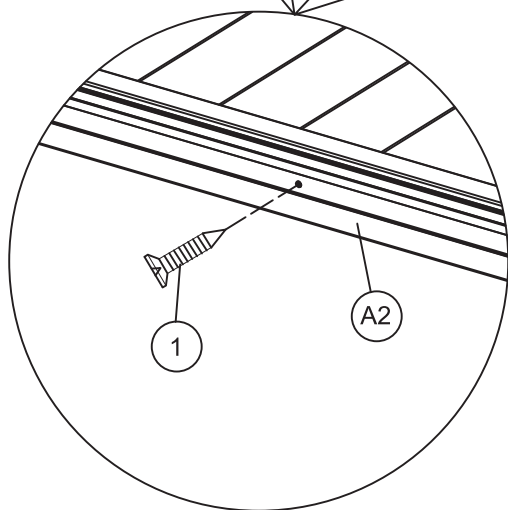

# Osat

ASENNUSVIDEO

(A1)		1X
(C1)		4X
(C2)		27X
(1)		M3.9*16 4X

- (B)  1X
- (1)  M3.9\*16 8X

1

M3.9\*16 4X

- D**  1X
- E**  1X
- 1**  **M3.9\*16** 8X

Installation method on the left

- 2**  **M4.8\*45** 1X
- 3**  **M8\*60** 2X
- 4**  **ST4\*14** 2X

- D**  1X
- E**  1X
- 1**  **M3.9\*16** 8X

Install method on the right

- 2**  **M4.8\*45** 1X
- 3**  **M8\*60** 2X
- 4**  **ST4\*14** 2X

(F)		1X
(5)		4X
<b>M4*8</b>		