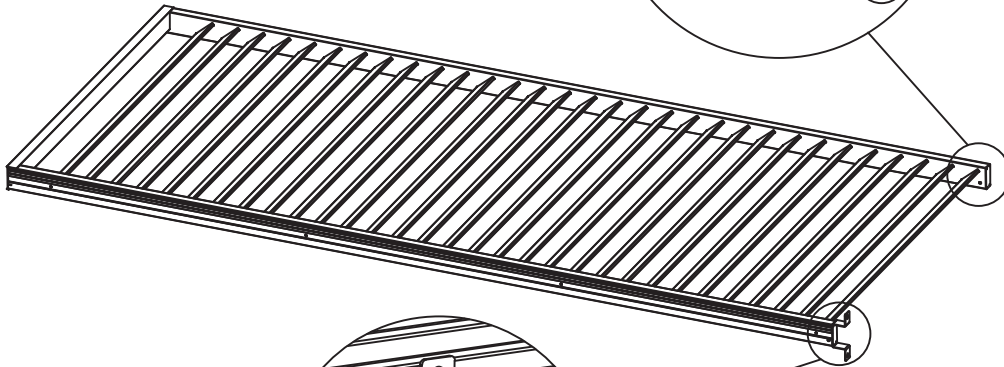

# Osat

ASENNUSVIDEO

(A1)		1X
(C1)		4X
(C2)		27X
(1)		M3.9*16 4X

- (B)  1X
- (1)  M3.9\*16 8X

1

M3.9\*16 4X

- D**  1X
- E**  1X
- 1**  **M3.9\*16** 8X

Installation method on the left

- 2**  **M4.8\*45** 1X
- 3**  **M8\*60** 2X
- 4**  **ST4\*14** 2X

- D**  1X
- E**  1X
- 1**  **M3.9\*16** 8X

Install method on the right

- 2**  **M4.8\*45** 1X
- 3**  **M8\*60** 2X
- 4**  **ST4\*14** 2X

(F)		1X
(5)		4X
<b>M4*8</b>		