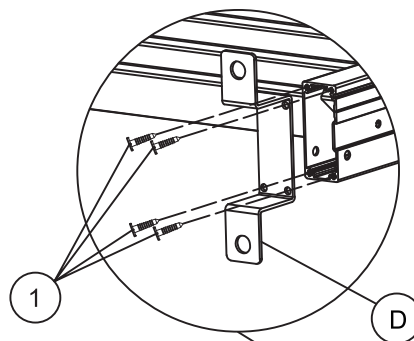

# Osat

ASENNUSVIDEO

(A1)		1X
(C1)		4X
(C2)		27X
(1)		M3.9*16 4X

- (B)  1X
- (1)  M3.9\*16 8X

1

M3.9\*16 4X

- D**  1X
- E**  1X
- 1**  **M3.9\*16** 8X

Installation method on the left

- 2**  **M4.8\*45** 1X
- 3**  **M8\*60** 2X
- 4**  **ST4\*14** 2X

- D**  1X
- E**  1X
- 1**  **M3.9\*16** 8X

Install method on the right

- 2**  **M4.8\*45** 1X
- 3**  **M8\*60** 2X
- 4**  **ST4\*14** 2X

(F)		1X
(5)		4X
<b>M4*8</b>		