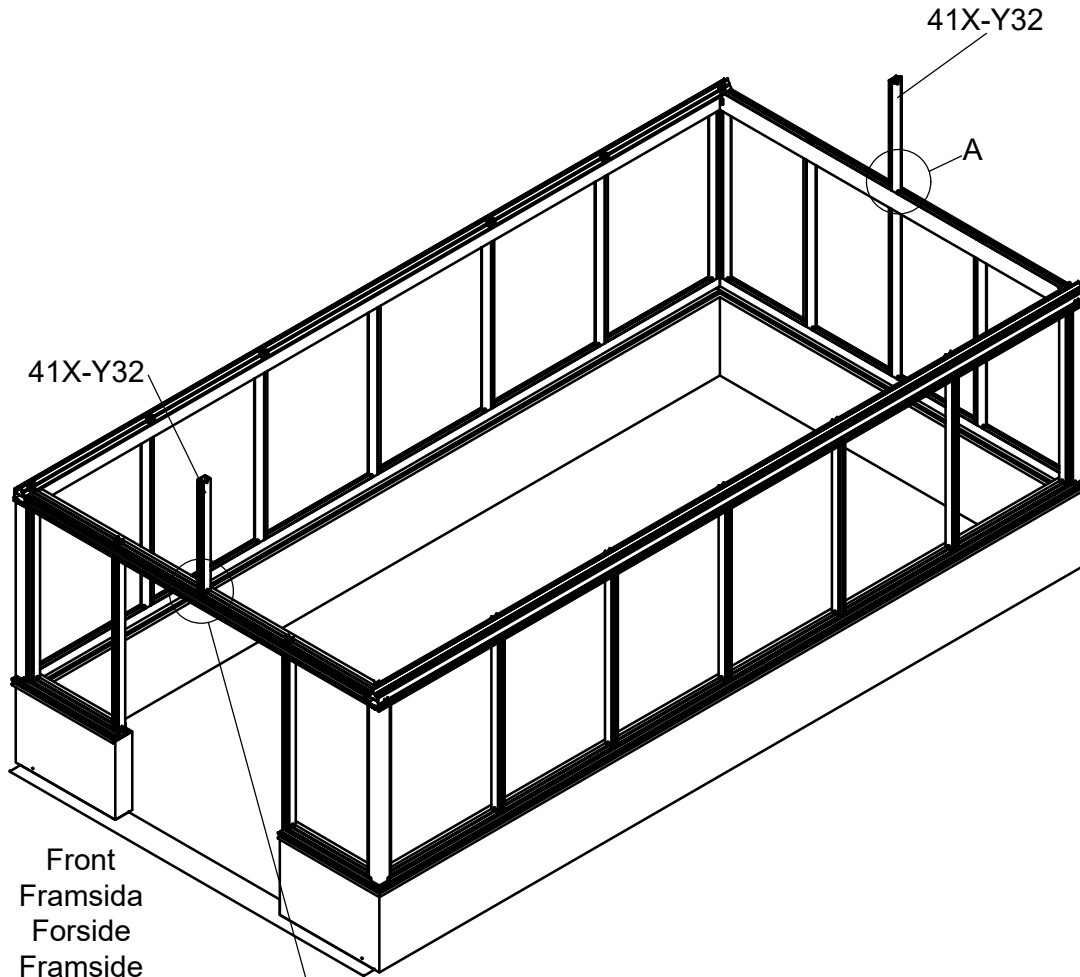

Part	NO.	QTY.	Length(MM)
	41X-Y32	2	857
	Si8-16	4	PCS
	7B33-020	4	PCS

Front
Framsida
Forside
Framside
Etupuoli
Vorne