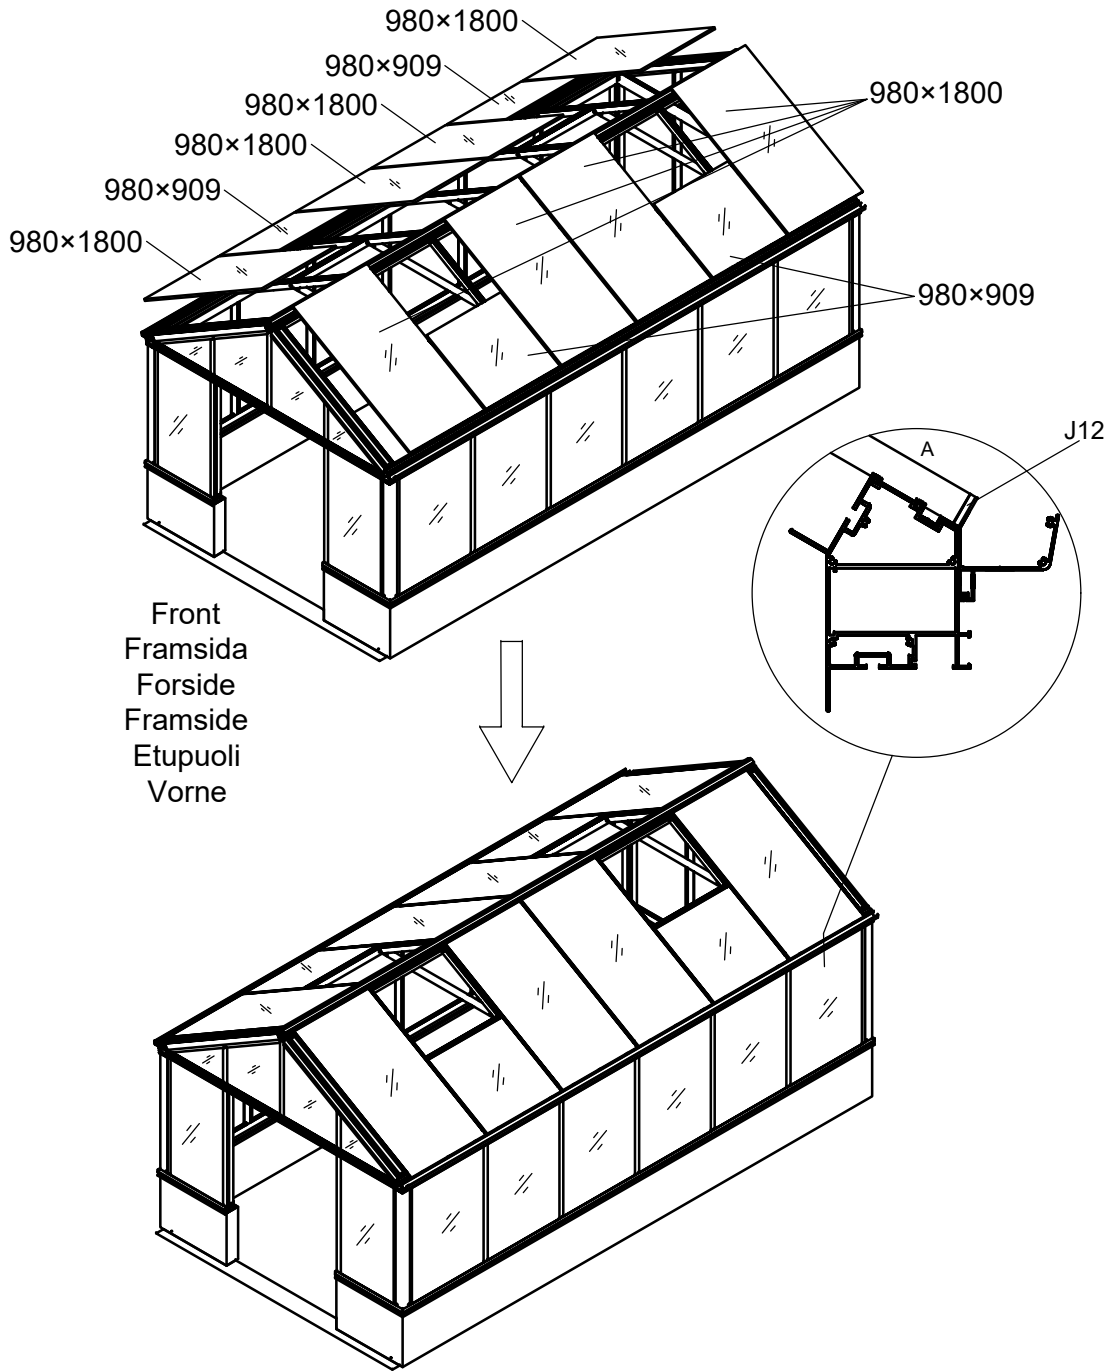

Rear  
 Baksida  
 Bagside  
 Bakside  
 Takapuoli  
 Hinten

Part	NO.	QTY.				Length(MM)
		3701	3702	3703	3704	
	J12	18	24	30	36	PCS

Front  
 Framsida  
 Forside  
 Framside  
 Etupuoli  
 Vorne

Part	NO.	QTY.				Length(MM)
		3701	3702	3703	3704	
	980x1800	4	6	6	8	1800
	980x909	2	2	4	4	980