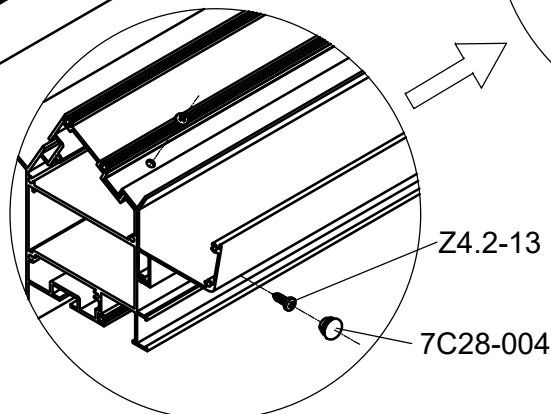

Part	NO.	QTY.				Length(MM)
		3701	3702	3703	3704	
	7C28-004	8	10	12	14	PCS
	Z4.2-13	16	20	24	28	PCS

Part	Product	NO.	Length(MM)	QTY.	Code
	3701	41X-Y62-3BR	3228	1	A005
	3702	41X-Y62-4BR	4228		
	3703	41X-Y62-5BR	5229		
	3704	41X-Y62-6BR	6230		
	3701	41X-Y62-3BL	3228	1	A006
	3702	41X-Y62-4BL	4228		
	3703	41X-Y62-5BL	5229		
	3704	41X-Y62-6BL	6230		

Front
Framsida
Forside
Framsida
Etupuoli
Vorne