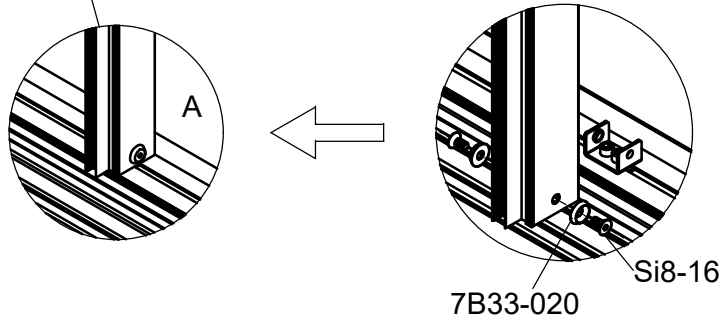

Part	NO.	QTY.	Length(MM)
	41X-Y32	2	857
	Si8-16	4	PCS
	7B33-020	4	PCS

Front
Framsida
Forside
Framside
Etupuoli
Vorne