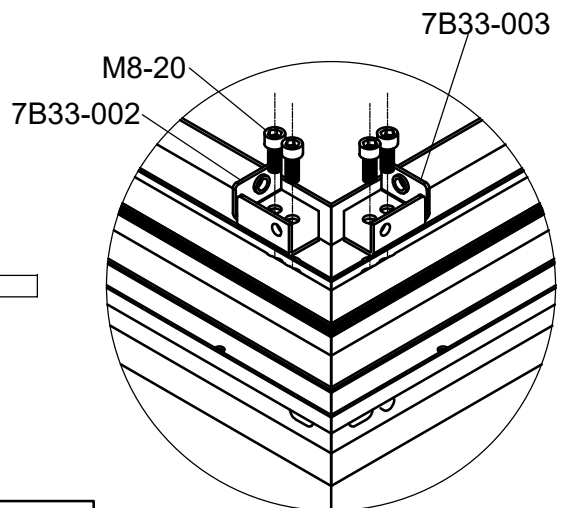

Part	NO.	QTY.	Length(MM)
	7B33-002	4	PCS
	7B33-003	4	PCS
	M8-20	16	PCS
	J08	1	PCS

Front
Framsida
Forside
Framside
Etupuoli
Vorne