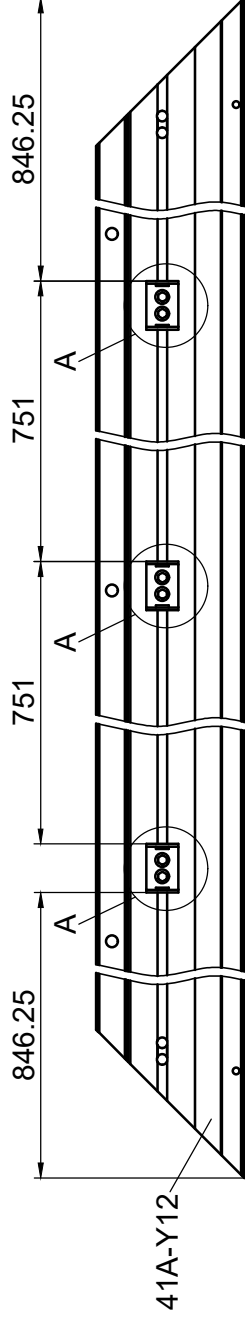

Part	NO.	Length(MM)	CTN NO.
	41A-Y12	3239	3701P-TS-4F
	41A-Y13R	894	3701P-TS-4G
	41A-Y13L	894	3701P-TS-4G

NO.	
1	M8-10
2	7B33-005
3	7B33-004
4	7C33-002
5	M6-8
6	7B33-047
7	J05
8	Si6-16

F2