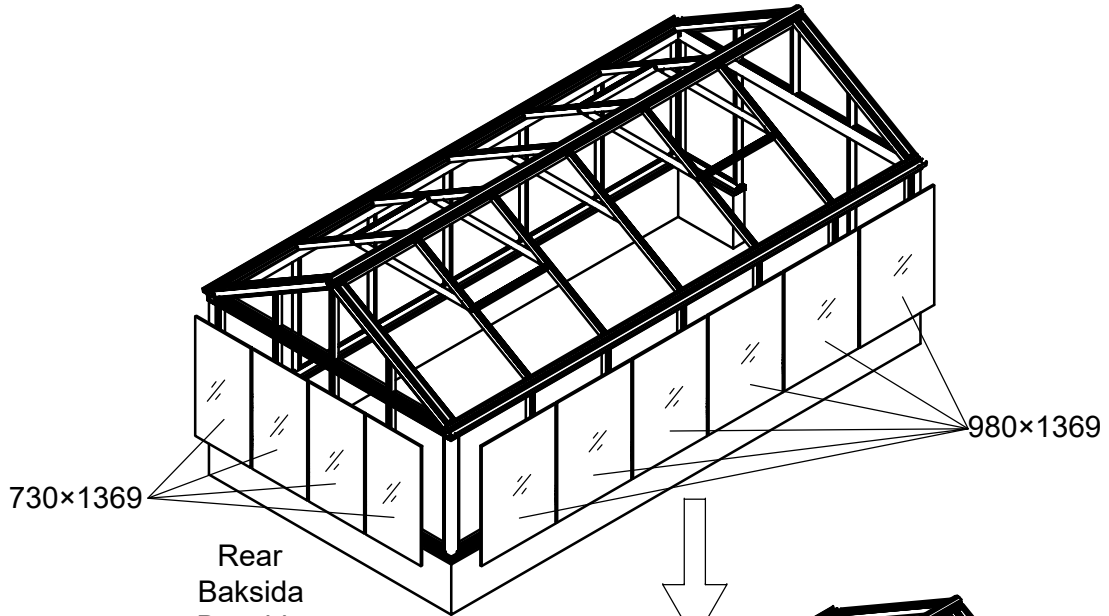

Part	NO.	QTY.				Length(MM)
		3701	3702	3703	3704	
	730×1369	4	4	4	4	1369
	980×1369	3	4	5	6	1369

Rear
Baksida
Bagside
Baksida
Takapuoli
Hinten