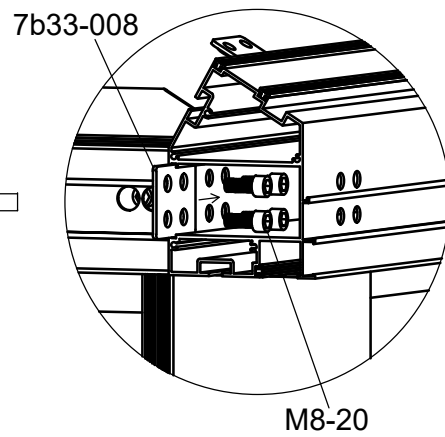

Part	NO.	QTY.	Length(MM)
	7B33-008	4	PCS
	M8-20	16	PCS

Front
Framsida
Forside
Framside
Etupuoli
Vorne