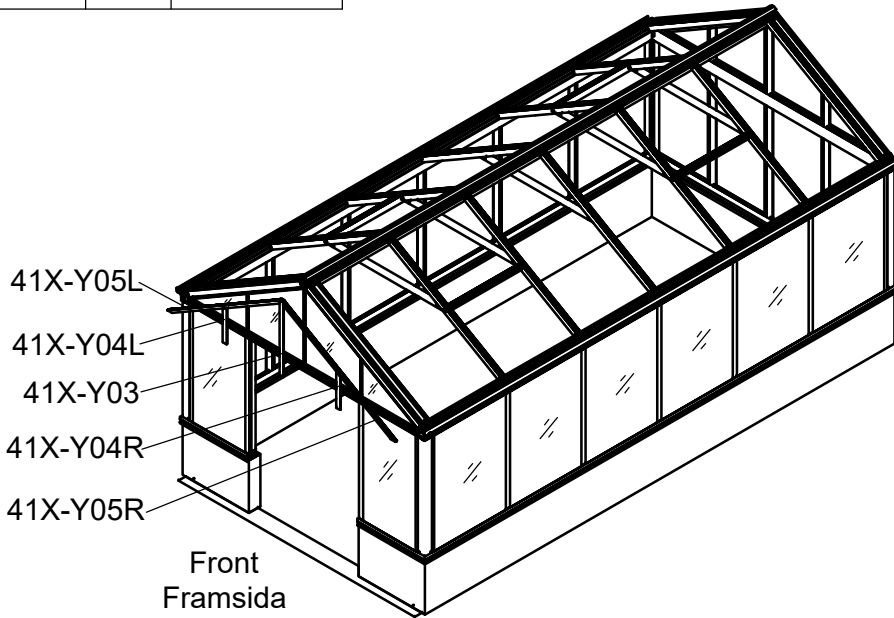

Part	NO.	QTY.	Length(MM)
	694×423	2	423
	730×856	2	856

Front  
 Framsida  
 Forside  
 Framside  
 Etupuoli  
 Vorne

Front  
 Framsida  
 Forside  
 Framside  
 Etupuoli  
 Vorne

Part	NO.	QTY.	Length(MM)
	41X-Y03	1	857
	41X-Y04R	1	412
	41X-Y04L	1	412
	41X-Y05R	1	1712
	41X-Y05L	1	1712