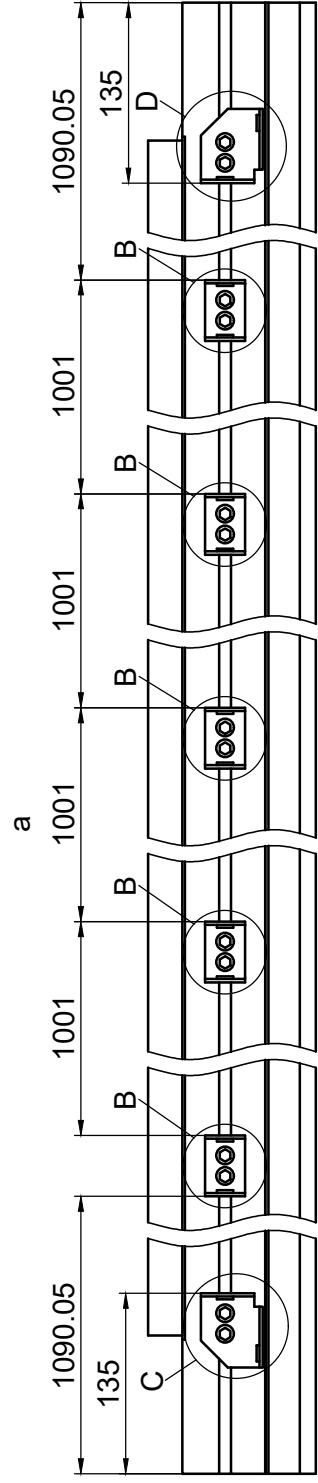

Front  
 Framsida  
 Forside  
 Framside  
 Etupuoli  
 Vorne

Part	NO.	QTY.				Length(MM)
		3701	3702	3703	3704	
	7C28-004	8	10	12	14	PCS
	Z4.2-13	16	20	24	28	PCS

Part	Product	NO.	Length(MM)	QTY.	Code
	3701	41X-Y62-3BR	3228	1	A005
	3702	41X-Y62-4BR	4228		
	3703	41X-Y62-5BR	5229		
	3704	41X-Y62-6BR	6230		
	3701	41X-Y62-3BL	3228	1	A006
	3702	41X-Y62-4BL	4228		
	3703	41X-Y62-5BL	5229		
	3704	41X-Y62-6BL	6230		

Front  
Framsida  
Forside  
Framsida  
Etupuoli  
Vorne

Part	NO.	QTY.				Length(MM)
		3701	3702	3703	3704	
	41X-Y35	2	3	4	5	1500
	Si8-16	8	12	16	20	PCS
	7B33-020	8	12	16	20	PCS

Front  
Fransida  
Forside  
Fransida  
Etuupuoli  
Vorne

Part	NO.	QTY.	Length(MM)
	694×423	2	423
	730×856	2	856

Front  
 Framsida  
 Forside  
 Framside  
 Etupuoli  
 Vorne

Front  
 Framsida  
 Forside  
 Framside  
 Etupuoli  
 Vorne

Part	NO.	QTY.	Length(MM)
	41X-Y03	1	857
	41X-Y04R	1	412
	41X-Y04L	1	412
	41X-Y05R	1	1712
	41X-Y05L	1	1712

F4

Part	Product	NO.	Length(MM)	Code
	3701	41X-Y62-3	3228	A003
	3702	41X-Y62-4	4228	
	3703	41X-Y62-5	5229	
	3704	41X-Y62-6	6230	

F5

NO.	
1	7B33-004
2	7B33-010
3	M8-10
4	7B33-005
5	7B33-003
6	7B33-002
7	7C33-002