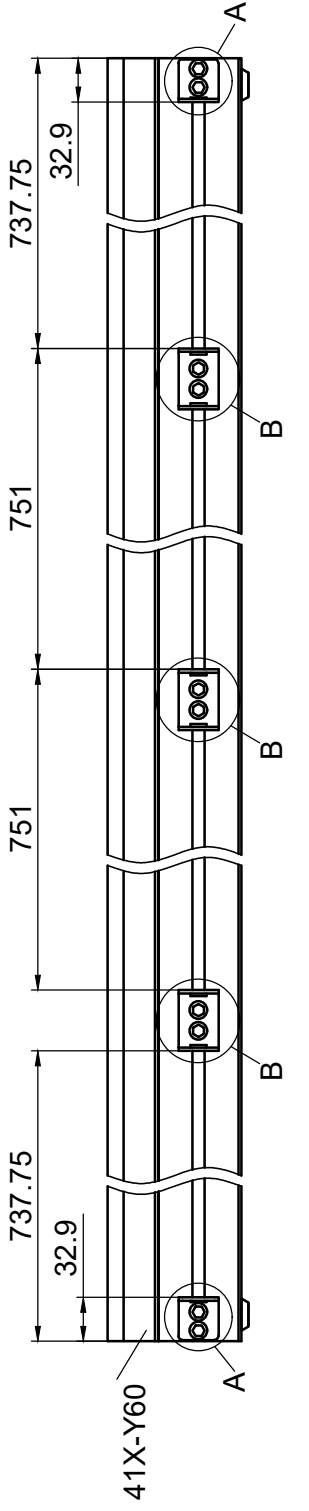

NO.	
1	7B33-006
2	7B33-007
3	M8-10
4	7B33-005
5	7B33-004
6	M8-20
7	7B33-009
8	7B33-020
9	Si8-16
10	7C33-002

F3