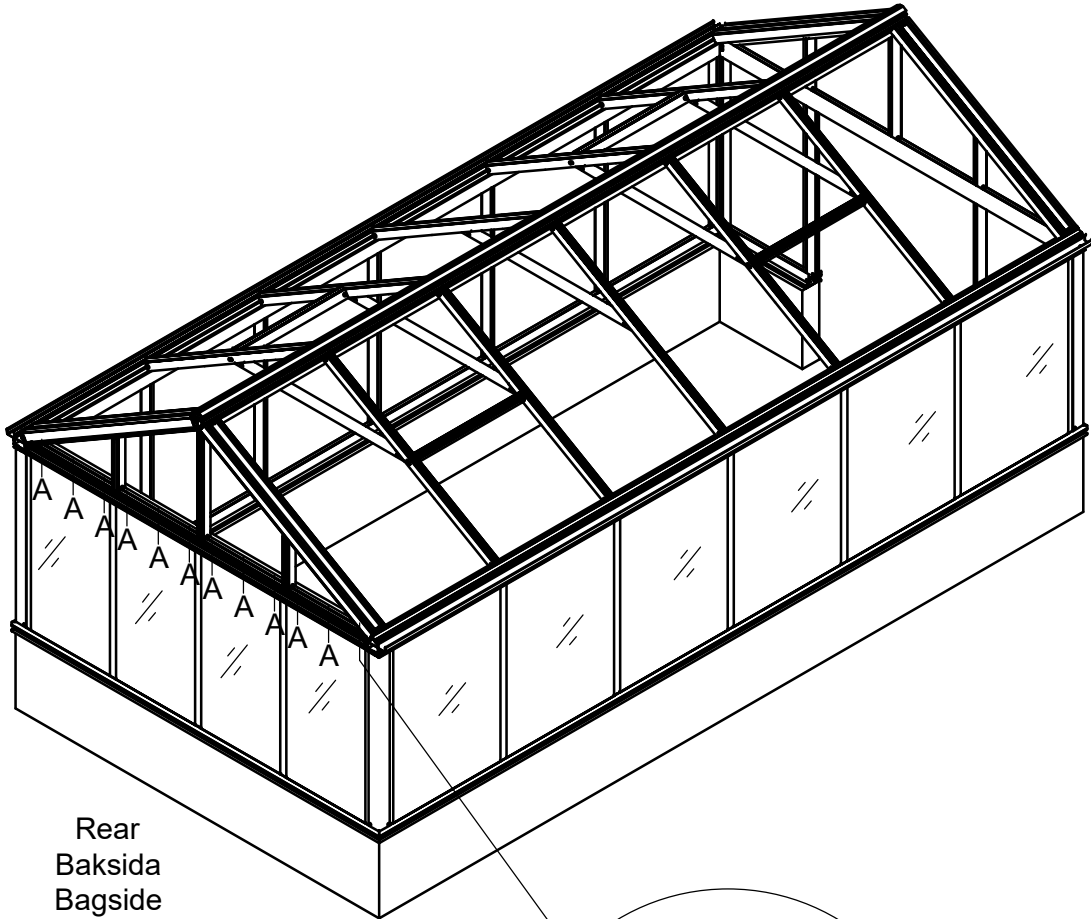

Front  
Framsida  
Forside  
Framsida  
Etupuoli  
Vorne

TOOL-001

Front  
Framsida  
Forside  
Framsida  
Etupuoli  
Vorne

TOOL-001

Part	NO.	QTY.	Length(MM)
	J12	12	PCS

Rear  
Baksida  
Bagside  
Baksida  
Takapuoli  
Hinten