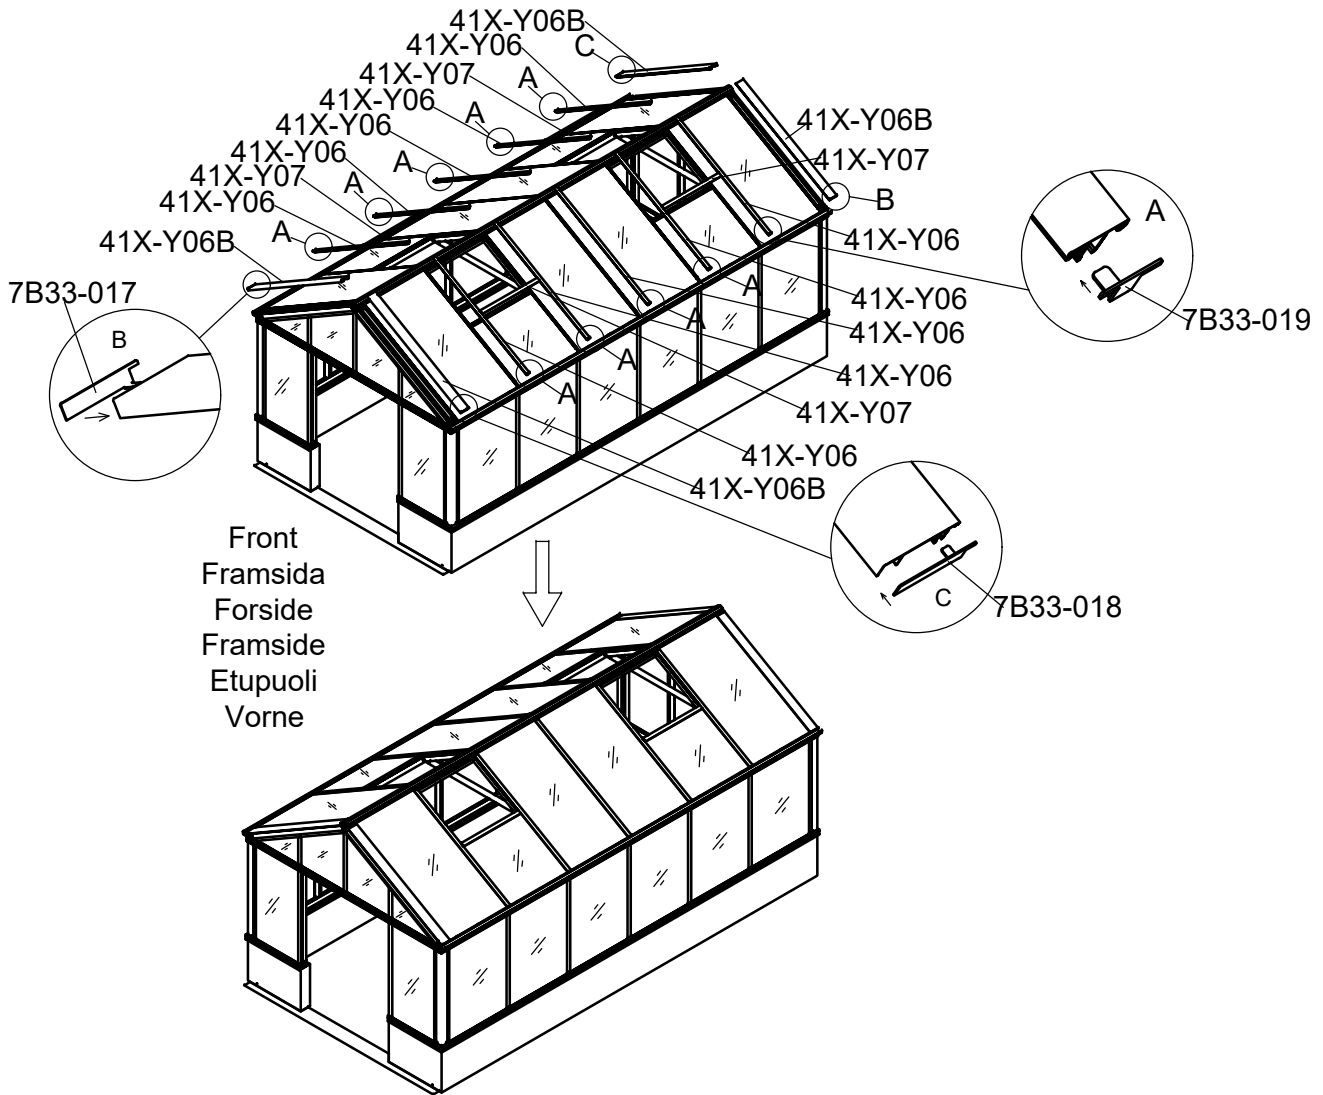

3701	3702	3703	3704

17b/30

Part	NO.	QTY.				Length(MM)
		3701	3702	3703	3704	
	41X-Y101	6	8	10	12	980

Front  
Framsida  
Forside  
Framsida  
Etupuoli  
Vorne

3701	3702	3703	3704
			

Part	NO.	QTY.				Length(MM)
		3701	3702	3703	3704	
	41X-Y06	4	6	8	10	1782
	41X-Y07	2	2	4	4	950
	7B33-019	4	6	8	10	PCS
	41X-Y06B	4				1782
	7B33-017	2				PCS
	7B33-018	2				PCS