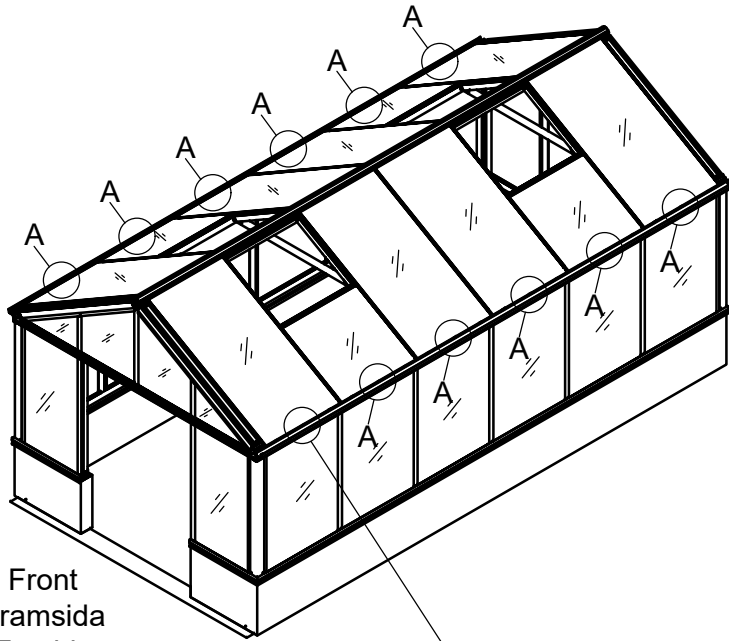

Part	NO.	QTY.				Length(MM)
		3701	3702	3703	3704	
	41X-Y101	6	8	10	12	980

Front
Framsida
Forside
Framsida
Etupuoli
Vorne