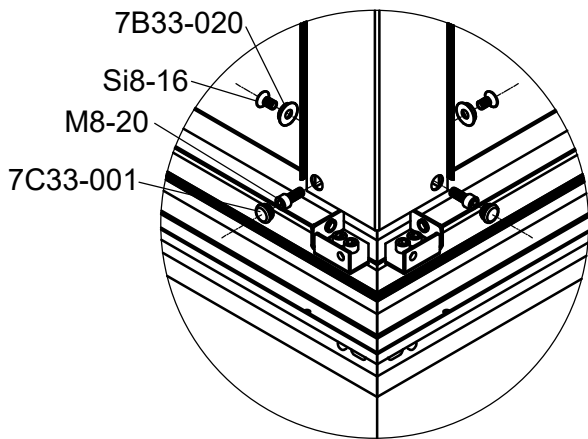

Part	NO.	QTY.	Length(MM)
	41A-Y20	4	1336
	Si8-16	8	PCS
	7B33-020	8	PCS
	M8-20	8	PCS
	7C33-001	8	PCS

Front
Framsida
Forside
Framside
Etupuoli
Vorne