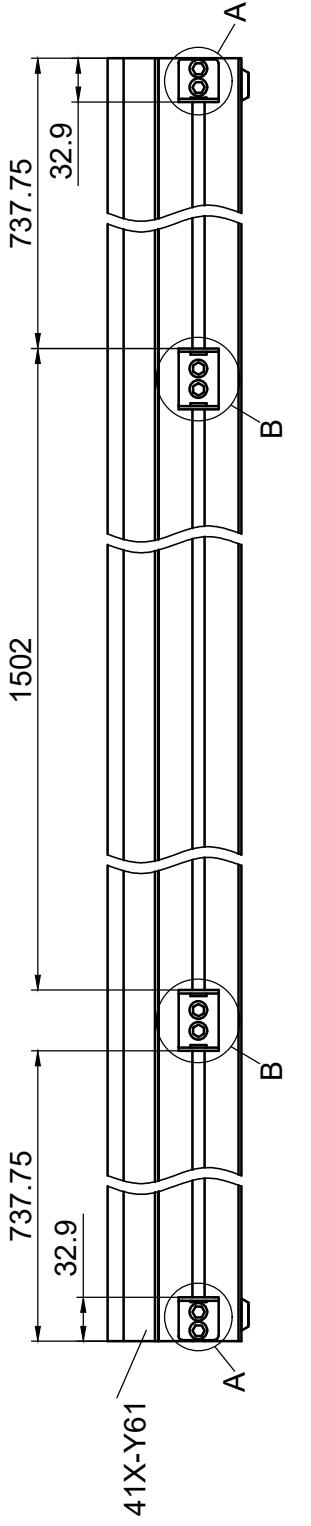

NO.	
1	7B33-006
2	7B33-007
3	M8-10
4	7B33-005
5	7B33-004
6	M8-20
7	7B33-009
8	7B33-020
9	Si8-16
10	7C33-002

F4