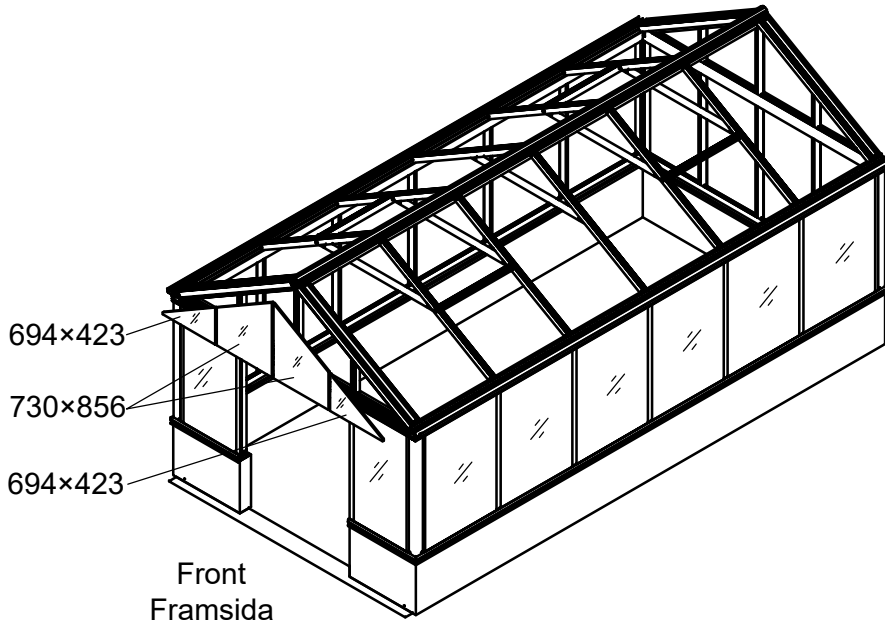

Part	NO.	QTY.	Length(MM)
	694×423	2	423
	730×856	2	856

Front
Framsida
Forside
Framside
Etupuoli
Vorne