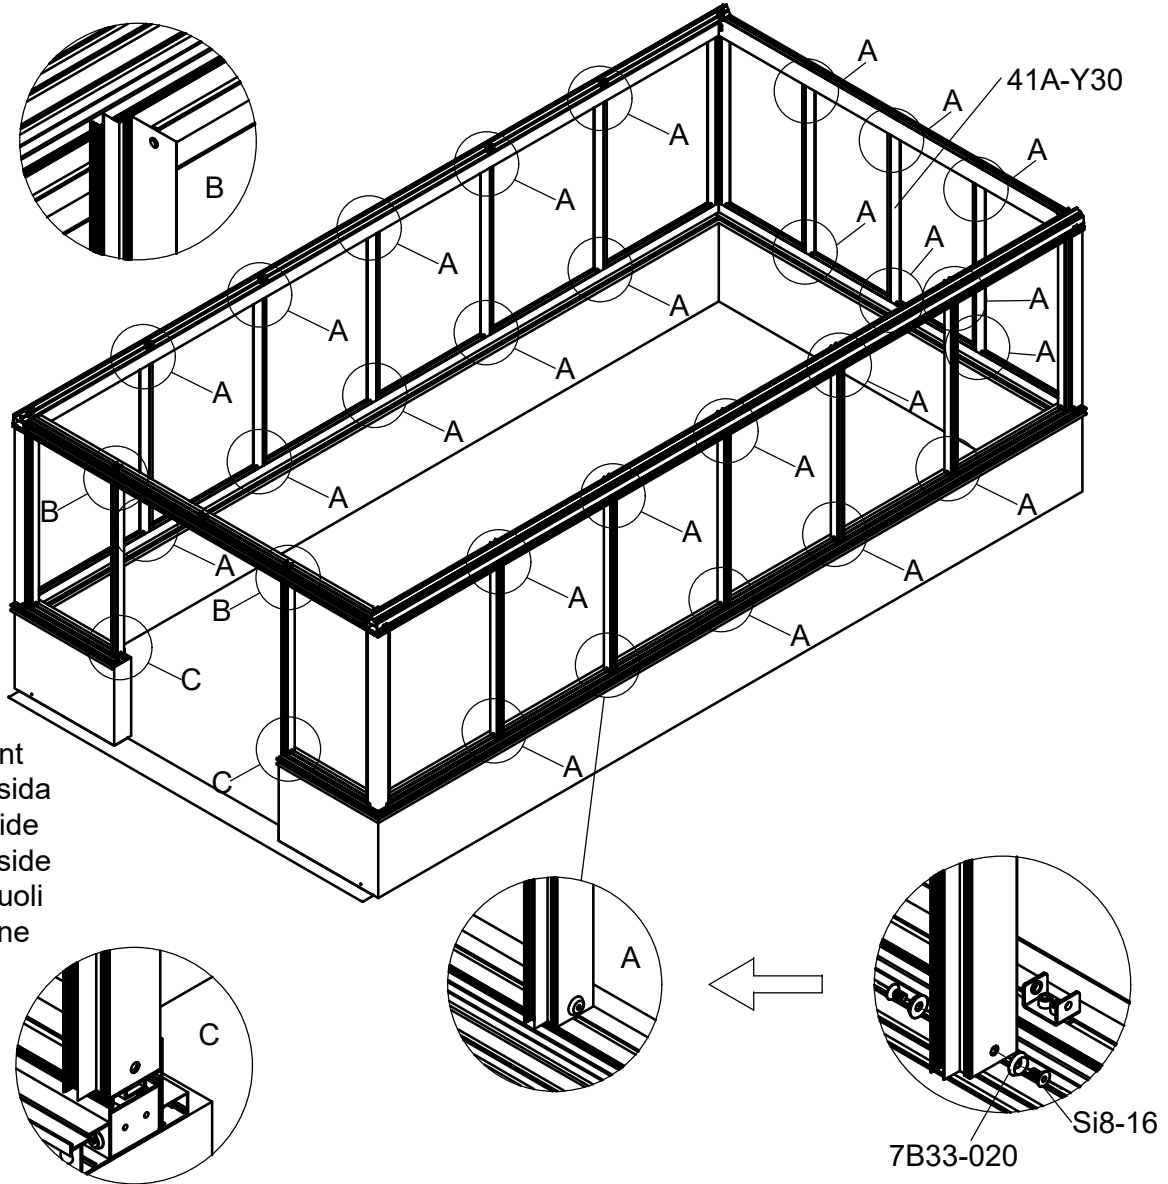

Part	NO.	QTY.				Length(MM)
		3701	3702	3703	3704	
	41A-Y30	9	11	13	15	1335
	Si8-16	32	40	48	56	PCS
	7B33-020	32	40	48	56	PCS

3701	3702	3703	3704