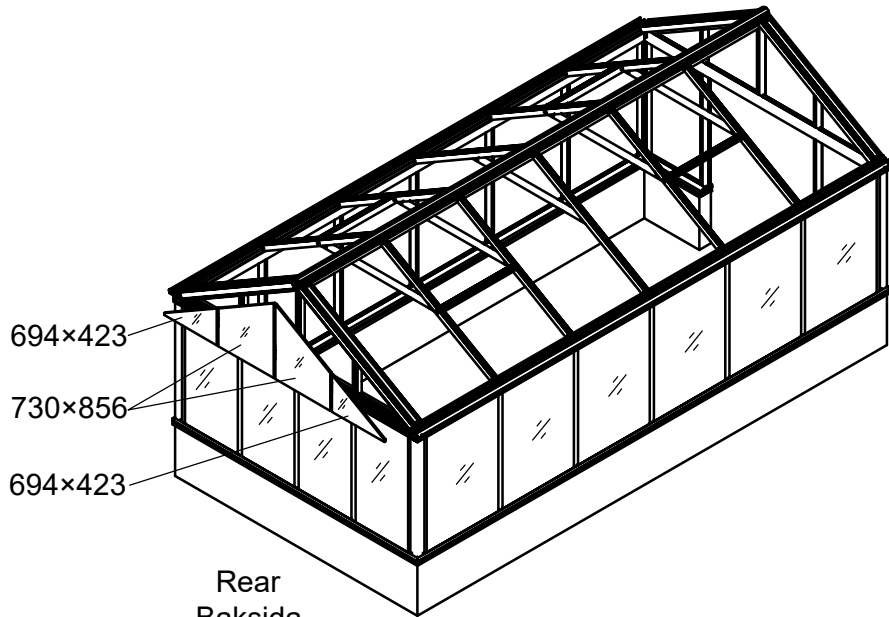

Part	NO.	QTY.	Length(MM)
	694×423	2	423
	730×856	2	856

Rear
Baksida
Bagside
Baksida
Takapuoli
Hinten