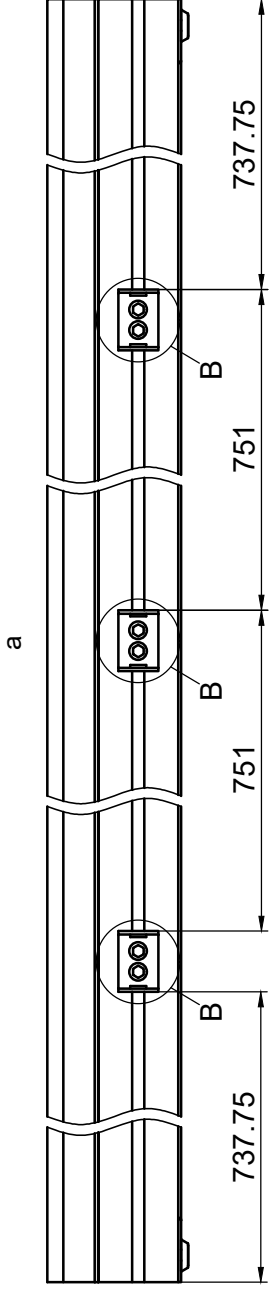

NO.	
1	7B33-006
2	7B33-007
3	M8-10
4	7B33-005
5	7B33-004
6	M8-20
7	7B33-009
8	7B33-020
9	Si8-16
10	7C33-002

F3