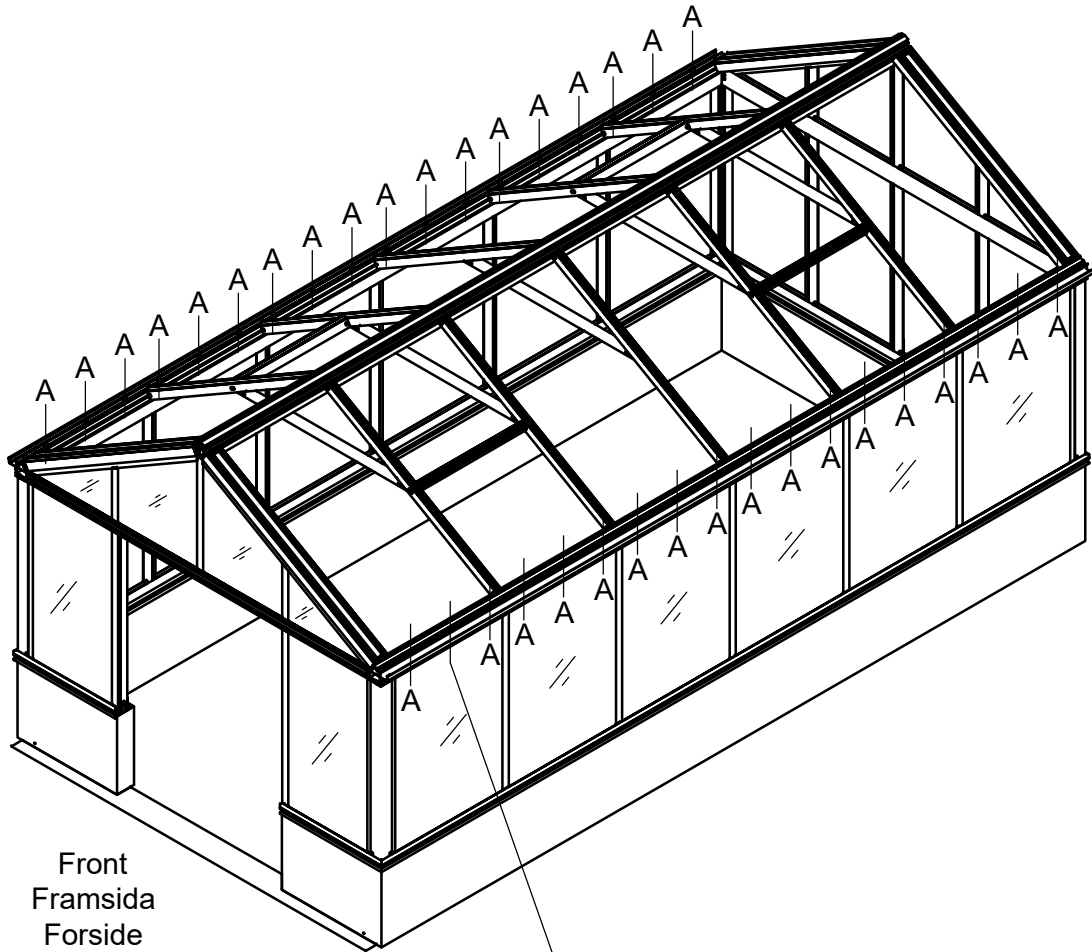

Part	NO.	QTY.				Length(MM)
		3701	3702	3703	3704	
	J12	18	24	30	36	PCS

Front
Framsida
Forside
Framside
Etupuoli
Vorne