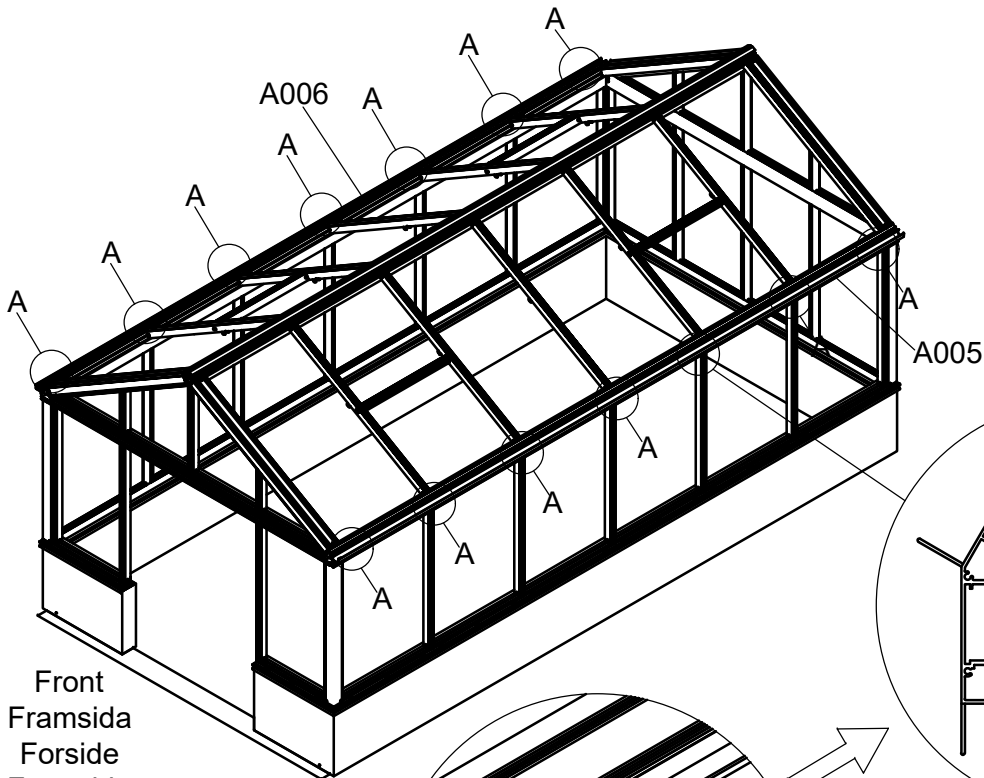

Part	NO.	QTY.				Length(MM)
		3701	3702	3703	3704	
	7C28-004	8	10	12	14	PCS
	Z4.2-13	16	20	24	28	PCS

Part	Product	NO.	Length(MM)	QTY.	Code
	3701	41X-Y62-3BR	3228	1	A005
	3702	41X-Y62-4BR	4228		
	3703	41X-Y62-5BR	5229		
	3704	41X-Y62-6BR	6230		
	3701	41X-Y62-3BL	3228	1	A006
	3702	41X-Y62-4BL	4228		
	3703	41X-Y62-5BL	5229		
	3704	41X-Y62-6BL	6230		

Front
Framsida
Forside
Framsida
Etupuoli
Vorne