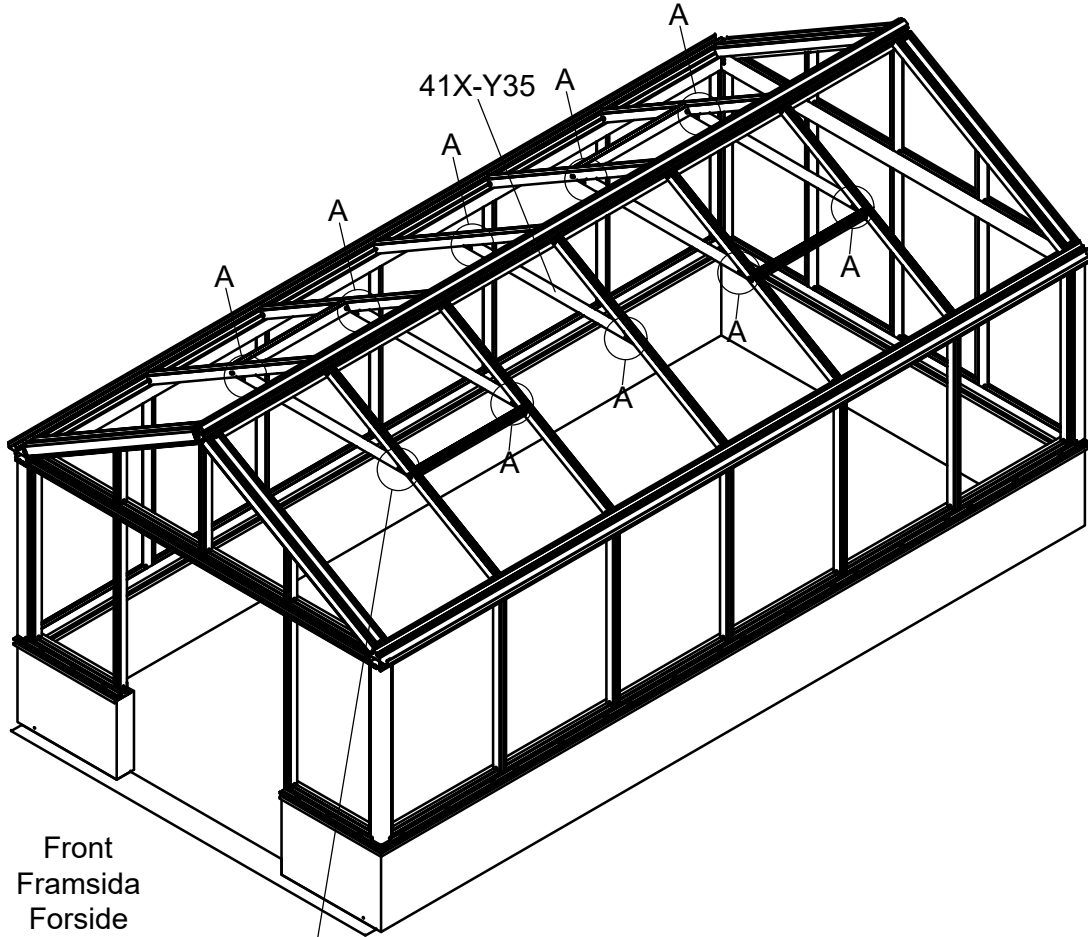

Part	NO.	QTY.				Length(MM)
		3701	3702	3703	3704	
	41X-Y35	2	3	4	5	1500
	Si8-16	8	12	16	20	PCS
	7B33-020	8	12	16	20	PCS