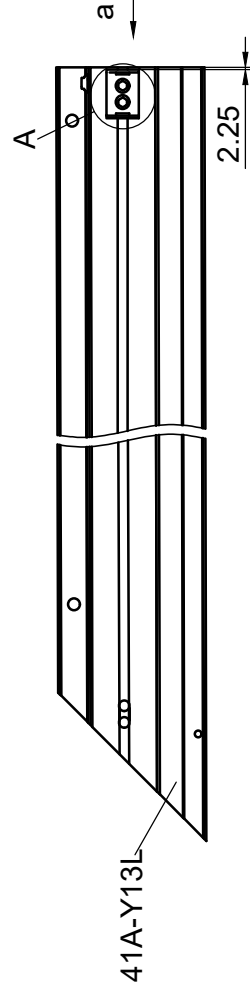

Part	NO.	Length(MM)	CTN NO.
	41A-Y12	3239	3701P-TS-4F
	41A-Y13R	894	3701P-TS-4G
	41A-Y13L	894	3701P-TS-4G

NO.	
1	M8-10
2	7B33-005
3	7B33-004
4	7C33-002
5	M6-8
6	7B33-047
7	J05
8	Si6-16

F2