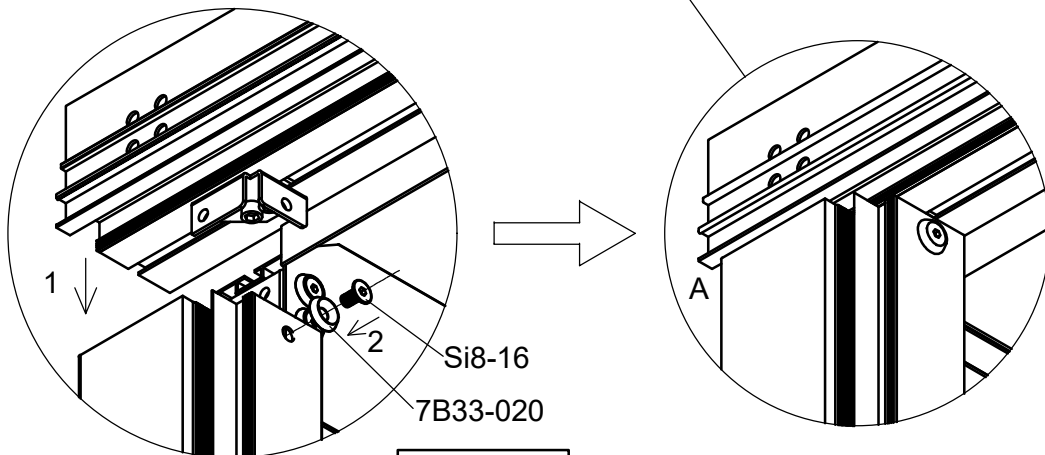

Si8-16
7B33-020