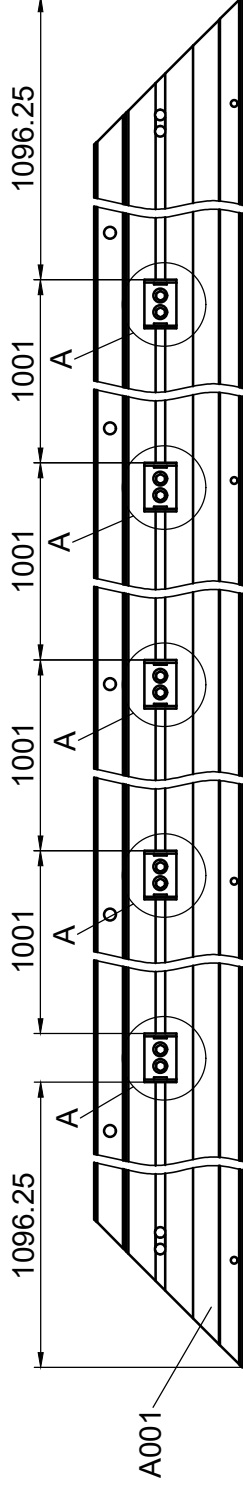

Part	Product	NO.	Length(MMM)	CTN NO.	Code
	3701	41A-Y11-3	3239	3701P-TS-Base3	A001
	3702	41A-Y11-4	4239	3701P-TS-Base4	
	3703	41A-Y11-5	5240	3701P-TS-Base5	
	3704	41A-Y11-6	6241	3701P-TS-Base6	

NO.	
1	M8-10
2	7B33-005
3	7B33-004
4	7C33-002

F1