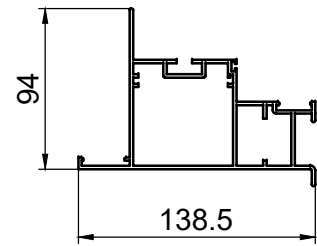

Code	Length(MM)			
	3701	3702	3703	3704
L	3206	4206	5207	6208
AREA	10.3 M²	13.5 M²	16.7 M²	19.9 M²

Sealing should be done to prevent frost from destroying the wall. The sealant between the wall and foundation of the greenroom is provided and handled by customers themselves.

Tätning bör göras för att muren ej skall frostsprängas. Tätning mellan mur och sockel står kunden själv för.

Tætningen bør gøres for at forhindre frostsprængninger i muren. Tætningen mellem mur og aluminiumprofil står kunden selv for

En tetning bør lages for å hindre frostsprengning av muren. Tetning mellom mur og sokkel ordnes av kunden selv

Tiivistys täytyy tehdä, jotta muuri ei hajoa pakkasella. Tiiviste muurin ja sokkelin välissä täytyy asiakkaan hoitaa itse

Die Abdichtung sollte erfolgen, um zu verhindern, dass der Frost die Wand zerstört. Die Abdichtung zwischen der Wand und dem Fundament des Greenrooms wird vom Kunden selbst besorgt und durchgeführt.