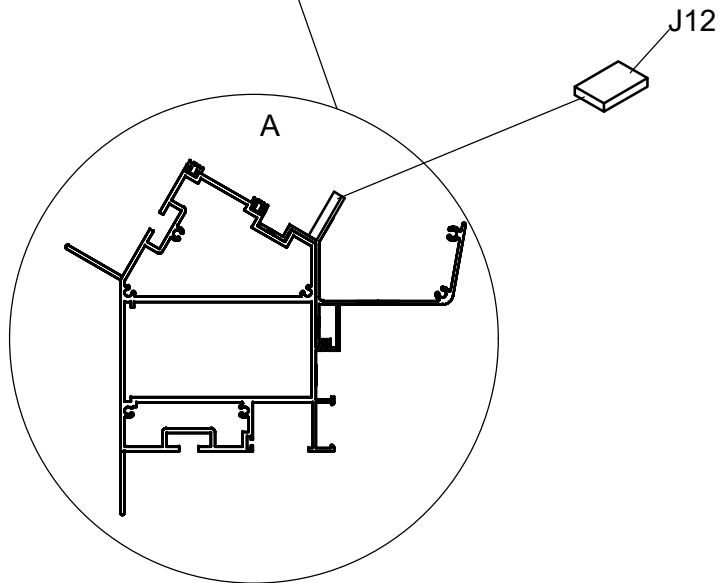

Part	NO.	QTY.				Length(MM)
		3701	3702	3703	3704	
	J12	18	24	30	36	PCS

Front
Framsida
Forside
Framside
Etupuoli
Vorne