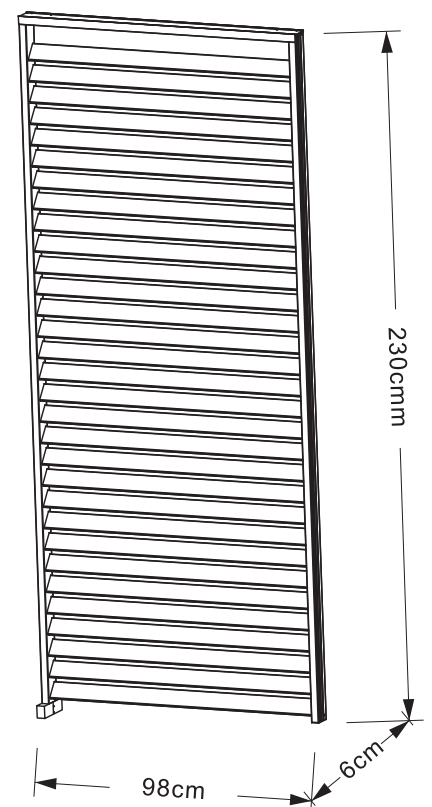

67105DK

Ribbevæg

Pergola Slim

Indholdsfortegnelse

Før montering	2
Værktøj	2
Komponenter	3-4
Montering	5-21
Anvendelse	22
Vedligeholdelse	22

Før montering

- Læs hele monteringsvejledningen, inden du påbegynder monteringen!
- Hvis anvisningen ikke følges, fungerer produktet måske ikke optimalt, og garantien vil ikke være gældende.
- Willab Garden forbeholder sig ret til at foretage ændringer i materialer, konstruktion og design.
- Kontroller, at leverancen er komplet, og intet er blevet beskadiget under transporten.
- Brug skrue tilpasset netop dit underlag til fastgørelse i fundamentet. Denne skrue medfølger ikke.

Komponenter

MONTERINGSVIDEO

(A1)		1X
(C1)		4X
(C2)		27X
(1)		M3.9*16 4X

- (B)  1X
- (1)  M3.9*16 8X

1

M3.9*16 4X

- D**  1X
- E**  1X
- 1**  **M3.9*16** 8X

Installation method on the left

- 2**  **M4.8*45** 1X
- 3**  **M8*60** 2X
- 4**  **ST4*14** 2X

- D**  1X
- E**  1X
- 1**  **M3.9*16** 8X

Install method on the right

- 2**  **M4.8*45** 1X
- 3**  **M8*60** 2X
- 4**  **ST4*14** 2X

(F)		1X
(5)		4X
M4*8		