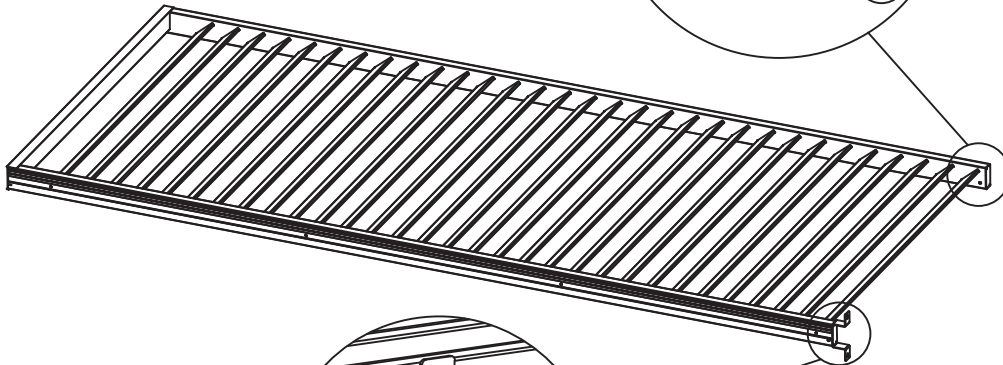

67105DK

Ribbevæg

Pergola Slim

Indholdsfortegnelse

Før montering	2
Værktøj	2
Komponenter	3-4
Montering	5-21
Anvendelse	22
Vedligeholdelse	22

Før montering

- Læs hele monteringsvejledningen, inden du påbegynder monteringen!
- Hvis anvisningen ikke følges, fungerer produktet måske ikke optimalt, og garantien vil ikke være gældende.
- Willab Garden forbeholder sig ret til at foretage ændringer i materialer, konstruktion og design.
- Kontroller, at leverancen er komplet, og intet er blevet beskadiget under transporten.
- Brug skrue tilpasset netop dit underlag til fastgørelse i fundamentet. Denne skrue medfølger ikke.

Komponenter

MONTERINGSVIDEO

(A1)		1X
(C1)		4X
(C2)		27X
(1)		M3.9*16 4X

- (B)  1X
- (1)  M3.9*16 8X

1

M3.9*16 4X

- D**  1X
- E**  1X
- 1**  **M3.9*16** 8X

Installation method on the left

- 2**  **M4.8*45** 1X
- 3**  **M8*60** 2X
- 4**  **ST4*14** 2X

- D**  1X
- E**  1X
- 1**  **M3.9*16** 8X

Install method on the right

- 2**  **M4.8*45** 1X
- 3**  **M8*60** 2X
- 4**  **ST4*14** 2X

(F)		1X
(5)		4X
M4*8		