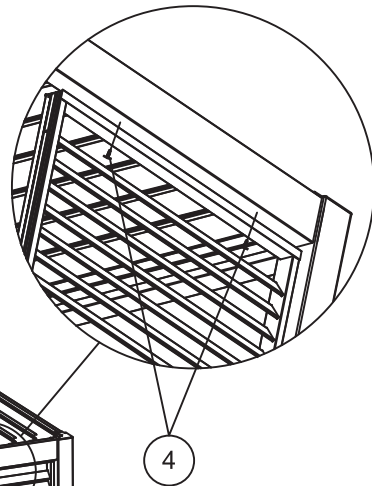

67105DK

Ribbevæg

Pergola Slim

Indholdsfortegnelse

Før montering	2
Værktøj	2
Komponenter	3-4
Montering	5-21
Anvendelse	22
Vedligeholdelse	22

Før montering

- Læs hele monteringsvejledningen, inden du påbegynder monteringen!
- Hvis anvisningen ikke følges, fungerer produktet måske ikke optimalt, og garantien vil ikke være gældende.
- Willab Garden forbeholder sig ret til at foretage ændringer i materialer, konstruktion og design.
- Kontroller, at leverancen er komplet, og intet er blevet beskadiget under transporten.
- Brug skrue tilpasset netop dit underlag til fastgørelse i fundamentet. Denne skrue medfølger ikke.

Komponenter

MONTERINGSVIDEO

(A1)		1X
(C1)		4X
(C2)		27X
(1)		M3.9*16 4X

- (B)  1X
- (1)  M3.9*16 8X

1

M3.9*16 4X

- D**  1X
- E**  1X
- 1**  **M3.9*16** 8X

Installation method on the left

- 2**  **M4.8*45** 1X
- 3**  **M8*60** 2X
- 4**  **ST4*14** 2X

- D**  1X
- E**  1X
- 1**  **M3.9*16** 8X

Install method on the right

- 2**  **M4.8*45** 1X
- 3**  **M8*60** 2X
- 4**  **ST4*14** 2X

(F)		1X
(5)		4X
M4*8		