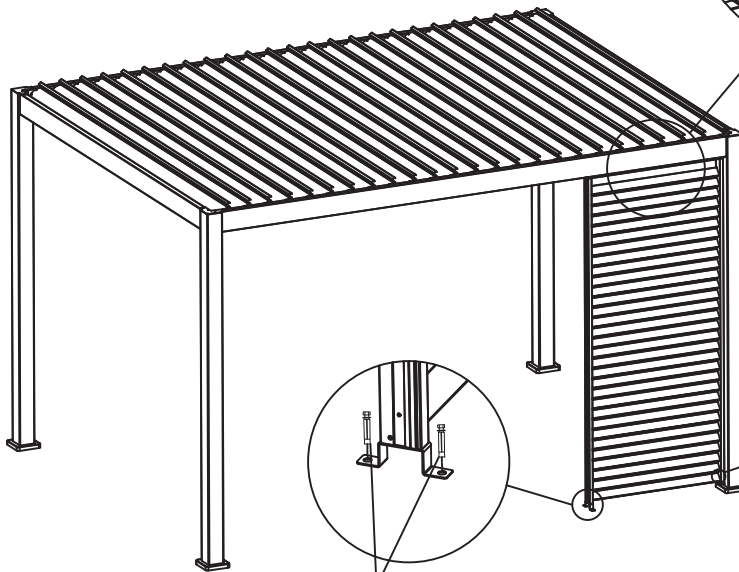

67105DK

Ribbevæg

Pergola Slim

Indholdsfortegnelse

Før montering	2
Værktøj	2
Komponenter	3-4
Montering	5-21
Anvendelse	22
Vedligeholdelse	22

Før montering

- Læs hele monteringsvejledningen, inden du påbegynder monteringen!
- Hvis anvisningen ikke følges, fungerer produktet måske ikke optimalt, og garantien vil ikke være gældende.
- Willab Garden forbeholder sig ret til at foretage ændringer i materialer, konstruktion og design.
- Kontroller, at leverancen er komplet, og intet er blevet beskadiget under transporten.
- Brug skrue tilpasset netop dit underlag til fastgørelse i fundamentet. Denne skrue medfølger ikke.

- 2**  **M4.8*45** 1X
- 3**  **M8*60** 2X
- 4**  **ST4*14** 2X

- D**  1X
- E**  1X
- 1**  **M3.9*16** 8X

Install method on the right

- 2**  **M4.8*45** 1X
- 3**  **M8*60** 2X
- 4**  **ST4*14** 2X

(F)		1X
(5)		4X
M4*8		