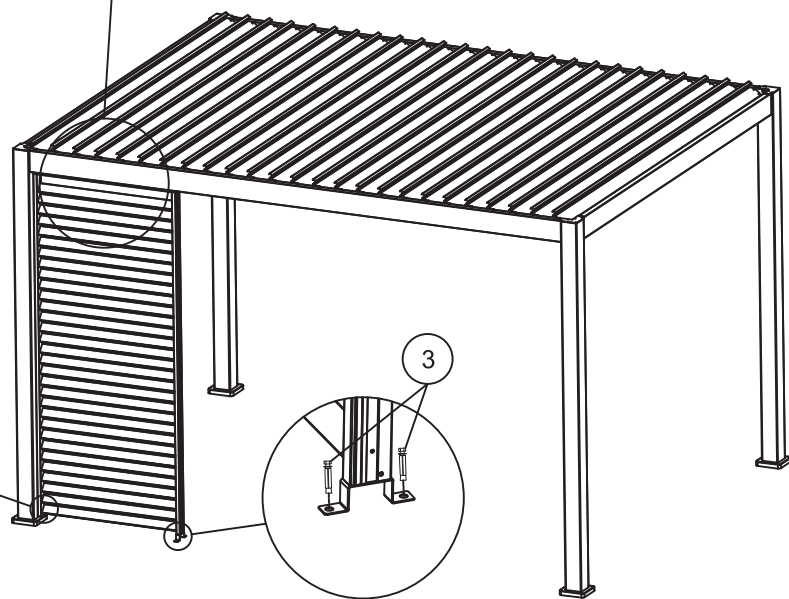

67105DK

Ribbevæg

Pergola Slim

Indholdsfortegnelse

Før montering	2
Værktøj	2
Komponenter	3-4
Montering	5-21
Anvendelse	22
Vedligeholdelse	22

Før montering

- Læs hele monteringsvejledningen, inden du påbegynder monteringen!
- Hvis anvisningen ikke følges, fungerer produktet måske ikke optimalt, og garantien vil ikke være gældende.
- Willab Garden forbeholder sig ret til at foretage ændringer i materialer, konstruktion og design.
- Kontroller, at leverancen er komplet, og intet er blevet beskadiget under transporten.
- Brug skrue tilpasset netop dit underlag til fastgørelse i fundamentet. Denne skrue medfølger ikke.

Komponenter

MONTERINGSVIDEO

(A1)		1X
(C1)		4X
(C2)		27X
(1)		M3.9*16 4X

- (B)  1X
- (1)  M3.9*16 8X

1

M3.9*16 4X

- D**  1X
- E**  1X
- 1**  **M3.9*16** 8X

Installation method on the left

- 2**  **M4.8*45** 1X
- 3**  **M8*60** 2X
- 4**  **ST4*14** 2X

- D**  1X
- E**  1X
- 1**  **M3.9*16** 8X

Install method on the right

- 2**  **M4.8*45** 1X
- 3**  **M8*60** 2X
- 4**  **ST4*14** 2X

(F)		1X
(5)		4X
M4*8		