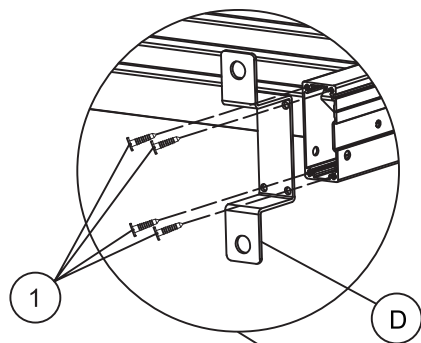

67105DK

Ribbevæg

Pergola Slim

Indholdsfortegnelse

Før montering	2
Værktøj	2
Komponenter	3-4
Montering	5-21
Anvendelse	22
Vedligeholdelse	22

Før montering

- Læs hele monteringsvejledningen, inden du påbegynder monteringen!
- Hvis anvisningen ikke følges, fungerer produktet måske ikke optimalt, og garantien vil ikke være gældende.
- Willab Garden forbeholder sig ret til at foretage ændringer i materialer, konstruktion og design.
- Kontroller, at leverancen er komplet, og intet er blevet beskadiget under transporten.
- Brug skrue tilpasset netop dit underlag til fastgørelse i fundamentet. Denne skrue medfølger ikke.

Komponenter

MONTERINGSVIDEO

(A1)		1X
(C1)		4X
(C2)		27X
(1)		M3.9*16 4X

- (B)  1X
- (1)  M3.9*16 8X

1

M3.9*16 4X

- D**  1X
- E**  1X
- 1**  **M3.9*16** 8X

Installation method on the left

- 2**  **M4.8*45** 1X
- 3**  **M8*60** 2X
- 4**  **ST4*14** 2X

- D**  1X
- E**  1X
- 1**  **M3.9*16** 8X

Install method on the right

- 2**  **M4.8*45** 1X
- 3**  **M8*60** 2X
- 4**  **ST4*14** 2X

(F)		1X
(5)		4X
M4*8		