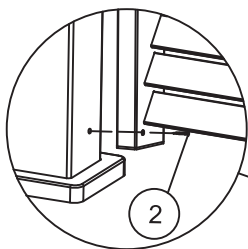

67105DK

Ribbevæg

Pergola Slim

Indholdsfortegnelse

Før montering	2
Værktøj	2
Komponenter	3-4
Montering	5-21
Anvendelse	22
Vedligeholdelse	22

Før montering

- Læs hele monteringsvejledningen, inden du påbegynder monteringen!
- Hvis anvisningen ikke følges, fungerer produktet måske ikke optimalt, og garantien vil ikke være gældende.
- Willab Garden forbeholder sig ret til at foretage ændringer i materialer, konstruktion og design.
- Kontroller, at leverancen er komplet, og intet er blevet beskadiget under transporten.
- Brug skrue tilpasset netop dit underlag til fastgørelse i fundamentet. Denne skrue medfølger ikke.

Komponenter

MONTERINGSVIDEO

(A1)		1X
(C1)		4X
(C2)		27X
(1)		M3.9*16 4X

- (B)  1X
- (1)  M3.9*16 8X

1

M3.9*16 4X

- D**  1X
- E**  1X
- 1**  **M3.9*16** 8X

Installation method on the left

- 2**  **M4.8*45** 1X
- 3**  **M8*60** 2X
- 4**  **ST4*14** 2X

- D**  1X
- E**  1X
- 1**  **M3.9*16** 8X

Install method on the right

- 2**  **M4.8*45** 1X
- 3**  **M8*60** 2X
- 4**  **ST4*14** 2X

(F)		1X
(5)		4X
M4*8		