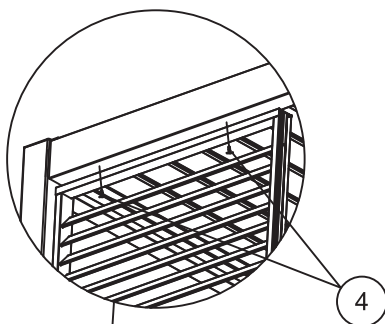

67105DK

Ribbevæg

Pergola Slim

Indholdsfortegnelse

Før montering	2
Værktøj	2
Komponenter	3-4
Montering	5-21
Anvendelse	22
Vedligeholdelse	22

Før montering

- Læs hele monteringsvejledningen, inden du påbegynder monteringen!
- Hvis anvisningen ikke følges, fungerer produktet måske ikke optimalt, og garantien vil ikke være gældende.
- Willab Garden forbeholder sig ret til at foretage ændringer i materialer, konstruktion og design.
- Kontroller, at leverancen er komplet, og intet er blevet beskadiget under transporten.
- Brug skrue tilpasset netop dit underlag til fastgørelse i fundamentet. Denne skrue medfølger ikke.

Komponenter

MONTERINGSVIDEO

(A1)		1X
(C1)		4X
(C2)		27X
(1)		M3.9*16 4X

- (B)  1X
- (1)  M3.9*16 8X

1

M3.9*16 4X

- D**  1X
- E**  1X
- 1**  **M3.9*16** 8X

Installation method on the left

- 2**  **M4.8*45** 1X
- 3**  **M8*60** 2X
- 4**  **ST4*14** 2X

- D**  1X
- E**  1X
- 1**  **M3.9*16** 8X

Install method on the right

- 2**  **M4.8*45** 1X
- 3**  **M8*60** 2X
- 4**  **ST4*14** 2X

(F)		1X
(5)		4X
M4*8		