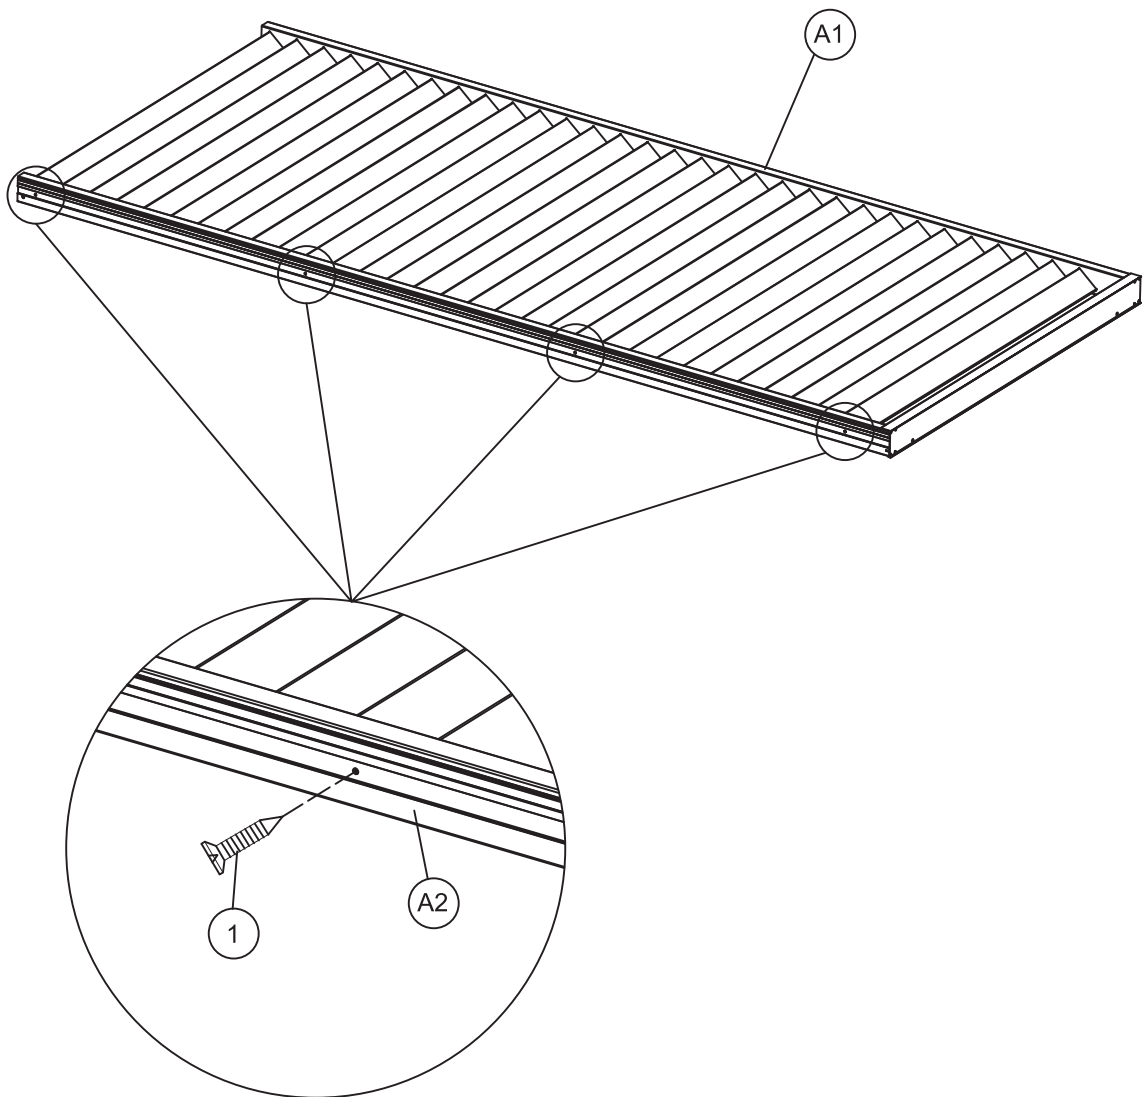

67105DK

Ribbevæg

Pergola Slim

Indholdsfortegnelse

Før montering	2
Værktøj	2
Komponenter	3-4
Montering	5-21
Anvendelse	22
Vedligeholdelse	22

Før montering

- Læs hele monteringsvejledningen, inden du påbegynder monteringen!
- Hvis anvisningen ikke følges, fungerer produktet måske ikke optimalt, og garantien vil ikke være gældende.
- Willab Garden forbeholder sig ret til at foretage ændringer i materialer, konstruktion og design.
- Kontroller, at leverancen er komplet, og intet er blevet beskadiget under transporten.
- Brug skrue tilpasset netop dit underlag til fastgørelse i fundamentet. Denne skrue medfølger ikke.

Komponenter

MONTERINGSVIDEO

(A1)		1X
(C1)		4X
(C2)		27X
(1)		M3.9*16 4X

- (B)  1X
- (1)  M3.9*16 8X

1

M3.9*16 4X

- D**  1X
- E**  1X
- 1**  **M3.9*16** 8X

Installation method on the left

- 2**  **M4.8*45** 1X
- 3**  **M8*60** 2X
- 4**  **ST4*14** 2X

- D**  1X
- E**  1X
- 1**  **M3.9*16** 8X

Install method on the right

- 2**  **M4.8*45** 1X
- 3**  **M8*60** 2X
- 4**  **ST4*14** 2X

(F)		1X
(5)		4X
M4*8		