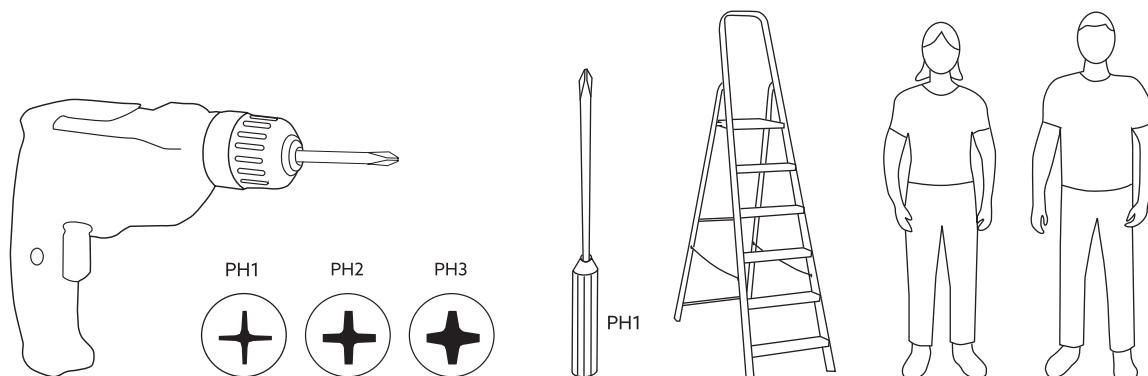

67105DK

Ribbevæg

Pergola Slim

Indholdsfortegnelse

Før montering	2
Værktøj	2
Komponenter	3-4
Montering	5-21
Anvendelse	22
Vedligeholdelse	22

Før montering

- Læs hele monteringsvejledningen, inden du påbegynder monteringen!
- Hvis anvisningen ikke følges, fungerer produktet måske ikke optimalt, og garantien vil ikke være gældende.
- Willab Garden forbeholder sig ret til at foretage ændringer i materialer, konstruktion og design.
- Kontroller, at leverancen er komplet, og intet er blevet beskadiget under transporten.
- Brug skrue tilpasset netop dit underlag til fastgørelse i fundamentet. Denne skrue medfølger ikke.

Komponenter

MONTERINGSVIDEO

(A1)		1X
(C1)		4X
(C2)		27X
(1)		M3.9*16 4X

- (B)  1X
- (1)  M3.9*16 8X

1

M3.9*16 4X

- D**  1X
- E**  1X
- 1**  **M3.9*16** 8X

Installation method on the left