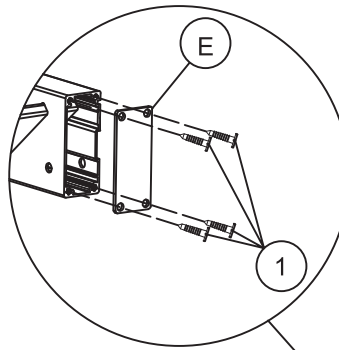

67105DK

Ribbevæg

Pergola Slim

Indholdsfortegnelse

Før montering	2
Værktøj	2
Komponenter	3-4
Montering	5-21
Anvendelse	22
Vedligeholdelse	22

Før montering

- Læs hele monteringsvejledningen, inden du påbegynder monteringen!
- Hvis anvisningen ikke følges, fungerer produktet måske ikke optimalt, og garantien vil ikke være gældende.
- Willab Garden forbeholder sig ret til at foretage ændringer i materialer, konstruktion og design.
- Kontroller, at leverancen er komplet, og intet er blevet beskadiget under transporten.
- Brug skrue tilpasset netop dit underlag til fastgørelse i fundamentet. Denne skrue medfølger ikke.

Komponenter

MONTERINGSVIDEO

(A1)		1X
(C1)		4X
(C2)		27X
(1)		M3.9*16 4X

- (B)  1X
- (1)  M3.9*16 8X

1

M3.9*16 4X

- D**  1X
- E**  1X
- 1**  **M3.9*16** 8X

Installation method on the left

- 2**  **M4.8*45** 1X
- 3**  **M8*60** 2X
- 4**  **ST4*14** 2X

- D**  1X
- E**  1X
- 1**  **M3.9*16** 8X

Install method on the right

- 2**  **M4.8*45** 1X
- 3**  **M8*60** 2X
- 4**  **ST4*14** 2X

(F)		1X
(5)		4X
M4*8		