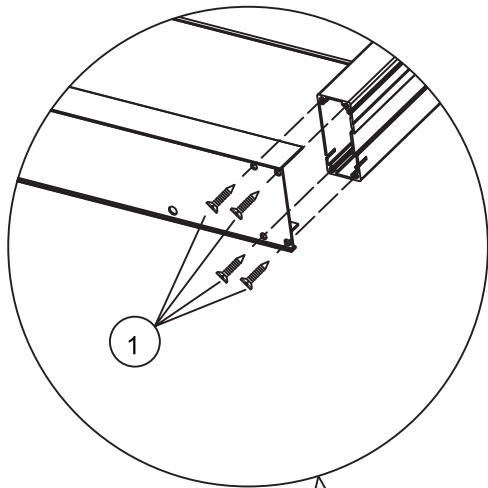

67105DK

Ribbevæg

Pergola Slim

Indholdsfortegnelse

Før montering	2
Værktøj	2
Komponenter	3-4
Montering	5-21
Anvendelse	22
Vedligeholdelse	22

Før montering

- Læs hele monteringsvejledningen, inden du påbegynder monteringen!
- Hvis anvisningen ikke følges, fungerer produktet måske ikke optimalt, og garantien vil ikke være gældende.
- Willab Garden forbeholder sig ret til at foretage ændringer i materialer, konstruktion og design.
- Kontroller, at leverancen er komplet, og intet er blevet beskadiget under transporten.
- Brug skrue tilpasset netop dit underlag til fastgørelse i fundamentet. Denne skrue medfølger ikke.

Komponenter

MONTERINGSVIDEO

(A1)		1X
(C1)		4X
(C2)		27X
(1)		M3.9*16 4X

- (B)  1X
- (1)  M3.9*16 8X

1

M3.9*16 4X

- D**  1X
- E**  1X
- 1**  **M3.9*16** 8X

Installation method on the left

- 2**  **M4.8*45** 1X
- 3**  **M8*60** 2X
- 4**  **ST4*14** 2X

- D**  1X
- E**  1X
- 1**  **M3.9*16** 8X

Install method on the right

- 2**  **M4.8*45** 1X
- 3**  **M8*60** 2X
- 4**  **ST4*14** 2X

(F)		1X
(5)		4X
M4*8		