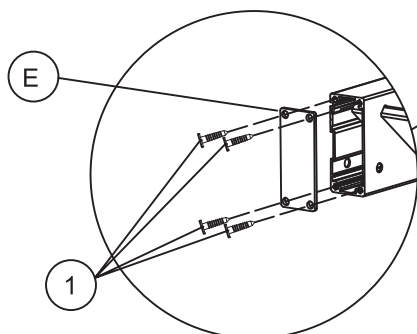

67105DK

Ribbevæg

Pergola Slim

Indholdsfortegnelse

Før montering	2
Værktøj	2
Komponenter	3-4
Montering	5-21
Anvendelse	22
Vedligeholdelse	22

Før montering

- Læs hele monteringsvejledningen, inden du påbegynder monteringen!
- Hvis anvisningen ikke følges, fungerer produktet måske ikke optimalt, og garantien vil ikke være gældende.
- Willab Garden forbeholder sig ret til at foretage ændringer i materialer, konstruktion og design.
- Kontroller, at leverancen er komplet, og intet er blevet beskadiget under transporten.
- Brug skrue tilpasset netop dit underlag til fastgørelse i fundamentet. Denne skrue medfølger ikke.

Komponenter

MONTERINGSVIDEO

(A1)		1X
(C1)		4X
(C2)		27X
(1)		M3.9*16 4X

- (B)  1X
- (1)  M3.9*16 8X

1

M3.9*16 4X

- D**  1X
- E**  1X
- 1**  **M3.9*16** 8X

Installation method on the left

- 2**  **M4.8*45** 1X
- 3**  **M8*60** 2X
- 4**  **ST4*14** 2X

- D**  1X
- E**  1X
- 1**  **M3.9*16** 8X

Install method on the right

- 2**  **M4.8*45** 1X
- 3**  **M8*60** 2X
- 4**  **ST4*14** 2X

(F)		1X
(5)		4X
M4*8		