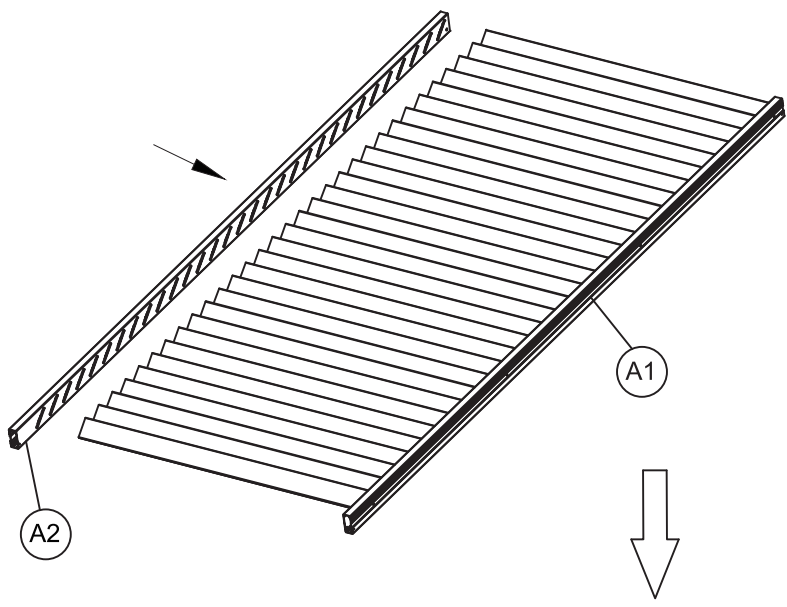

67105DK

Ribbevæg

Pergola Slim

Indholdsfortegnelse

Før montering	2
Værktøj	2
Komponenter	3-4
Montering	5-21
Anvendelse	22
Vedligeholdelse	22

Før montering

- Læs hele monteringsvejledningen, inden du påbegynder monteringen!
- Hvis anvisningen ikke følges, fungerer produktet måske ikke optimalt, og garantien vil ikke være gældende.
- Willab Garden forbeholder sig ret til at foretage ændringer i materialer, konstruktion og design.
- Kontroller, at leverancen er komplet, og intet er blevet beskadiget under transporten.
- Brug skrue tilpasset netop dit underlag til fastgørelse i fundamentet. Denne skrue medfølger ikke.

Komponenter

MONTERINGSVIDEO

(A1)		1X
(C1)		4X
(C2)		27X
(1)		M3.9*16 4X

- (B)  1X
- (1)  M3.9*16 8X

1

M3.9*16 4X

- D**  1X
- E**  1X
- 1**  **M3.9*16** 8X

Installation method on the left

- 2**  **M4.8*45** 1X
- 3**  **M8*60** 2X
- 4**  **ST4*14** 2X

- D**  1X
- E**  1X
- 1**  **M3.9*16** 8X

Install method on the right

- 2**  **M4.8*45** 1X
- 3**  **M8*60** 2X
- 4**  **ST4*14** 2X

(F)		1X
(5)		4X
M4*8		