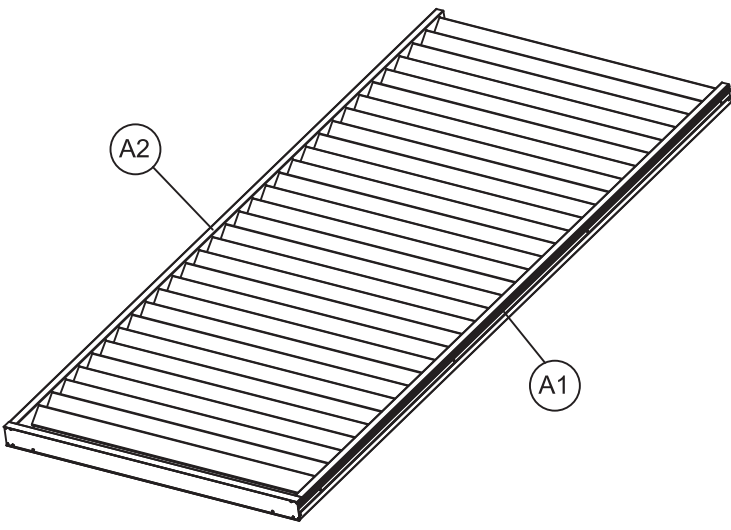

67105DK

Ribbevæg

Pergola Slim

Indholdsfortegnelse

Før montering	2
Værktøj	2
Komponenter	3-4
Montering	5-21
Anvendelse	22
Vedligeholdelse	22

Før montering

- Læs hele monteringsvejledningen, inden du påbegynder monteringen!
- Hvis anvisningen ikke følges, fungerer produktet måske ikke optimalt, og garantien vil ikke være gældende.
- Willab Garden forbeholder sig ret til at foretage ændringer i materialer, konstruktion og design.
- Kontroller, at leverancen er komplet, og intet er blevet beskadiget under transporten.
- Brug skrue tilpasset netop dit underlag til fastgørelse i fundamentet. Denne skrue medfølger ikke.

Komponenter

MONTERINGSVIDEO

(A1)		1X
(C1)		4X
(C2)		27X
(1)		M3.9*16 4X

- (B)  1X
- (1)  M3.9*16 8X

1

M3.9*16 4X

- D**  1X
- E**  1X
- 1**  **M3.9*16** 8X

Installation method on the left

- 2**  **M4.8*45** 1X
- 3**  **M8*60** 2X
- 4**  **ST4*14** 2X

- D**  1X
- E**  1X
- 1**  **M3.9*16** 8X

Install method on the right

- 2**  **M4.8*45** 1X
- 3**  **M8*60** 2X
- 4**  **ST4*14** 2X

(F)		1X
(5)		4X
M4*8		