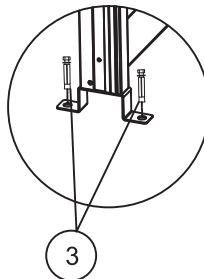

67105DK

Ribbevæg

Pergola Slim

Indholdsfortegnelse

Før montering	2
Værktøj	2
Komponenter	3-4
Montering	5-21
Anvendelse	22
Vedligeholdelse	22

Før montering

- Læs hele monteringsvejledningen, inden du påbegynder monteringen!
- Hvis anvisningen ikke følges, fungerer produktet måske ikke optimalt, og garantien vil ikke være gældende.
- Willab Garden forbeholder sig ret til at foretage ændringer i materialer, konstruktion og design.
- Kontroller, at leverancen er komplet, og intet er blevet beskadiget under transporten.
- Brug skrue tilpasset netop dit underlag til fastgørelse i fundamentet. Denne skrue medfølger ikke.

Komponenter

MONTERINGSVIDEO

(A1)		1X
(C1)		4X
(C2)		27X
(1)		M3.9*16 4X

- (B)  1X
- (1)  M3.9*16 8X

1

M3.9*16 4X

- D**  1X
- E**  1X
- 1**  **M3.9*16** 8X

Installation method on the left

- 2**  **M4.8*45** 1X
- 3**  **M8*60** 2X
- 4**  **ST4*14** 2X

- D**  1X
- E**  1X
- 1**  **M3.9*16** 8X

Install method on the right

- 2**  **M4.8*45** 1X
- 3**  **M8*60** 2X
- 4**  **ST4*14** 2X

(F)		1X
(5)		4X
M4*8		