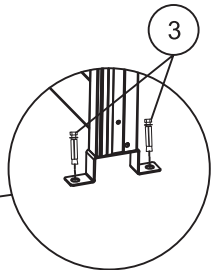

67105DK

Ribbevæg

Pergola Slim

Indholdsfortegnelse

Før montering	2
Værktøj	2
Komponenter	3-4
Montering	5-21
Anvendelse	22
Vedligeholdelse	22

Før montering

- Læs hele monteringsvejledningen, inden du påbegynder monteringen!
- Hvis anvisningen ikke følges, fungerer produktet måske ikke optimalt, og garantien vil ikke være gældende.
- Willab Garden forbeholder sig ret til at foretage ændringer i materialer, konstruktion og design.
- Kontroller, at leverancen er komplet, og intet er blevet beskadiget under transporten.
- Brug skrue tilpasset netop dit underlag til fastgørelse i fundamentet. Denne skrue medfølger ikke.

Komponenter

MONTERINGSVIDEO

(A1)		1X
(C1)		4X
(C2)		27X
(1)		M3.9*16 4X

- (B)  1X
- (1)  M3.9*16 8X

1

M3.9*16 4X

- D**  1X
- E**  1X
- 1**  **M3.9*16** 8X

Installation method on the left

- 2**  **M4.8*45** 1X
- 3**  **M8*60** 2X
- 4**  **ST4*14** 2X

- D**  1X
- E**  1X
- 1**  **M3.9*16** 8X

Install method on the right

- 2**  **M4.8*45** 1X
- 3**  **M8*60** 2X
- 4**  **ST4*14** 2X

(F)		1X
(5)		4X
M4*8		