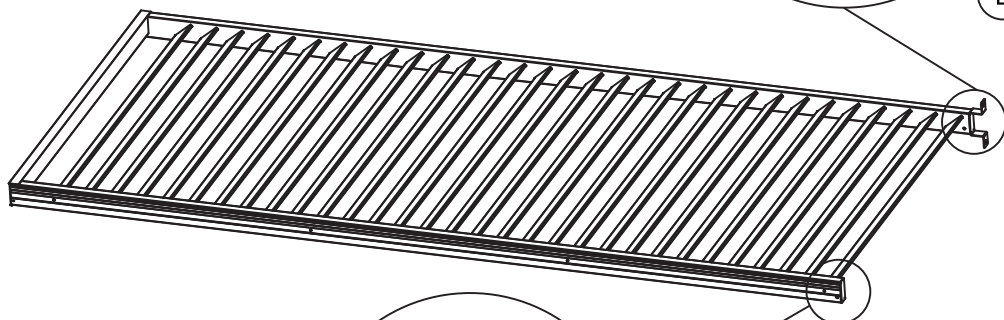

67105DK

Ribbevæg

Pergola Slim

Indholdsfortegnelse

Før montering	2
Værktøj	2
Komponenter	3-4
Montering	5-21
Anvendelse	22
Vedligeholdelse	22

Før montering

- Læs hele monteringsvejledningen, inden du påbegynder monteringen!
- Hvis anvisningen ikke følges, fungerer produktet måske ikke optimalt, og garantien vil ikke være gældende.
- Willab Garden forbeholder sig ret til at foretage ændringer i materialer, konstruktion og design.
- Kontroller, at leverancen er komplet, og intet er blevet beskadiget under transporten.
- Brug skrue tilpasset netop dit underlag til fastgørelse i fundamentet. Denne skrue medfølger ikke.

Komponenter

MONTERINGSVIDEO

(A1)		1X
(C1)		4X
(C2)		27X
(1)		M3.9*16 4X

- (B)  1X
- (1)  M3.9*16 8X

1

M3.9*16 4X

- D**  1X
- E**  1X
- 1**  **M3.9*16** 8X

Installation method on the left

- 2**  **M4.8*45** 1X
- 3**  **M8*60** 2X
- 4**  **ST4*14** 2X

- D**  1X
- E**  1X
- 1**  **M3.9*16** 8X

Install method on the right

- 2**  **M4.8*45** 1X
- 3**  **M8*60** 2X
- 4**  **ST4*14** 2X

(F)		1X
(5)		4X
M4*8		