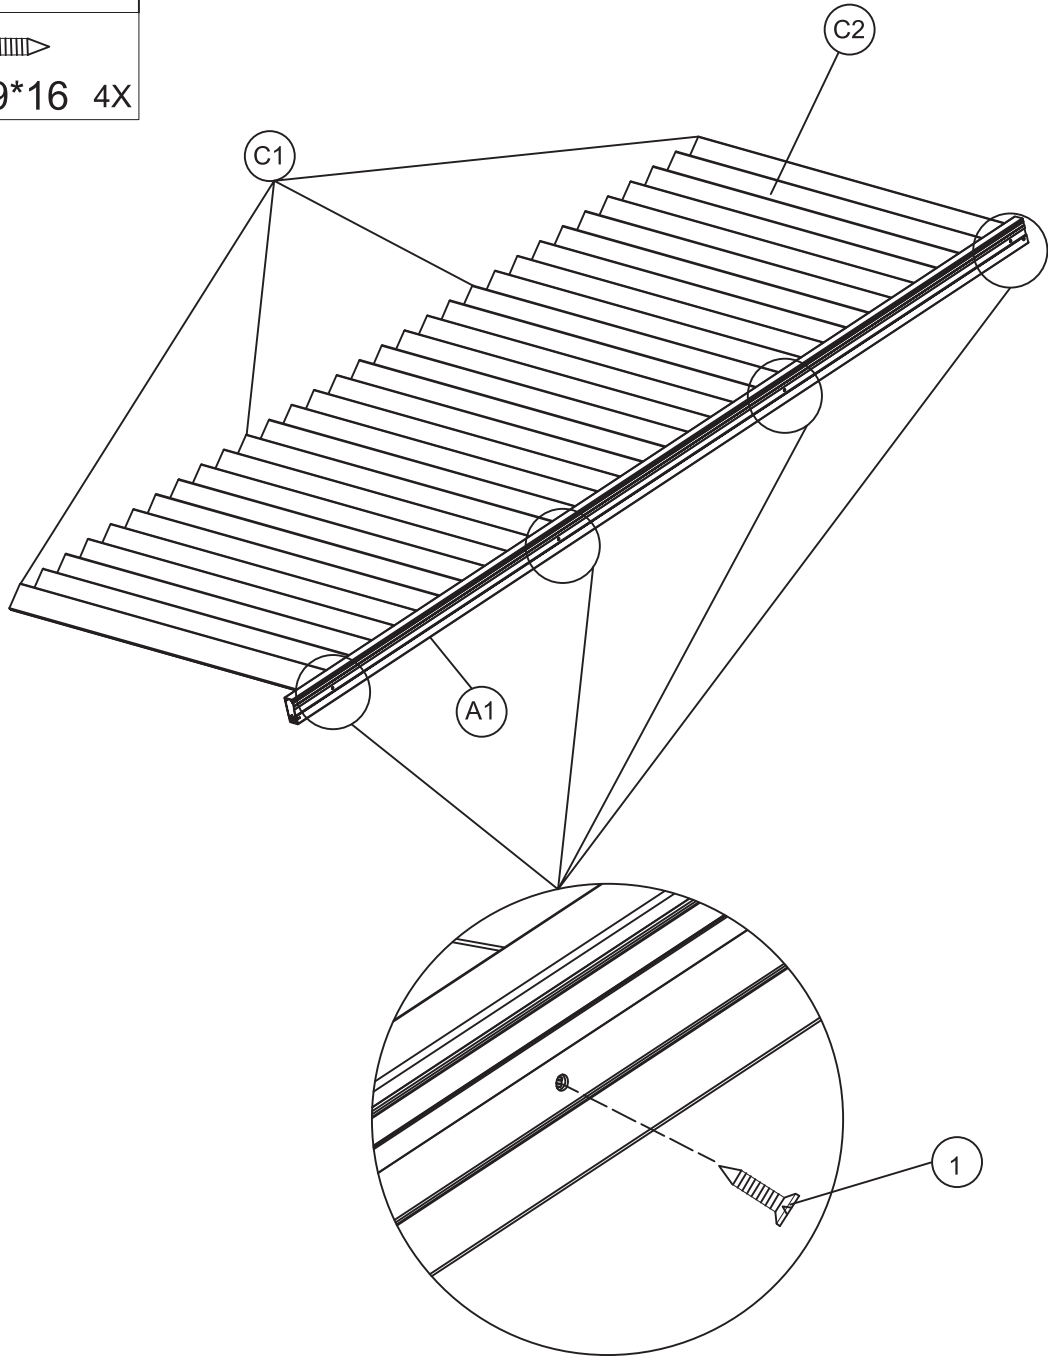

67105DK

Ribbevæg

Pergola Slim

Indholdsfortegnelse

Før montering	2
Værktøj	2
Komponenter	3-4
Montering	5-21
Anvendelse	22
Vedligeholdelse	22

Før montering

- Læs hele monteringsvejledningen, inden du påbegynder monteringen!
- Hvis anvisningen ikke følges, fungerer produktet måske ikke optimalt, og garantien vil ikke være gældende.
- Willab Garden forbeholder sig ret til at foretage ændringer i materialer, konstruktion og design.
- Kontroller, at leverancen er komplet, og intet er blevet beskadiget under transporten.
- Brug skrue tilpasset netop dit underlag til fastgørelse i fundamentet. Denne skrue medfølger ikke.

Komponenter

MONTERINGSVIDEO

(A1)		1X
(C1)		4X
(C2)		27X
(1)		M3.9*16 4X

- (B)  1X
- (1)  M3.9*16 8X

1

M3.9*16 4X

- D**  1X
- E**  1X
- 1**  **M3.9*16** 8X

Installation method on the left

- 2**  **M4.8*45** 1X
- 3**  **M8*60** 2X
- 4**  **ST4*14** 2X

- D**  1X
- E**  1X
- 1**  **M3.9*16** 8X

Install method on the right

- 2**  **M4.8*45** 1X
- 3**  **M8*60** 2X
- 4**  **ST4*14** 2X

(F)		1X
(5)		4X
M4*8		