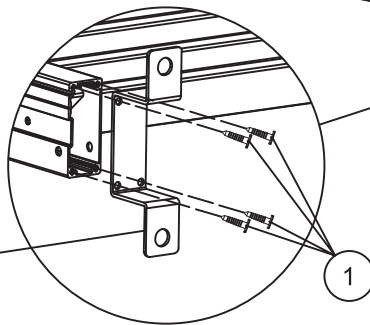

67105DK

Ribbevæg

Pergola Slim

Indholdsfortegnelse

Før montering	2
Værktøj	2
Komponenter	3-4
Montering	5-21
Anvendelse	22
Vedligeholdelse	22

Før montering

- Læs hele monteringsvejledningen, inden du påbegynder monteringen!
- Hvis anvisningen ikke følges, fungerer produktet måske ikke optimalt, og garantien vil ikke være gældende.
- Willab Garden forbeholder sig ret til at foretage ændringer i materialer, konstruktion og design.
- Kontroller, at leverancen er komplet, og intet er blevet beskadiget under transporten.
- Brug skrue tilpasset netop dit underlag til fastgørelse i fundamentet. Denne skrue medfølger ikke.

Komponenter

MONTERINGSVIDEO

(A1)		1X
(C1)		4X
(C2)		27X
(1)		M3.9*16 4X

- (B)  1X
- (1)  M3.9*16 8X

1

M3.9*16 4X

- D**  1X
- E**  1X
- 1**  **M3.9*16** 8X

Installation method on the left

- 2**  **M4.8*45** 1X
- 3**  **M8*60** 2X
- 4**  **ST4*14** 2X

- D**  1X
- E**  1X
- 1**  **M3.9*16** 8X

Install method on the right

- 2**  **M4.8*45** 1X
- 3**  **M8*60** 2X
- 4**  **ST4*14** 2X

(F)		1X
(5)		4X
M4*8		