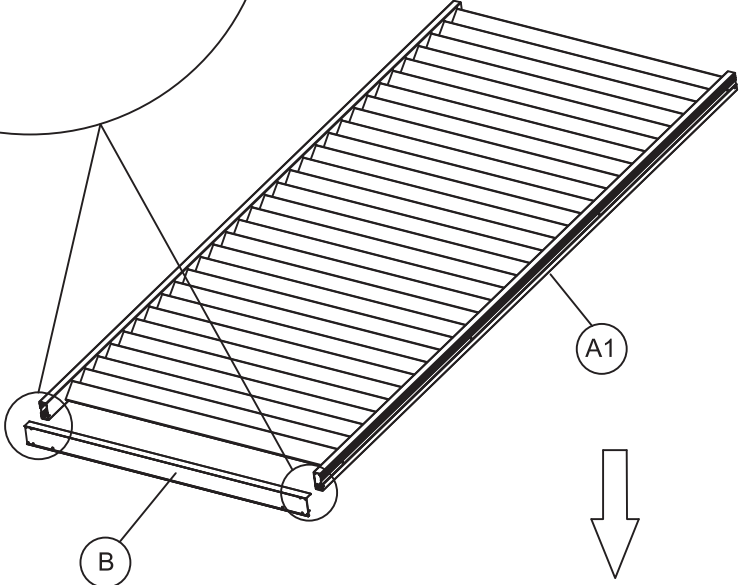

67105DK

Ribbevæg

Pergola Slim

Indholdsfortegnelse

Før montering	2
Værktøj	2
Komponenter	3-4
Montering	5-21
Anvendelse	22
Vedligeholdelse	22

Før montering

- Læs hele monteringsvejledningen, inden du påbegynder monteringen!
- Hvis anvisningen ikke følges, fungerer produktet måske ikke optimalt, og garantien vil ikke være gældende.
- Willab Garden forbeholder sig ret til at foretage ændringer i materialer, konstruktion og design.
- Kontroller, at leverancen er komplet, og intet er blevet beskadiget under transporten.
- Brug skrue tilpasset netop dit underlag til fastgørelse i fundamentet. Denne skrue medfølger ikke.

Komponenter

MONTERINGSVIDEO

(A1)		1X
(C1)		4X
(C2)		27X
(1)		M3.9*16 4X

- (B)  1X
- (1)  M3.9*16 8X

1

M3.9*16 4X

- D**  1X
- E**  1X
- 1**  **M3.9*16** 8X

Installation method on the left

- 2**  **M4.8*45** 1X
- 3**  **M8*60** 2X
- 4**  **ST4*14** 2X

- D**  1X
- E**  1X
- 1**  **M3.9*16** 8X

Install method on the right

- 2**  **M4.8*45** 1X
- 3**  **M8*60** 2X
- 4**  **ST4*14** 2X

(F)		1X
(5)		4X
M4*8		