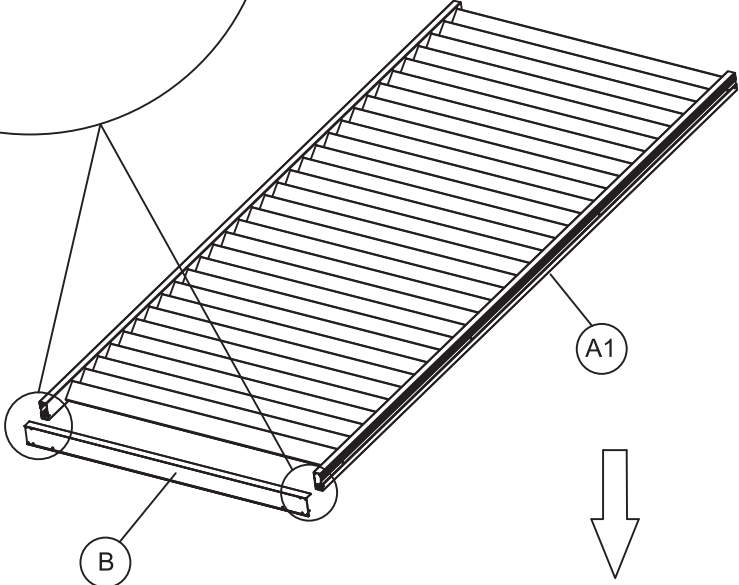

67105DE

Rippenwand

Pergola Slim

Inhaltsverzeichnis

Vor der Montage	2
Werkzeuge	2
Komponenten	3-4
Montage	5-21
Anwendung	22
Pflegehinweise	22

Vor der Montage

- Lesen Sie die Montageanleitung, bevor Sie mit der Montage beginnen!
- Wenn die Anweisungen nicht befolgt werden, funktioniert das Produkt möglicherweise nicht optimal und die Garantie entfällt.
- Willab Garden behält sich das Recht vor, Materialien, Konstruktion und Design zu ändern.
- Überprüfen Sie, ob die Lieferung vollständig ist und beim Transport keine Beschädigungen aufgetreten sind.
- Verwenden Sie für die Befestigung am Fundament eine für Ihren Untergrund geeignete Schraube. Diese Schraube ist nicht im Lieferumfang enthalten.

Komponenten

MONTAGEVIDEO

(A1)		1X
(C1)		4X
(C2)		27X
(1)		M3.9*16 4X

- (B)  1X
- (1)  M3.9*16 8X

1

M3.9*16 4X

- D**  1X
- E**  1X
- 1**  **M3.9*16** 8X

Installation method on the left

- 2**  **M4.8*45** 1X
- 3**  **M8*60** 2X
- 4**  **ST4*14** 2X

- D**  1X
- E**  1X
- 1**  **M3.9*16** 8X

Install method on the right

- 2**  **M4.8*45** 1X
- 3**  **M8*60** 2X
- 4**  **ST4*14** 2X

(F)		1X
(5)		4X
M4*8		