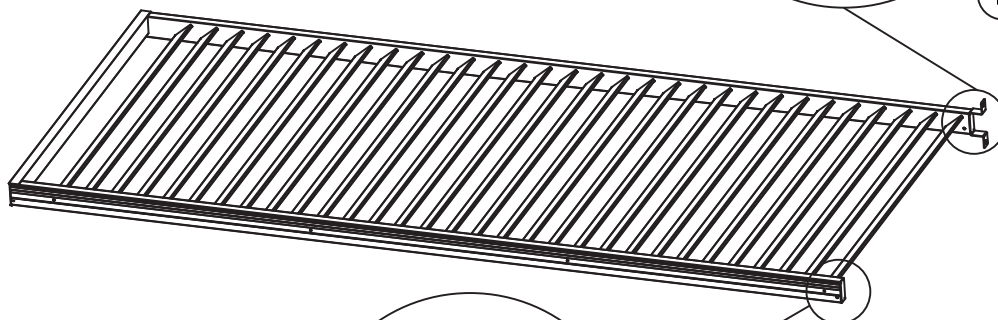

67105DE

Rippenwand

Pergola Slim

Inhaltsverzeichnis

Vor der Montage	2
Werkzeuge	2
Komponenten	3-4
Montage	5-21
Anwendung	22
Pflegehinweise	22

Vor der Montage

- Lesen Sie die Montageanleitung, bevor Sie mit der Montage beginnen!
- Wenn die Anweisungen nicht befolgt werden, funktioniert das Produkt möglicherweise nicht optimal und die Garantie entfällt.
- Willab Garden behält sich das Recht vor, Materialien, Konstruktion und Design zu ändern.
- Überprüfen Sie, ob die Lieferung vollständig ist und beim Transport keine Beschädigungen aufgetreten sind.
- Verwenden Sie für die Befestigung am Fundament eine für Ihren Untergrund geeignete Schraube. Diese Schraube ist nicht im Lieferumfang enthalten.

Komponenten

MONTAGEVIDEO

(A1)		1X
(C1)		4X
(C2)		27X
(1)		M3.9*16 4X

- (B)  1X
- (1)  M3.9*16 8X

1

M3.9*16 4X

- D**  1X
- E**  1X
- 1**  **M3.9*16** 8X

Installation method on the left

- 2**  **M4.8*45** 1X
- 3**  **M8*60** 2X
- 4**  **ST4*14** 2X

- D**  1X
- E**  1X
- 1**  **M3.9*16** 8X

Install method on the right

- 2**  **M4.8*45** 1X
- 3**  **M8*60** 2X
- 4**  **ST4*14** 2X

(F)		1X
(5)		4X
M4*8		