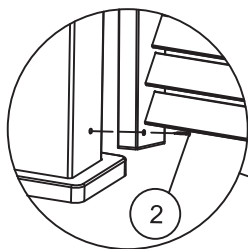

67105DE

Rippenwand

Pergola Slim

Inhaltsverzeichnis

Vor der Montage	2
Werkzeuge	2
Komponenten	3-4
Montage	5-21
Anwendung	22
Pflegehinweise	22

Vor der Montage

- Lesen Sie die Montageanleitung, bevor Sie mit der Montage beginnen!
- Wenn die Anweisungen nicht befolgt werden, funktioniert das Produkt möglicherweise nicht optimal und die Garantie entfällt.
- Willab Garden behält sich das Recht vor, Materialien, Konstruktion und Design zu ändern.
- Überprüfen Sie, ob die Lieferung vollständig ist und beim Transport keine Beschädigungen aufgetreten sind.
- Verwenden Sie für die Befestigung am Fundament eine für Ihren Untergrund geeignete Schraube. Diese Schraube ist nicht im Lieferumfang enthalten.

Komponenten

MONTAGEVIDEO

(A1)		1X
(C1)		4X
(C2)		27X
(1)		M3.9*16 4X

- (B)  1X
- (1)  M3.9*16 8X

1

M3.9*16 4X

- D**  1X
- E**  1X
- 1**  **M3.9*16** 8X

Installation method on the left

- 2**  **M4.8*45** 1X
- 3**  **M8*60** 2X
- 4**  **ST4*14** 2X

- D**  1X
- E**  1X
- 1**  **M3.9*16** 8X

Install method on the right

- 2**  **M4.8*45** 1X
- 3**  **M8*60** 2X
- 4**  **ST4*14** 2X

(F)		1X
(5)		4X
M4*8		