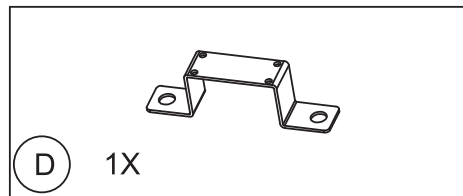

67105DE

Rippenwand

Pergola Slim

Inhaltsverzeichnis

Vor der Montage	2
Werkzeuge	2
Komponenten	3-4
Montage	5-21
Anwendung	22
Pflegehinweise	22

Vor der Montage

- Lesen Sie die Montageanleitung, bevor Sie mit der Montage beginnen!
- Wenn die Anweisungen nicht befolgt werden, funktioniert das Produkt möglicherweise nicht optimal und die Garantie entfällt.
- Willab Garden behält sich das Recht vor, Materialien, Konstruktion und Design zu ändern.
- Überprüfen Sie, ob die Lieferung vollständig ist und beim Transport keine Beschädigungen aufgetreten sind.
- Verwenden Sie für die Befestigung am Fundament eine für Ihren Untergrund geeignete Schraube. Diese Schraube ist nicht im Lieferumfang enthalten.

Komponenten

MONTAGEVIDEO

(A1)		1X
(C1)		4X
(C2)		27X
(1)		M3.9*16 4X

- (B)  1X
- (1)  M3.9*16 8X

1

M3.9*16 4X

- D**  1X
- E**  1X
- 1**  **M3.9*16** 8X

Installation method on the left