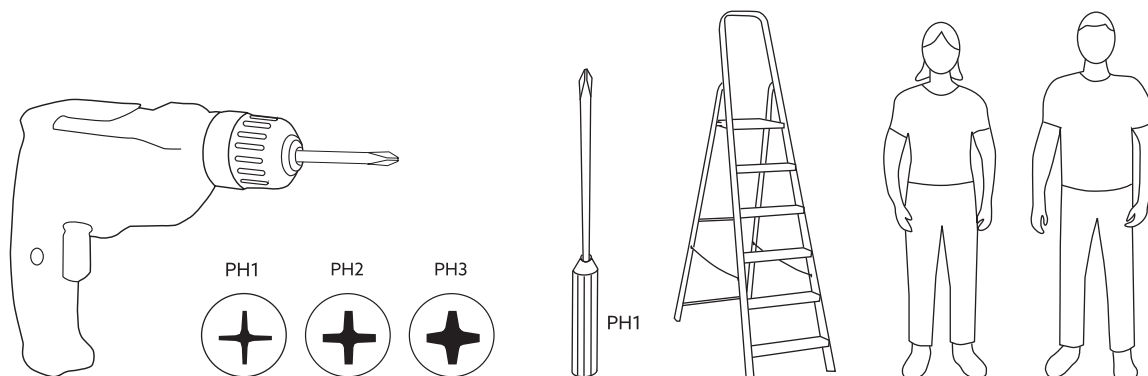

67105DE

Rippenwand

Pergola Slim

Inhaltsverzeichnis

Vor der Montage	2
Werkzeuge	2
Komponenten	3-4
Montage	5-21
Anwendung	22
Pflegehinweise	22

Vor der Montage

- Lesen Sie die Montageanleitung, bevor Sie mit der Montage beginnen!
- Wenn die Anweisungen nicht befolgt werden, funktioniert das Produkt möglicherweise nicht optimal und die Garantie entfällt.
- Willab Garden behält sich das Recht vor, Materialien, Konstruktion und Design zu ändern.
- Überprüfen Sie, ob die Lieferung vollständig ist und beim Transport keine Beschädigungen aufgetreten sind.
- Verwenden Sie für die Befestigung am Fundament eine für Ihren Untergrund geeignete Schraube. Diese Schraube ist nicht im Lieferumfang enthalten.

Komponenten

MONTAGEVIDEO

(A1)		1X
(C1)		4X
(C2)		27X
(1)		M3.9*16 4X

- (B)  1X
- (1)  M3.9*16 8X

1

M3.9*16 4X

- D**  1X
- E**  1X
- 1**  **M3.9*16** 8X

Installation method on the left