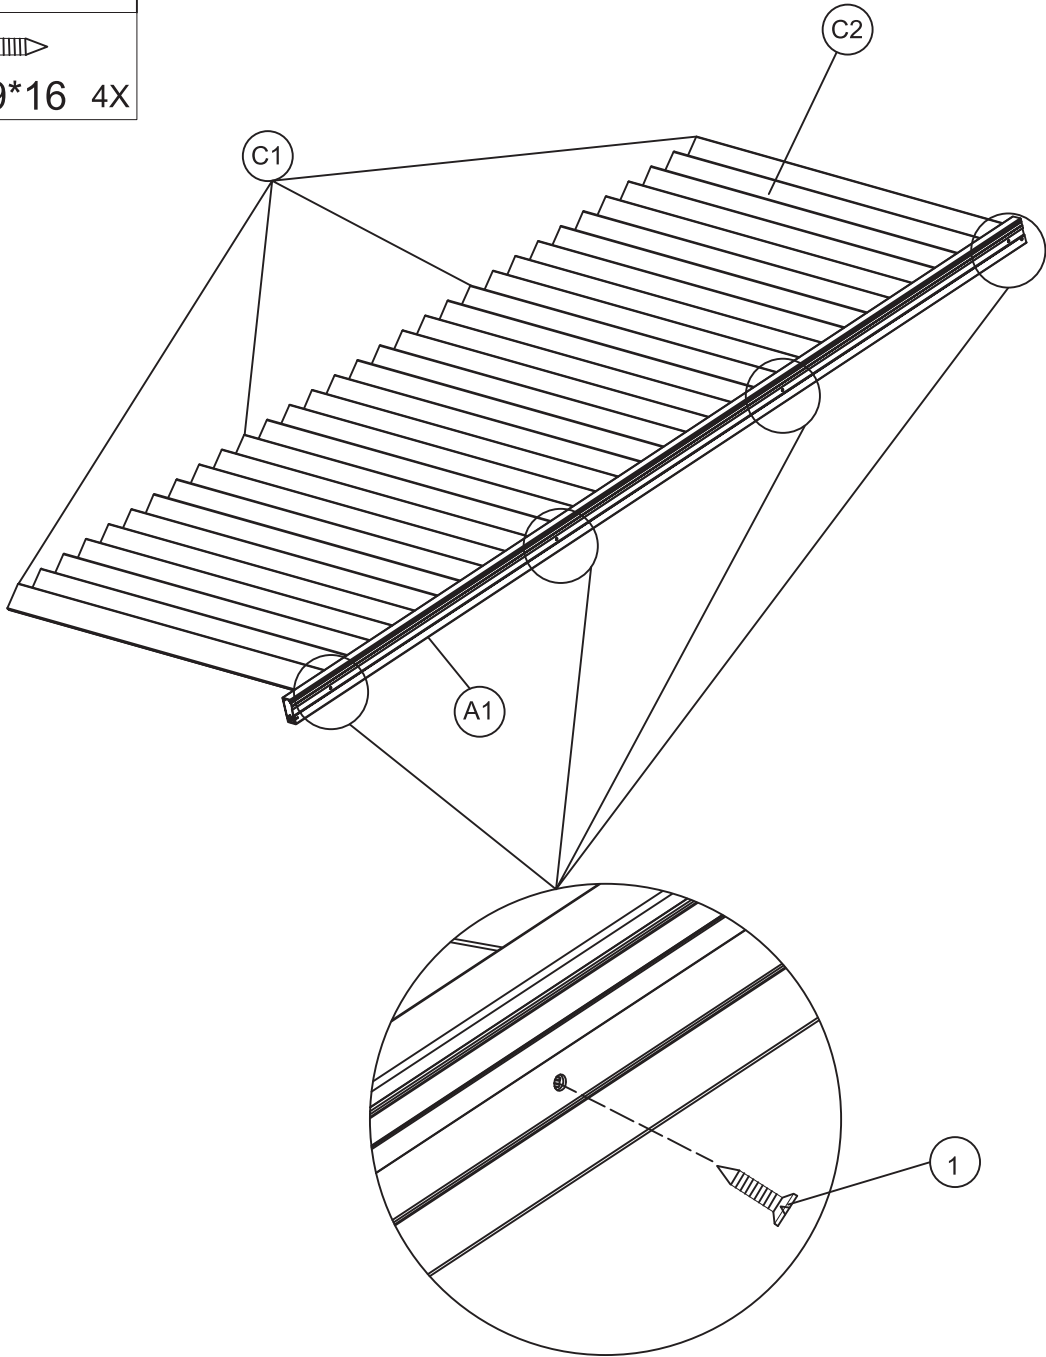

67105DE

Rippenwand

Pergola Slim

Inhaltsverzeichnis

Vor der Montage	2
Werkzeuge	2
Komponenten	3-4
Montage	5-21
Anwendung	22
Pflegehinweise	22

Vor der Montage

- Lesen Sie die Montageanleitung, bevor Sie mit der Montage beginnen!
- Wenn die Anweisungen nicht befolgt werden, funktioniert das Produkt möglicherweise nicht optimal und die Garantie entfällt.
- Willab Garden behält sich das Recht vor, Materialien, Konstruktion und Design zu ändern.
- Überprüfen Sie, ob die Lieferung vollständig ist und beim Transport keine Beschädigungen aufgetreten sind.
- Verwenden Sie für die Befestigung am Fundament eine für Ihren Untergrund geeignete Schraube. Diese Schraube ist nicht im Lieferumfang enthalten.

Komponenten

MONTAGEVIDEO

(A1)		1X
(C1)		4X
(C2)		27X
(1)		M3.9*16 4X

- (B)  1X
- (1)  M3.9*16 8X

1

M3.9*16 4X

- D**  1X
- E**  1X
- 1**  **M3.9*16** 8X

Installation method on the left

- 2**  **M4.8*45** 1X
- 3**  **M8*60** 2X
- 4**  **ST4*14** 2X

- D**  1X
- E**  1X
- 1**  **M3.9*16** 8X

Install method on the right

- 2**  **M4.8*45** 1X
- 3**  **M8*60** 2X
- 4**  **ST4*14** 2X

(F)		1X
(5)		4X
M4*8		