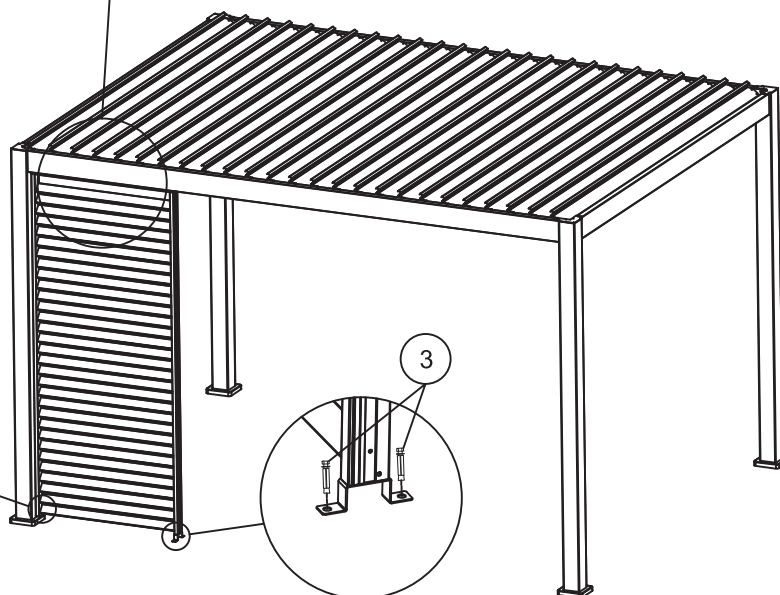

67105DE

Rippenwand

Pergola Slim

Inhaltsverzeichnis

Vor der Montage	2
Werkzeuge	2
Komponenten	3-4
Montage	5-21
Anwendung	22
Pflegehinweise	22

Vor der Montage

- Lesen Sie die Montageanleitung, bevor Sie mit der Montage beginnen!
- Wenn die Anweisungen nicht befolgt werden, funktioniert das Produkt möglicherweise nicht optimal und die Garantie entfällt.
- Willab Garden behält sich das Recht vor, Materialien, Konstruktion und Design zu ändern.
- Überprüfen Sie, ob die Lieferung vollständig ist und beim Transport keine Beschädigungen aufgetreten sind.
- Verwenden Sie für die Befestigung am Fundament eine für Ihren Untergrund geeignete Schraube. Diese Schraube ist nicht im Lieferumfang enthalten.

Komponenten

MONTAGEVIDEO

(A1)		1X
(C1)		4X
(C2)		27X
(1)		M3.9*16 4X

- (B)  1X
- (1)  M3.9*16 8X

1

M3.9*16 4X

- D**  1X
- E**  1X
- 1**  **M3.9*16** 8X

Installation method on the left

- 2**  **M4.8*45** 1X
- 3**  **M8*60** 2X
- 4**  **ST4*14** 2X

- D**  1X
- E**  1X
- 1**  **M3.9*16** 8X

Install method on the right

- 2**  **M4.8*45** 1X
- 3**  **M8*60** 2X
- 4**  **ST4*14** 2X

(F)		1X
(5)		4X
M4*8		