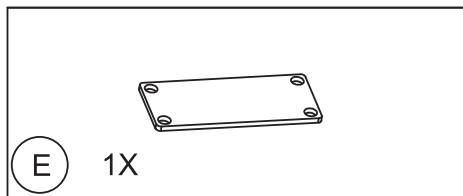

67105DE

Rippenwand

Pergola Slim

Inhaltsverzeichnis

Vor der Montage	2
Werkzeuge	2
Komponenten	3-4
Montage	5-21
Anwendung	22
Pflegehinweise	22

Vor der Montage

- Lesen Sie die Montageanleitung, bevor Sie mit der Montage beginnen!
- Wenn die Anweisungen nicht befolgt werden, funktioniert das Produkt möglicherweise nicht optimal und die Garantie entfällt.
- Willab Garden behält sich das Recht vor, Materialien, Konstruktion und Design zu ändern.
- Überprüfen Sie, ob die Lieferung vollständig ist und beim Transport keine Beschädigungen aufgetreten sind.
- Verwenden Sie für die Befestigung am Fundament eine für Ihren Untergrund geeignete Schraube. Diese Schraube ist nicht im Lieferumfang enthalten.

Komponenten

MONTAGEVIDEO

(A1)		1X
(C1)		4X
(C2)		27X
(1)		M3.9*16 4X

- (B)  1X
- (1)  M3.9*16 8X

1

M3.9*16 4X

- D**  1X
- E**  1X
- 1**  **M3.9*16** 8X

Installation method on the left