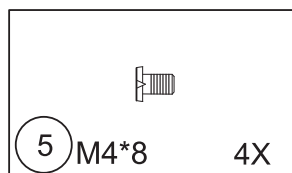

67105DE

Rippenwand

Pergola Slim

Inhaltsverzeichnis

Vor der Montage	2
Werkzeuge	2
Komponenten	3-4
Montage	5-21
Anwendung	22
Pflegehinweise	22

Vor der Montage

- Lesen Sie die Montageanleitung, bevor Sie mit der Montage beginnen!
- Wenn die Anweisungen nicht befolgt werden, funktioniert das Produkt möglicherweise nicht optimal und die Garantie entfällt.
- Willab Garden behält sich das Recht vor, Materialien, Konstruktion und Design zu ändern.
- Überprüfen Sie, ob die Lieferung vollständig ist und beim Transport keine Beschädigungen aufgetreten sind.
- Verwenden Sie für die Befestigung am Fundament eine für Ihren Untergrund geeignete Schraube. Diese Schraube ist nicht im Lieferumfang enthalten.

Komponenten

MONTAGEVIDEO

(A1)		1X
(C1)		4X
(C2)		27X
(1)		M3.9*16 4X

- (B)  1X
- (1)  M3.9*16 8X

1

M3.9*16 4X

- D**  1X
- E**  1X
- 1**  **M3.9*16** 8X

Installation method on the left