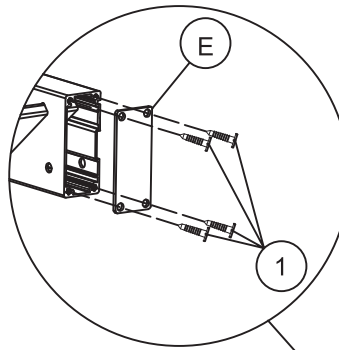

67105DE

Rippenwand

Pergola Slim

Inhaltsverzeichnis

Vor der Montage	2
Werkzeuge	2
Komponenten	3-4
Montage	5-21
Anwendung	22
Pflegehinweise	22

Vor der Montage

- Lesen Sie die Montageanleitung, bevor Sie mit der Montage beginnen!
- Wenn die Anweisungen nicht befolgt werden, funktioniert das Produkt möglicherweise nicht optimal und die Garantie entfällt.
- Willab Garden behält sich das Recht vor, Materialien, Konstruktion und Design zu ändern.
- Überprüfen Sie, ob die Lieferung vollständig ist und beim Transport keine Beschädigungen aufgetreten sind.
- Verwenden Sie für die Befestigung am Fundament eine für Ihren Untergrund geeignete Schraube. Diese Schraube ist nicht im Lieferumfang enthalten.

Komponenten

MONTAGEVIDEO

(A1)		1X
(C1)		4X
(C2)		27X
(1)		M3.9*16 4X

- (B)  1X
- (1)  M3.9*16 8X

1

M3.9*16 4X

- D**  1X
- E**  1X
- 1**  **M3.9*16** 8X

Installation method on the left

- 2**  **M4.8*45** 1X
- 3**  **M8*60** 2X
- 4**  **ST4*14** 2X

- D**  1X
- E**  1X
- 1**  **M3.9*16** 8X

Install method on the right

- 2**  **M4.8*45** 1X
- 3**  **M8*60** 2X
- 4**  **ST4*14** 2X

(F)		1X
(5)		4X
M4*8		