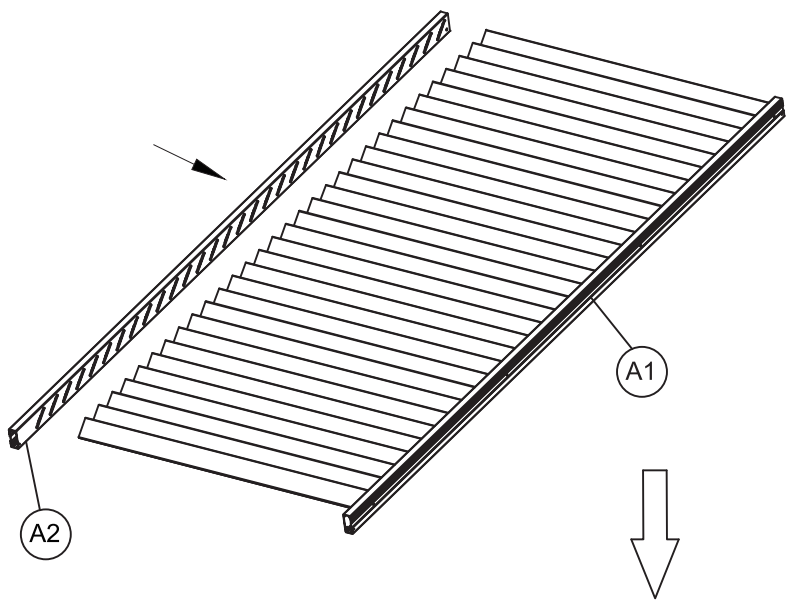

67105DE

Rippenwand

Pergola Slim

Inhaltsverzeichnis

Vor der Montage	2
Werkzeuge	2
Komponenten	3-4
Montage	5-21
Anwendung	22
Pflegehinweise	22

Vor der Montage

- Lesen Sie die Montageanleitung, bevor Sie mit der Montage beginnen!
- Wenn die Anweisungen nicht befolgt werden, funktioniert das Produkt möglicherweise nicht optimal und die Garantie entfällt.
- Willab Garden behält sich das Recht vor, Materialien, Konstruktion und Design zu ändern.
- Überprüfen Sie, ob die Lieferung vollständig ist und beim Transport keine Beschädigungen aufgetreten sind.
- Verwenden Sie für die Befestigung am Fundament eine für Ihren Untergrund geeignete Schraube. Diese Schraube ist nicht im Lieferumfang enthalten.

Komponenten

MONTAGEVIDEO

(A1)		1X
(C1)		4X
(C2)		27X
(1)		M3.9*16 4X

- (B)  1X
- (1)  M3.9*16 8X

1

M3.9*16 4X

- D**  1X
- E**  1X
- 1**  **M3.9*16** 8X

Installation method on the left

- 2**  **M4.8*45** 1X
- 3**  **M8*60** 2X
- 4**  **ST4*14** 2X

- D**  1X
- E**  1X
- 1**  **M3.9*16** 8X

Install method on the right

- 2**  **M4.8*45** 1X
- 3**  **M8*60** 2X
- 4**  **ST4*14** 2X

(F)		1X
(5)		4X
M4*8		