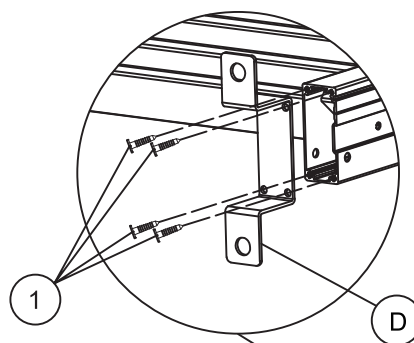

67105DE

Rippenwand

Pergola Slim

Inhaltsverzeichnis

Vor der Montage	2
Werkzeuge	2
Komponenten	3-4
Montage	5-21
Anwendung	22
Pflegehinweise	22

Vor der Montage

- Lesen Sie die Montageanleitung, bevor Sie mit der Montage beginnen!
- Wenn die Anweisungen nicht befolgt werden, funktioniert das Produkt möglicherweise nicht optimal und die Garantie entfällt.
- Willab Garden behält sich das Recht vor, Materialien, Konstruktion und Design zu ändern.
- Überprüfen Sie, ob die Lieferung vollständig ist und beim Transport keine Beschädigungen aufgetreten sind.
- Verwenden Sie für die Befestigung am Fundament eine für Ihren Untergrund geeignete Schraube. Diese Schraube ist nicht im Lieferumfang enthalten.

Komponenten

MONTAGEVIDEO

(A1)		1X
(C1)		4X
(C2)		27X
(1)		M3.9*16 4X

- (B)  1X
- (1)  M3.9*16 8X

1

M3.9*16 4X

- D**  1X
- E**  1X
- 1**  **M3.9*16** 8X

Installation method on the left

- 2**  **M4.8*45** 1X
- 3**  **M8*60** 2X
- 4**  **ST4*14** 2X

- D**  1X
- E**  1X
- 1**  **M3.9*16** 8X

Install method on the right

- 2**  **M4.8*45** 1X
- 3**  **M8*60** 2X
- 4**  **ST4*14** 2X

(F)		1X
(5)		4X
M4*8		