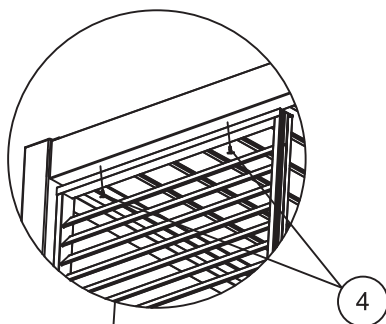

67105DE

Rippenwand

Pergola Slim

Inhaltsverzeichnis

Vor der Montage	2
Werkzeuge	2
Komponenten	3-4
Montage	5-21
Anwendung	22
Pflegehinweise	22

Vor der Montage

- Lesen Sie die Montageanleitung, bevor Sie mit der Montage beginnen!
- Wenn die Anweisungen nicht befolgt werden, funktioniert das Produkt möglicherweise nicht optimal und die Garantie entfällt.
- Willab Garden behält sich das Recht vor, Materialien, Konstruktion und Design zu ändern.
- Überprüfen Sie, ob die Lieferung vollständig ist und beim Transport keine Beschädigungen aufgetreten sind.
- Verwenden Sie für die Befestigung am Fundament eine für Ihren Untergrund geeignete Schraube. Diese Schraube ist nicht im Lieferumfang enthalten.

Komponenten

MONTAGEVIDEO

(A1)		1X
(C1)		4X
(C2)		27X
(1)		M3.9*16 4X

- (B)  1X
- (1)  M3.9*16 8X

1

M3.9*16 4X

- D**  1X
- E**  1X
- 1**  **M3.9*16** 8X

Installation method on the left

- 2**  **M4.8*45** 1X
- 3**  **M8*60** 2X
- 4**  **ST4*14** 2X

- D**  1X
- E**  1X
- 1**  **M3.9*16** 8X

Install method on the right

- 2**  **M4.8*45** 1X
- 3**  **M8*60** 2X
- 4**  **ST4*14** 2X

(F)		1X
(5)		4X
M4*8		