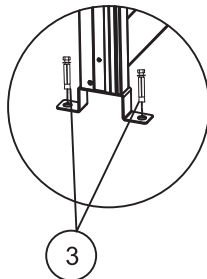

67105DE

Rippenwand

Pergola Slim

Inhaltsverzeichnis

Vor der Montage	2
Werkzeuge	2
Komponenten	3-4
Montage	5-21
Anwendung	22
Pflegehinweise	22

Vor der Montage

- Lesen Sie die Montageanleitung, bevor Sie mit der Montage beginnen!
- Wenn die Anweisungen nicht befolgt werden, funktioniert das Produkt möglicherweise nicht optimal und die Garantie entfällt.
- Willab Garden behält sich das Recht vor, Materialien, Konstruktion und Design zu ändern.
- Überprüfen Sie, ob die Lieferung vollständig ist und beim Transport keine Beschädigungen aufgetreten sind.
- Verwenden Sie für die Befestigung am Fundament eine für Ihren Untergrund geeignete Schraube. Diese Schraube ist nicht im Lieferumfang enthalten.

Komponenten

MONTAGEVIDEO

(A1)		1X
(C1)		4X
(C2)		27X
(1)		M3.9*16 4X

- (B)  1X
- (1)  M3.9*16 8X

1

M3.9*16 4X

- D**  1X
- E**  1X
- 1**  **M3.9*16** 8X

Installation method on the left

- 2**  **M4.8*45** 1X
- 3**  **M8*60** 2X
- 4**  **ST4*14** 2X

- D**  1X
- E**  1X
- 1**  **M3.9*16** 8X

Install method on the right

- 2**  **M4.8*45** 1X
- 3**  **M8*60** 2X
- 4**  **ST4*14** 2X

(F)		1X
(5)		4X
M4*8		