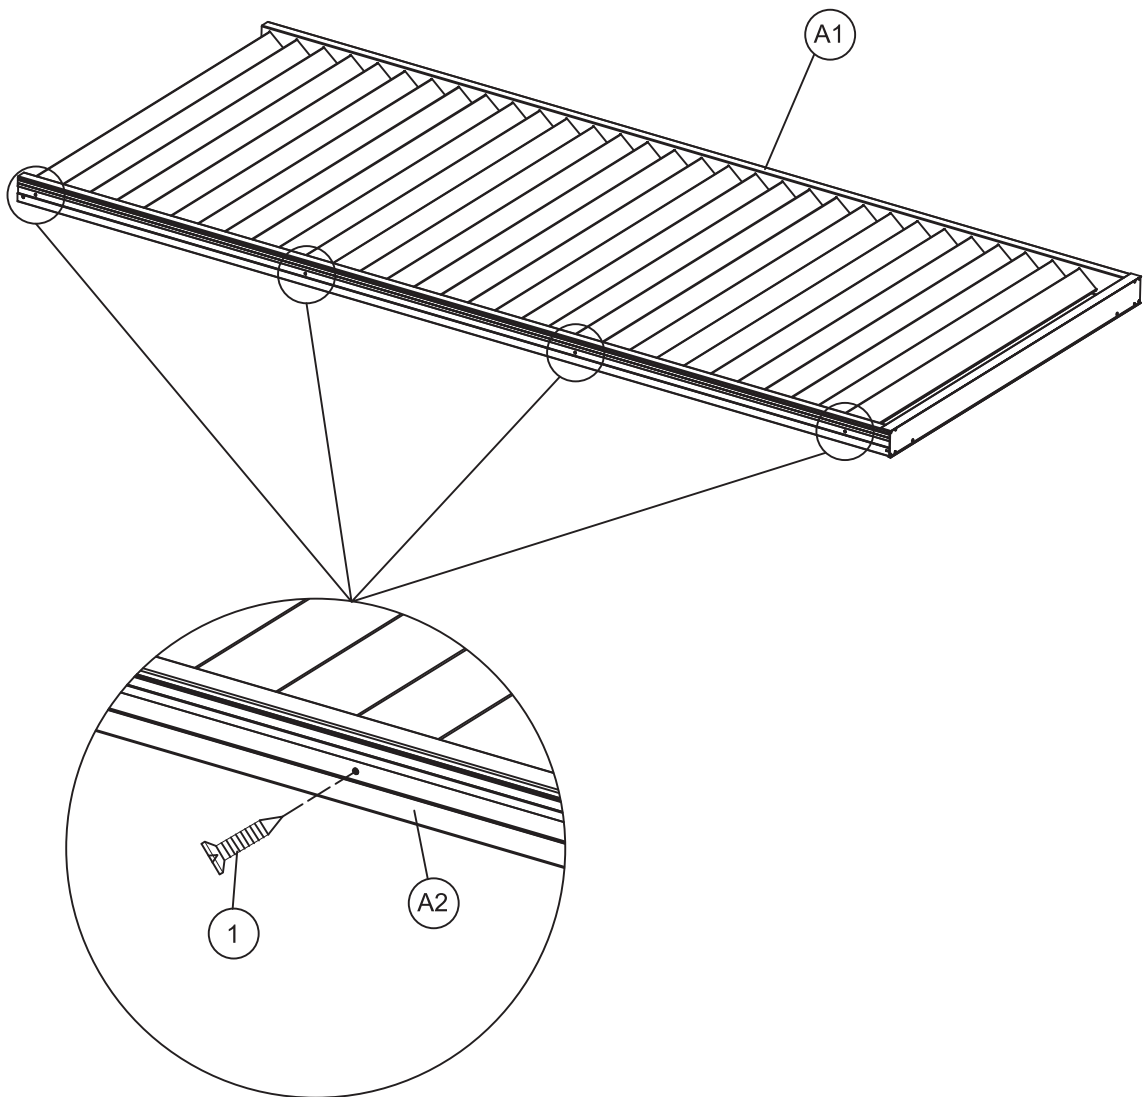

67105DE

Rippenwand

Pergola Slim

Inhaltsverzeichnis

Vor der Montage	2
Werkzeuge	2
Komponenten	3-4
Montage	5-21
Anwendung	22
Pflegehinweise	22

Vor der Montage

- Lesen Sie die Montageanleitung, bevor Sie mit der Montage beginnen!
- Wenn die Anweisungen nicht befolgt werden, funktioniert das Produkt möglicherweise nicht optimal und die Garantie entfällt.
- Willab Garden behält sich das Recht vor, Materialien, Konstruktion und Design zu ändern.
- Überprüfen Sie, ob die Lieferung vollständig ist und beim Transport keine Beschädigungen aufgetreten sind.
- Verwenden Sie für die Befestigung am Fundament eine für Ihren Untergrund geeignete Schraube. Diese Schraube ist nicht im Lieferumfang enthalten.

Komponenten

MONTAGEVIDEO

(A1)		1X
(C1)		4X
(C2)		27X
(1)		M3.9*16 4X

- (B)  1X
- (1)  M3.9*16 8X

1

M3.9*16 4X

- D**  1X
- E**  1X
- 1**  **M3.9*16** 8X

Installation method on the left

- 2**  **M4.8*45** 1X
- 3**  **M8*60** 2X
- 4**  **ST4*14** 2X

- D**  1X
- E**  1X
- 1**  **M3.9*16** 8X

Install method on the right

- 2**  **M4.8*45** 1X
- 3**  **M8*60** 2X
- 4**  **ST4*14** 2X

(F)		1X
(5)		4X
M4*8		