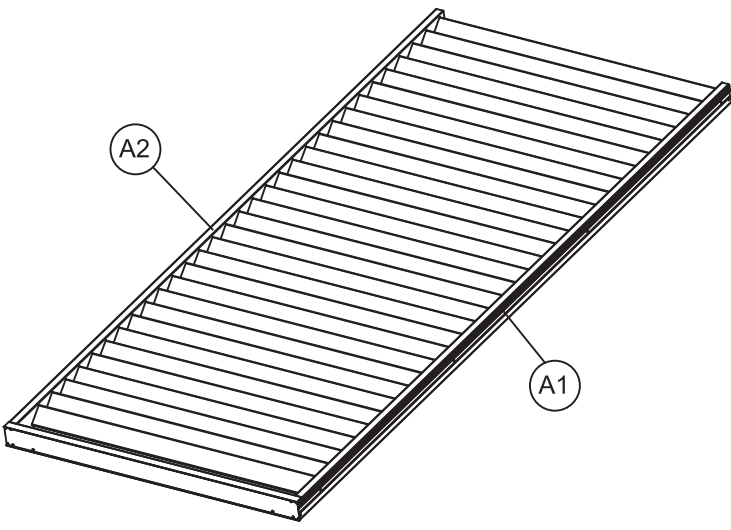

67105DE

Rippenwand

Pergola Slim

Inhaltsverzeichnis

Vor der Montage	2
Werkzeuge	2
Komponenten	3-4
Montage	5-21
Anwendung	22
Pflegehinweise	22

Vor der Montage

- Lesen Sie die Montageanleitung, bevor Sie mit der Montage beginnen!
- Wenn die Anweisungen nicht befolgt werden, funktioniert das Produkt möglicherweise nicht optimal und die Garantie entfällt.
- Willab Garden behält sich das Recht vor, Materialien, Konstruktion und Design zu ändern.
- Überprüfen Sie, ob die Lieferung vollständig ist und beim Transport keine Beschädigungen aufgetreten sind.
- Verwenden Sie für die Befestigung am Fundament eine für Ihren Untergrund geeignete Schraube. Diese Schraube ist nicht im Lieferumfang enthalten.

Komponenten

MONTAGEVIDEO

(A1)		1X
(C1)		4X
(C2)		27X
(1)		M3.9*16 4X

- (B)  1X
- (1)  M3.9*16 8X

1

M3.9*16 4X

- D**  1X
- E**  1X
- 1**  **M3.9*16** 8X

Installation method on the left

- 2**  **M4.8*45** 1X
- 3**  **M8*60** 2X
- 4**  **ST4*14** 2X

- D**  1X
- E**  1X
- 1**  **M3.9*16** 8X

Install method on the right

- 2**  **M4.8*45** 1X
- 3**  **M8*60** 2X
- 4**  **ST4*14** 2X

(F)		1X
(5)		4X
M4*8		