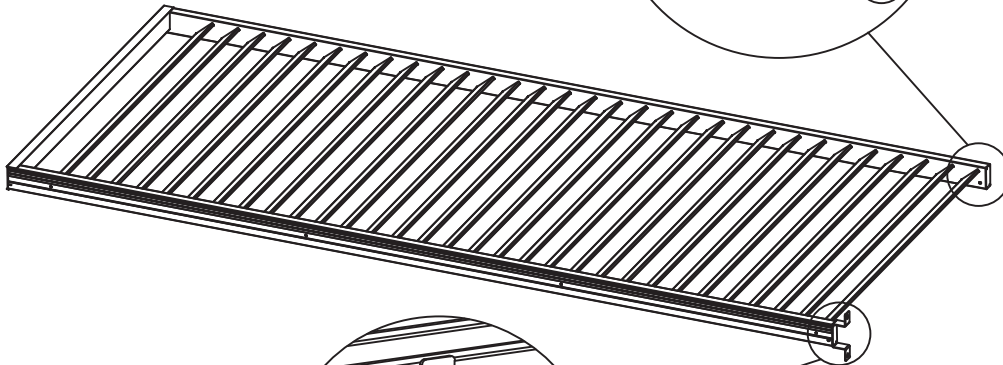

67105DE

Rippenwand

Pergola Slim

Inhaltsverzeichnis

Vor der Montage	2
Werkzeuge	2
Komponenten	3-4
Montage	5-21
Anwendung	22
Pflegehinweise	22

Vor der Montage

- Lesen Sie die Montageanleitung, bevor Sie mit der Montage beginnen!
- Wenn die Anweisungen nicht befolgt werden, funktioniert das Produkt möglicherweise nicht optimal und die Garantie entfällt.
- Willab Garden behält sich das Recht vor, Materialien, Konstruktion und Design zu ändern.
- Überprüfen Sie, ob die Lieferung vollständig ist und beim Transport keine Beschädigungen aufgetreten sind.
- Verwenden Sie für die Befestigung am Fundament eine für Ihren Untergrund geeignete Schraube. Diese Schraube ist nicht im Lieferumfang enthalten.

Komponenten

MONTAGEVIDEO

(A1)		1X
(C1)		4X
(C2)		27X
(1)		M3.9*16 4X

- (B)  1X
- (1)  M3.9*16 8X

1

M3.9*16 4X

- D**  1X
- E**  1X
- 1**  **M3.9*16** 8X

Installation method on the left

- 2**  **M4.8*45** 1X
- 3**  **M8*60** 2X
- 4**  **ST4*14** 2X

- D**  1X
- E**  1X
- 1**  **M3.9*16** 8X

Install method on the right

- 2**  **M4.8*45** 1X
- 3**  **M8*60** 2X
- 4**  **ST4*14** 2X

(F)		1X
(5)		4X
M4*8		