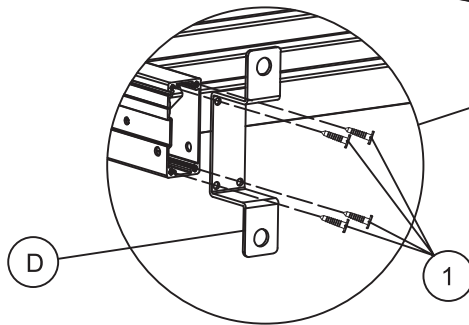

67105DE

Rippenwand

Pergola Slim

Inhaltsverzeichnis

Vor der Montage	2
Werkzeuge	2
Komponenten	3-4
Montage	5-21
Anwendung	22
Pflegehinweise	22

Vor der Montage

- Lesen Sie die Montageanleitung, bevor Sie mit der Montage beginnen!
- Wenn die Anweisungen nicht befolgt werden, funktioniert das Produkt möglicherweise nicht optimal und die Garantie entfällt.
- Willab Garden behält sich das Recht vor, Materialien, Konstruktion und Design zu ändern.
- Überprüfen Sie, ob die Lieferung vollständig ist und beim Transport keine Beschädigungen aufgetreten sind.
- Verwenden Sie für die Befestigung am Fundament eine für Ihren Untergrund geeignete Schraube. Diese Schraube ist nicht im Lieferumfang enthalten.

Komponenten

MONTAGEVIDEO

(A1)		1X
(C1)		4X
(C2)		27X
(1)		M3.9*16 4X

- (B)  1X
- (1)  M3.9*16 8X

1

M3.9*16 4X

- D**  1X
- E**  1X
- 1**  **M3.9*16** 8X

Installation method on the left

- 2**  **M4.8*45** 1X
- 3**  **M8*60** 2X
- 4**  **ST4*14** 2X

- D**  1X
- E**  1X
- 1**  **M3.9*16** 8X

Install method on the right

- 2**  **M4.8*45** 1X
- 3**  **M8*60** 2X
- 4**  **ST4*14** 2X

(F)		1X
(5)		4X
M4*8		