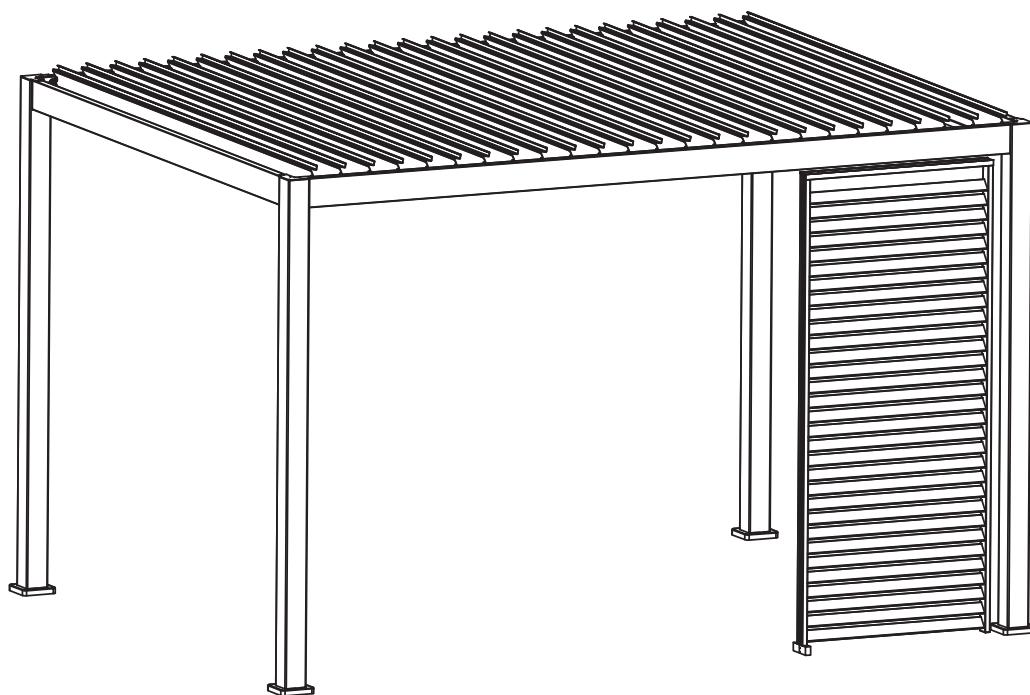

67105DE

Rippenwand

Pergola Slim

Inhaltsverzeichnis

Vor der Montage	2
Werkzeuge	2
Komponenten	3-4
Montage	5-21
Anwendung	22
Pflegehinweise	22

Vor der Montage

- Lesen Sie die Montageanleitung, bevor Sie mit der Montage beginnen!
- Wenn die Anweisungen nicht befolgt werden, funktioniert das Produkt möglicherweise nicht optimal und die Garantie entfällt.
- Willab Garden behält sich das Recht vor, Materialien, Konstruktion und Design zu ändern.
- Überprüfen Sie, ob die Lieferung vollständig ist und beim Transport keine Beschädigungen aufgetreten sind.
- Verwenden Sie für die Befestigung am Fundament eine für Ihren Untergrund geeignete Schraube. Diese Schraube ist nicht im Lieferumfang enthalten.

Komponenten

MONTAGEVIDEO

(A1)		1X
(C1)		4X
(C2)		27X
(1)		M3.9*16 4X

- (B)  1X
- (1)  M3.9*16 8X

1

M3.9*16 4X

- D**  1X
- E**  1X
- 1**  **M3.9*16** 8X

Installation method on the left