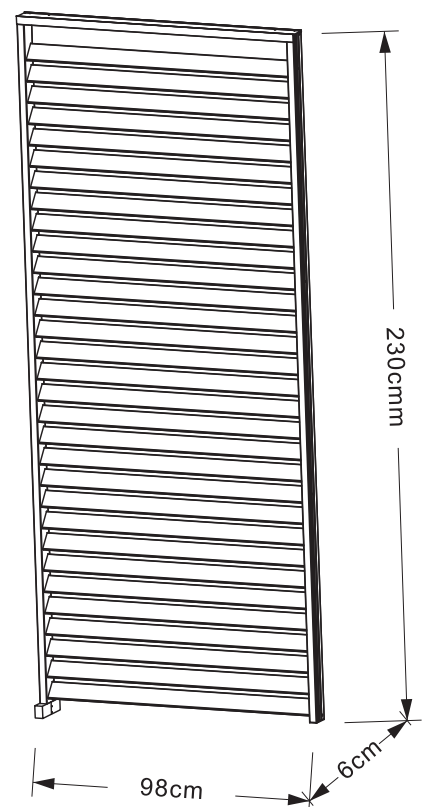

67105DE

Rippenwand

Pergola Slim

Inhaltsverzeichnis

Vor der Montage	2
Werkzeuge	2
Komponenten	3-4
Montage	5-21
Anwendung	22
Pflegehinweise	22

Vor der Montage

- Lesen Sie die Montageanleitung, bevor Sie mit der Montage beginnen!
- Wenn die Anweisungen nicht befolgt werden, funktioniert das Produkt möglicherweise nicht optimal und die Garantie entfällt.
- Willab Garden behält sich das Recht vor, Materialien, Konstruktion und Design zu ändern.
- Überprüfen Sie, ob die Lieferung vollständig ist und beim Transport keine Beschädigungen aufgetreten sind.
- Verwenden Sie für die Befestigung am Fundament eine für Ihren Untergrund geeignete Schraube. Diese Schraube ist nicht im Lieferumfang enthalten.

Komponenten

MONTAGEVIDEO

(A1)		1X
(C1)		4X
(C2)		27X
(1)		M3.9*16 4X

- (B)  1X
- (1)  M3.9*16 8X

1

M3.9*16 4X

- D**  1X
- E**  1X
- 1**  **M3.9*16** 8X

Installation method on the left

- 2**  **M4.8*45** 1X
- 3**  **M8*60** 2X
- 4**  **ST4*14** 2X

- D**  1X
- E**  1X
- 1**  **M3.9*16** 8X

Install method on the right

- 2**  **M4.8*45** 1X
- 3**  **M8*60** 2X
- 4**  **ST4*14** 2X

(F)		1X
(5)		4X
M4*8		