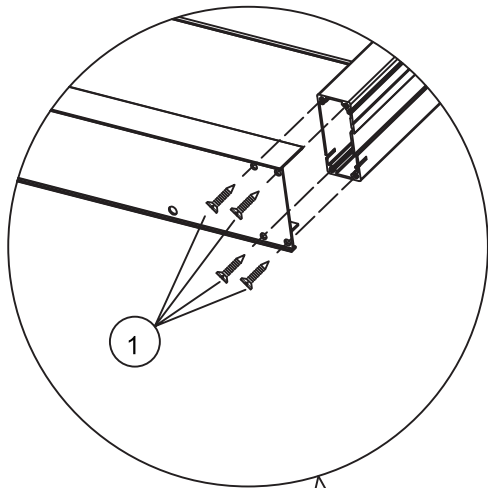

67105DE

Rippenwand

Pergola Slim

Inhaltsverzeichnis

Vor der Montage	2
Werkzeuge	2
Komponenten	3-4
Montage	5-21
Anwendung	22
Pflegehinweise	22

Vor der Montage

- Lesen Sie die Montageanleitung, bevor Sie mit der Montage beginnen!
- Wenn die Anweisungen nicht befolgt werden, funktioniert das Produkt möglicherweise nicht optimal und die Garantie entfällt.
- Willab Garden behält sich das Recht vor, Materialien, Konstruktion und Design zu ändern.
- Überprüfen Sie, ob die Lieferung vollständig ist und beim Transport keine Beschädigungen aufgetreten sind.
- Verwenden Sie für die Befestigung am Fundament eine für Ihren Untergrund geeignete Schraube. Diese Schraube ist nicht im Lieferumfang enthalten.

Komponenten

MONTAGEVIDEO

(A1)		1X
(C1)		4X
(C2)		27X
(1)		M3.9*16 4X

- (B)  1X
- (1)  M3.9*16 8X

1

M3.9*16 4X

- D**  1X
- E**  1X
- 1**  **M3.9*16** 8X

Installation method on the left

- 2**  **M4.8*45** 1X
- 3**  **M8*60** 2X
- 4**  **ST4*14** 2X

- D**  1X
- E**  1X
- 1**  **M3.9*16** 8X

Install method on the right

- 2**  **M4.8*45** 1X
- 3**  **M8*60** 2X
- 4**  **ST4*14** 2X

(F)		1X
(5)		4X
M4*8		