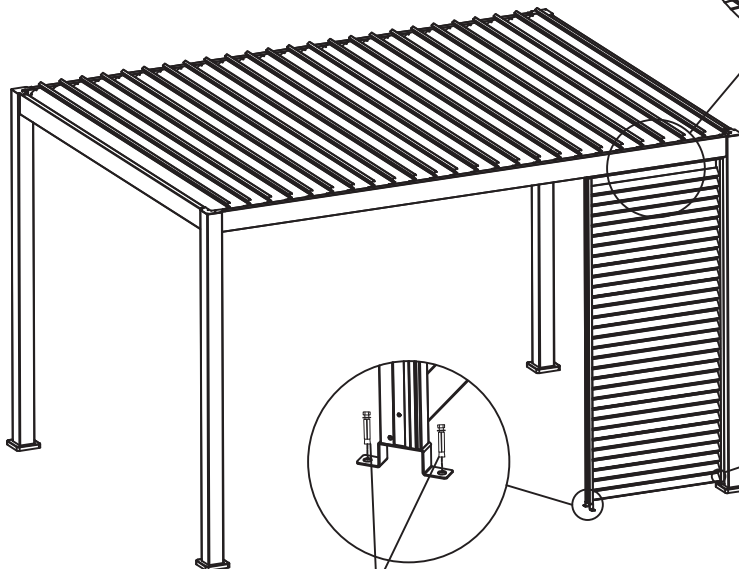

67105DE

Rippenwand

Pergola Slim

Inhaltsverzeichnis

Vor der Montage	2
Werkzeuge	2
Komponenten	3-4
Montage	5-21
Anwendung	22
Pflegehinweise	22

Vor der Montage

- Lesen Sie die Montageanleitung, bevor Sie mit der Montage beginnen!
- Wenn die Anweisungen nicht befolgt werden, funktioniert das Produkt möglicherweise nicht optimal und die Garantie entfällt.
- Willab Garden behält sich das Recht vor, Materialien, Konstruktion und Design zu ändern.
- Überprüfen Sie, ob die Lieferung vollständig ist und beim Transport keine Beschädigungen aufgetreten sind.
- Verwenden Sie für die Befestigung am Fundament eine für Ihren Untergrund geeignete Schraube. Diese Schraube ist nicht im Lieferumfang enthalten.

- 2**  **M4.8*45** 1X
- 3**  **M8*60** 2X
- 4**  **ST4*14** 2X

- D**  1X
- E**  1X
- 1**  **M3.9*16** 8X

Install method on the right

- 2**  **M4.8*45** 1X
- 3**  **M8*60** 2X
- 4**  **ST4*14** 2X

(F)		1X
(5)		4X
M4*8		