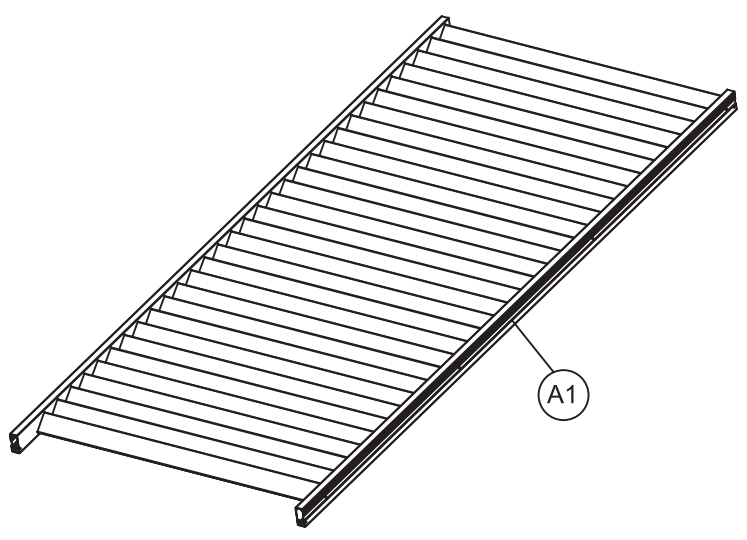

67105DE

Rippenwand

Pergola Slim

Inhaltsverzeichnis

Vor der Montage	2
Werkzeuge	2
Komponenten	3-4
Montage	5-21
Anwendung	22
Pflegehinweise	22

Vor der Montage

- Lesen Sie die Montageanleitung, bevor Sie mit der Montage beginnen!
- Wenn die Anweisungen nicht befolgt werden, funktioniert das Produkt möglicherweise nicht optimal und die Garantie entfällt.
- Willab Garden behält sich das Recht vor, Materialien, Konstruktion und Design zu ändern.
- Überprüfen Sie, ob die Lieferung vollständig ist und beim Transport keine Beschädigungen aufgetreten sind.
- Verwenden Sie für die Befestigung am Fundament eine für Ihren Untergrund geeignete Schraube. Diese Schraube ist nicht im Lieferumfang enthalten.

Komponenten

MONTAGEVIDEO

(A1)		1X
(C1)		4X
(C2)		27X
(1)		M3.9*16 4X

- (B)  1X
- (1)  M3.9*16 8X

1

M3.9*16 4X

- D**  1X
- E**  1X
- 1**  **M3.9*16** 8X

Installation method on the left

- 2**  **M4.8*45** 1X
- 3**  **M8*60** 2X
- 4**  **ST4*14** 2X

- D**  1X
- E**  1X
- 1**  **M3.9*16** 8X

Install method on the right

- 2**  **M4.8*45** 1X
- 3**  **M8*60** 2X
- 4**  **ST4*14** 2X

(F)		1X
(5)		4X
M4*8		