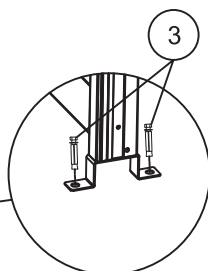

67105DE

Rippenwand

Pergola Slim

Inhaltsverzeichnis

Vor der Montage	2
Werkzeuge	2
Komponenten	3-4
Montage	5-21
Anwendung	22
Pflegehinweise	22

Vor der Montage

- Lesen Sie die Montageanleitung, bevor Sie mit der Montage beginnen!
- Wenn die Anweisungen nicht befolgt werden, funktioniert das Produkt möglicherweise nicht optimal und die Garantie entfällt.
- Willab Garden behält sich das Recht vor, Materialien, Konstruktion und Design zu ändern.
- Überprüfen Sie, ob die Lieferung vollständig ist und beim Transport keine Beschädigungen aufgetreten sind.
- Verwenden Sie für die Befestigung am Fundament eine für Ihren Untergrund geeignete Schraube. Diese Schraube ist nicht im Lieferumfang enthalten.

Komponenten

MONTAGEVIDEO

(A1)		1X
(C1)		4X
(C2)		27X
(1)		M3.9*16 4X

- (B)  1X
- (1)  M3.9*16 8X

1

M3.9*16 4X

- D**  1X
- E**  1X
- 1**  **M3.9*16** 8X

Installation method on the left

- 2**  **M4.8*45** 1X
- 3**  **M8*60** 2X
- 4**  **ST4*14** 2X

- D**  1X
- E**  1X
- 1**  **M3.9*16** 8X

Install method on the right

- 2**  **M4.8*45** 1X
- 3**  **M8*60** 2X
- 4**  **ST4*14** 2X

(F)		1X
(5)		4X
M4*8		