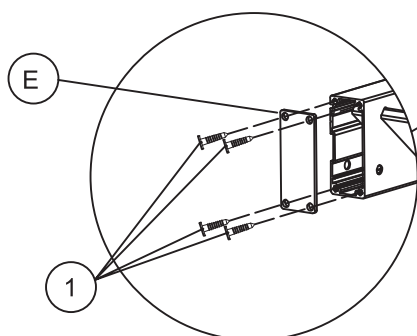

67105DE

Rippenwand

Pergola Slim

Inhaltsverzeichnis

Vor der Montage	2
Werkzeuge	2
Komponenten	3-4
Montage	5-21
Anwendung	22
Pflegehinweise	22

Vor der Montage

- Lesen Sie die Montageanleitung, bevor Sie mit der Montage beginnen!
- Wenn die Anweisungen nicht befolgt werden, funktioniert das Produkt möglicherweise nicht optimal und die Garantie entfällt.
- Willab Garden behält sich das Recht vor, Materialien, Konstruktion und Design zu ändern.
- Überprüfen Sie, ob die Lieferung vollständig ist und beim Transport keine Beschädigungen aufgetreten sind.
- Verwenden Sie für die Befestigung am Fundament eine für Ihren Untergrund geeignete Schraube. Diese Schraube ist nicht im Lieferumfang enthalten.

Komponenten

MONTAGEVIDEO

(A1)		1X
(C1)		4X
(C2)		27X
(1)		M3.9*16 4X

- (B)  1X
- (1)  M3.9*16 8X

1

M3.9*16 4X

- D**  1X
- E**  1X
- 1**  **M3.9*16** 8X

Installation method on the left

- 2**  **M4.8*45** 1X
- 3**  **M8*60** 2X
- 4**  **ST4*14** 2X

- D**  1X
- E**  1X
- 1**  **M3.9*16** 8X

Install method on the right

- 2**  **M4.8*45** 1X
- 3**  **M8*60** 2X
- 4**  **ST4*14** 2X

(F)		1X
(5)		4X
M4*8		