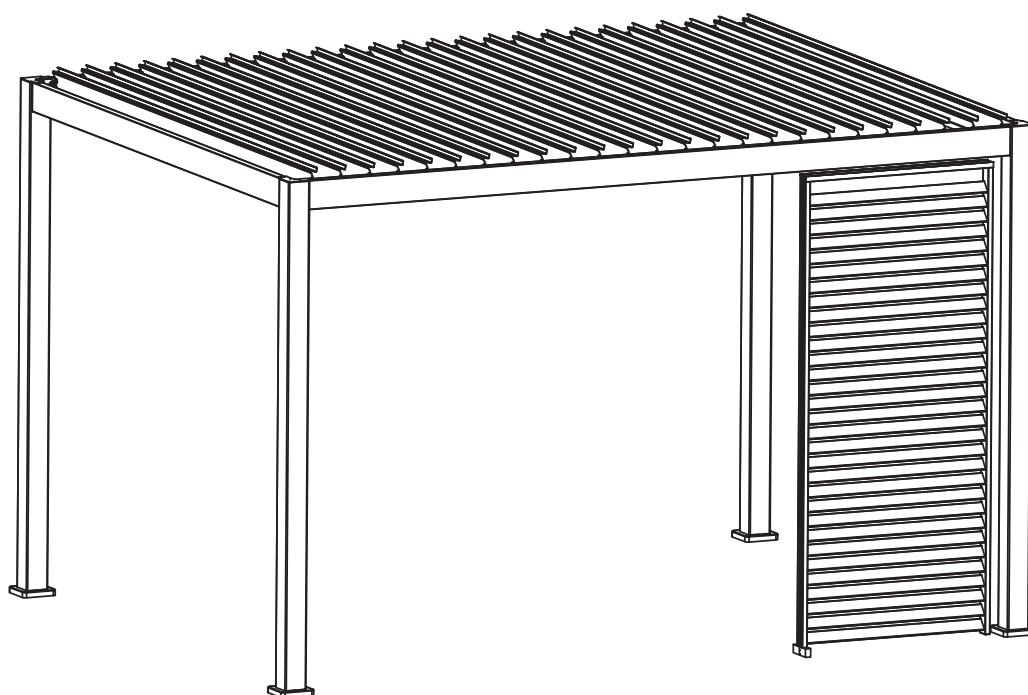

67105NO

Ribbevegg

Pergola Slim

Innholdsfortegnelse

Før montering	2
Verktøy	2
Komponenter	3-4
Montering	5-21
Bruk	22
Vedlikeholdsråd	22

Før montering

- Les hele monteringsanvisningen før du begynner monteringen!
- Hvis anvisningen ikke følges, vil kanskje produktet ikke fungere optimalt, og garantien vil ikke gjelde.
- Willab Garden forbeholder seg retten til å gjøre endringer i material, konstruksjon og design.
- Kontroller at leveransen er komplett, og at ingenting er blitt skadet under transporten.
- Bruk skruer tilpasset ditt underlag ved innfesting i fundament. Denne skruen medfølger ikke.

Komponenter

MONTERINGSVIDEO

(A1)		1X
(C1)		4X
(C2)		27X
(1)		M3.9*16 4X

- (B)  1X
- (1)  M3.9*16 8X

1

M3.9*16 4X

- D**  1X
- E**  1X
- 1**  **M3.9*16** 8X

Installation method on the left