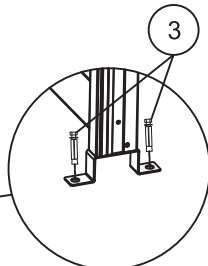

67105NO

Ribbevegg

Pergola Slim

Innholdsfortegnelse

Før montering	2
Verktøy	2
Komponenter	3-4
Montering	5-21
Bruk	22
Vedlikeholdsråd	22

Før montering

- Les hele monteringsanvisningen før du begynner monteringen!
- Hvis anvisningen ikke følges, vil kanskje produktet ikke fungere optimalt, og garantien vil ikke gjelde.
- Willab Garden forbeholder seg retten til å gjøre endringer i material, konstruksjon og design.
- Kontroller at leveransen er komplett, og at ingenting er blitt skadet under transporten.
- Bruk skruer tilpasset ditt underlag ved innfesting i fundament. Denne skruen medfølger ikke.

Komponenter

MONTERINGSVIDEO

(A1)		1X
(C1)		4X
(C2)		27X
(1)		M3.9*16 4X

- (B)  1X
- (1)  M3.9*16 8X

1

M3.9*16 4X

- D**  1X
- E**  1X
- 1**  **M3.9*16** 8X

Installation method on the left

- 2**  **M4.8*45** 1X
- 3**  **M8*60** 2X
- 4**  **ST4*14** 2X

- D**  1X
- E**  1X
- 1**  **M3.9*16** 8X

Install method on the right

- 2**  **M4.8*45** 1X
- 3**  **M8*60** 2X
- 4**  **ST4*14** 2X

(F)		1X
(5)		4X
M4*8		