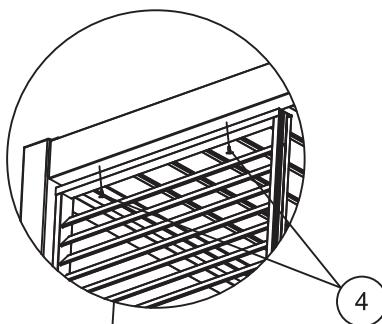

67105NO

Ribbevegg

Pergola Slim

Innholdsfortegnelse

Før montering	2
Verktøy	2
Komponenter	3-4
Montering	5-21
Bruk	22
Vedlikeholdsråd	22

Før montering

- Les hele monteringsanvisningen før du begynner monteringen!
- Hvis anvisningen ikke følges, vil kanskje produktet ikke fungere optimalt, og garantien vil ikke gjelde.
- Willab Garden forbeholder seg retten til å gjøre endringer i material, konstruksjon og design.
- Kontroller at leveransen er komplett, og at ingenting er blitt skadet under transporten.
- Bruk skruer tilpasset ditt underlag ved innfesting i fundament. Denne skruen medfølger ikke.

Komponenter

MONTERINGSVIDEO

(A1)		1X
(C1)		4X
(C2)		27X
(1)		M3.9*16 4X

- (B)  1X
- (1)  M3.9*16 8X

1

M3.9*16 4X

- D**  1X
- E**  1X
- 1**  **M3.9*16** 8X

Installation method on the left

- 2**  **M4.8*45** 1X
- 3**  **M8*60** 2X
- 4**  **ST4*14** 2X

- D**  1X
- E**  1X
- 1**  **M3.9*16** 8X

Install method on the right

- 2**  **M4.8*45** 1X
- 3**  **M8*60** 2X
- 4**  **ST4*14** 2X

(F)		1X
(5)		4X
M4*8		