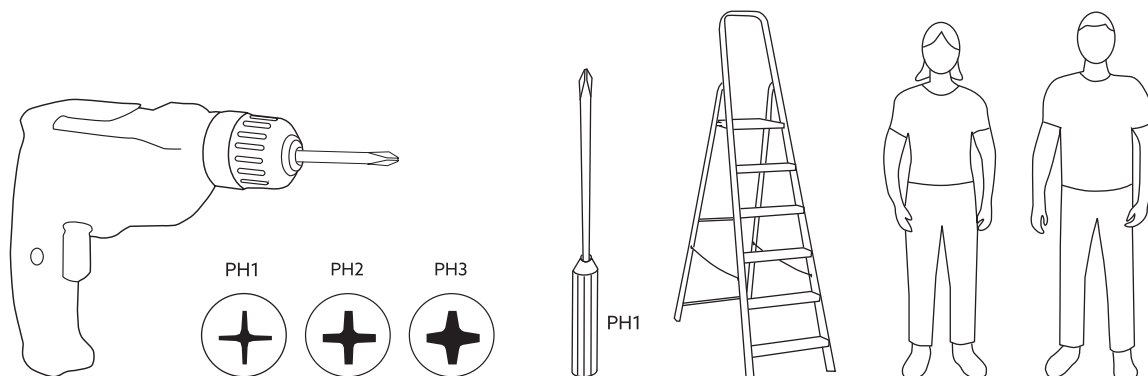

67105NO

Ribbevegg

Pergola Slim

Innholdsfortegnelse

Før montering	2
Verktøy	2
Komponenter	3-4
Montering	5-21
Bruk	22
Vedlikeholdsråd	22

Før montering

- Les hele monteringsanvisningen før du begynner monteringen!
- Hvis anvisningen ikke følges, vil kanskje produktet ikke fungere optimalt, og garantien vil ikke gjelde.
- Willab Garden forbeholder seg retten til å gjøre endringer i material, konstruksjon og design.
- Kontroller at leveransen er komplett, og at ingenting er blitt skadet under transporten.
- Bruk skruer tilpasset ditt underlag ved innfesting i fundament. Denne skruen medfølger ikke.

Komponenter

MONTERINGSVIDEO

(A1)		1X
(C1)		4X
(C2)		27X
(1)		M3.9*16 4X

- (B)  1X
- (1)  M3.9*16 8X

1

M3.9*16 4X

- D**  1X
- E**  1X
- 1**  **M3.9*16** 8X

Installation method on the left