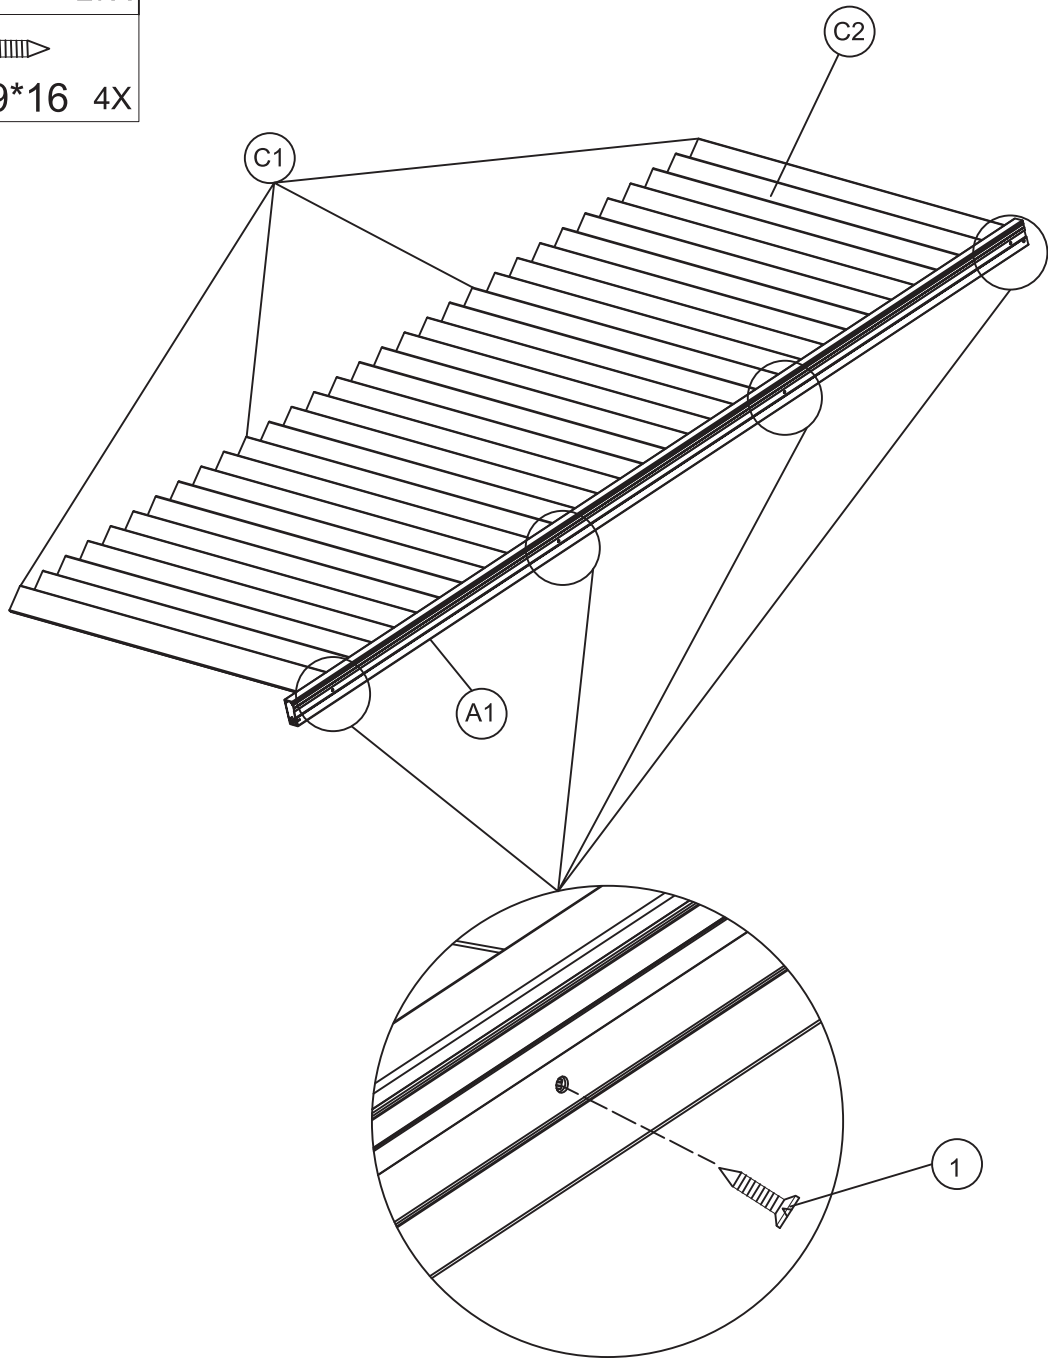

67105NO

Ribbevegg

Pergola Slim

Innholdsfortegnelse

Før montering	2
Verktøy	2
Komponenter	3-4
Montering	5-21
Bruk	22
Vedlikeholdsråd	22

Før montering

- Les hele monteringsanvisningen før du begynner monteringen!
- Hvis anvisningen ikke følges, vil kanskje produktet ikke fungere optimalt, og garantien vil ikke gjelde.
- Willab Garden forbeholder seg retten til å gjøre endringer i material, konstruksjon og design.
- Kontroller at leveransen er komplett, og at ingenting er blitt skadet under transporten.
- Bruk skruer tilpasset ditt underlag ved innfesting i fundament. Denne skruen medfølger ikke.

Komponenter

MONTERINGSVIDEO

(A1)		1X
(C1)		4X
(C2)		27X
(1)		M3.9*16 4X

- (B)  1X
- (1)  M3.9*16 8X

1

M3.9*16 4X

- D**  1X
- E**  1X
- 1**  **M3.9*16** 8X

Installation method on the left

- 2**  **M4.8*45** 1X
- 3**  **M8*60** 2X
- 4**  **ST4*14** 2X

- D**  1X
- E**  1X
- 1**  **M3.9*16** 8X

Install method on the right

- 2**  **M4.8*45** 1X
- 3**  **M8*60** 2X
- 4**  **ST4*14** 2X

(F)		1X
(5)		4X
M4*8		