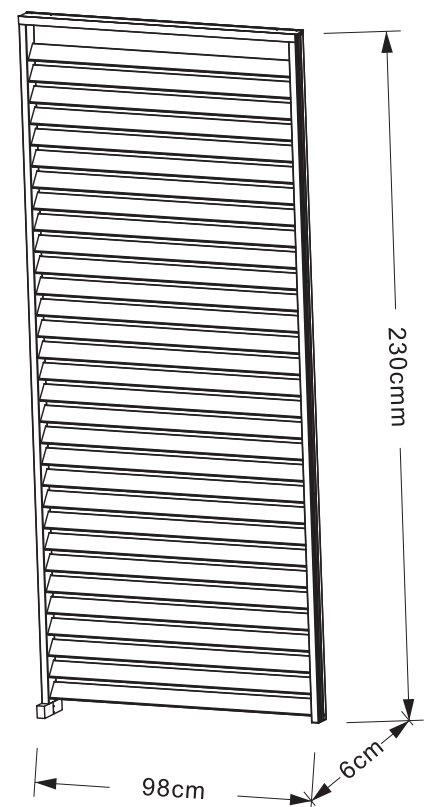

67105NO

Ribbevegg

Pergola Slim

Innholdsfortegnelse

Før montering	2
Verktøy	2
Komponenter	3-4
Montering	5-21
Bruk	22
Vedlikeholdsråd	22

Før montering

- Les hele monteringsanvisningen før du begynner monteringen!
- Hvis anvisningen ikke følges, vil kanskje produktet ikke fungere optimalt, og garantien vil ikke gjelde.
- Willab Garden forbeholder seg retten til å gjøre endringer i material, konstruksjon og design.
- Kontroller at leveransen er komplett, og at ingenting er blitt skadet under transporten.
- Bruk skruer tilpasset ditt underlag ved innfesting i fundament. Denne skruen medfølger ikke.

Komponenter

MONTERINGSVIDEO

(A1)		1X
(C1)		4X
(C2)		27X
(1)		M3.9*16 4X

- (B)  1X
- (1)  M3.9*16 8X

1

M3.9*16 4X

- D**  1X
- E**  1X
- 1**  **M3.9*16** 8X

Installation method on the left

- 2**  **M4.8*45** 1X
- 3**  **M8*60** 2X
- 4**  **ST4*14** 2X

- D**  1X
- E**  1X
- 1**  **M3.9*16** 8X

Install method on the right

- 2**  **M4.8*45** 1X
- 3**  **M8*60** 2X
- 4**  **ST4*14** 2X

(F)		1X
(5)		4X
M4*8		