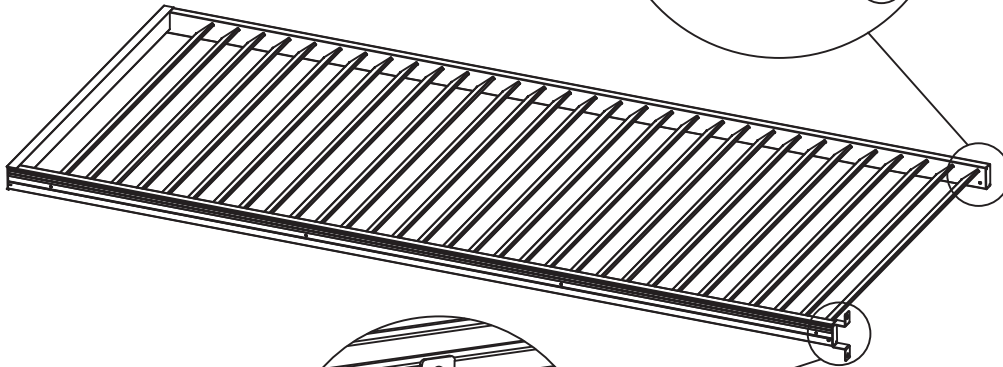

67105NO

Ribbevegg

Pergola Slim

Innholdsfortegnelse

Før montering	2
Verktøy	2
Komponenter	3-4
Montering	5-21
Bruk	22
Vedlikeholdsråd	22

Før montering

- Les hele monteringsanvisningen før du begynner monteringen!
- Hvis anvisningen ikke følges, vil kanskje produktet ikke fungere optimalt, og garantien vil ikke gjelde.
- Willab Garden forbeholder seg retten til å gjøre endringer i material, konstruksjon og design.
- Kontroller at leveransen er komplett, og at ingenting er blitt skadet under transporten.
- Bruk skruer tilpasset ditt underlag ved innfesting i fundament. Denne skruen medfølger ikke.

Komponenter

MONTERINGSVIDEO

(A1)		1X
(C1)		4X
(C2)		27X
(1)		M3.9*16 4X

- (B)  1X
- (1)  M3.9*16 8X

1

M3.9*16 4X

- D**  1X
- E**  1X
- 1**  **M3.9*16** 8X

Installation method on the left

- 2**  **M4.8*45** 1X
- 3**  **M8*60** 2X
- 4**  **ST4*14** 2X

- D**  1X
- E**  1X
- 1**  **M3.9*16** 8X

Install method on the right

- 2**  **M4.8*45** 1X
- 3**  **M8*60** 2X
- 4**  **ST4*14** 2X

(F)		1X
(5)		4X
M4*8		