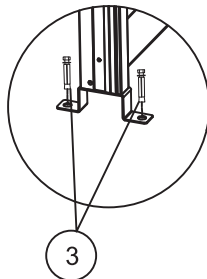

67105NO

Ribbevegg

Pergola Slim

Innholdsfortegnelse

Før montering	2
Verktøy	2
Komponenter	3-4
Montering	5-21
Bruk	22
Vedlikeholdsråd	22

Før montering

- Les hele monteringsanvisningen før du begynner monteringen!
- Hvis anvisningen ikke følges, vil kanskje produktet ikke fungere optimalt, og garantien vil ikke gjelde.
- Willab Garden forbeholder seg retten til å gjøre endringer i material, konstruksjon og design.
- Kontroller at leveransen er komplett, og at ingenting er blitt skadet under transporten.
- Bruk skruer tilpasset ditt underlag ved innfesting i fundament. Denne skruen medfølger ikke.

Komponenter

MONTERINGSVIDEO

(A1)		1X
(C1)		4X
(C2)		27X
(1)		M3.9*16 4X

- (B)  1X
- (1)  M3.9*16 8X

1

M3.9*16 4X

- D**  1X
- E**  1X
- 1**  **M3.9*16** 8X

Installation method on the left

- 2**  **M4.8*45** 1X
- 3**  **M8*60** 2X
- 4**  **ST4*14** 2X

- D**  1X
- E**  1X
- 1**  **M3.9*16** 8X

Install method on the right

- 2**  **M4.8*45** 1X
- 3**  **M8*60** 2X
- 4**  **ST4*14** 2X

(F)		1X
(5)		4X
M4*8		