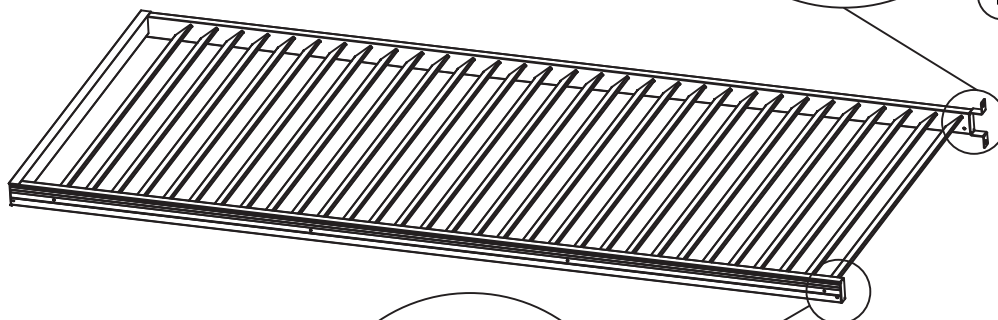

67105NO

Ribbevegg

Pergola Slim

Innholdsfortegnelse

Før montering	2
Verktøy	2
Komponenter	3-4
Montering	5-21
Bruk	22
Vedlikeholdsråd	22

Før montering

- Les hele monteringsanvisningen før du begynner monteringen!
- Hvis anvisningen ikke følges, vil kanskje produktet ikke fungere optimalt, og garantien vil ikke gjelde.
- Willab Garden forbeholder seg retten til å gjøre endringer i material, konstruksjon og design.
- Kontroller at leveransen er komplett, og at ingenting er blitt skadet under transporten.
- Bruk skruer tilpasset ditt underlag ved innfesting i fundament. Denne skruen medfølger ikke.

Komponenter

MONTERINGSVIDEO

(A1)		1X
(C1)		4X
(C2)		27X
(1)		M3.9*16 4X

- (B)  1X
- (1)  M3.9*16 8X

1

M3.9*16 4X

- D**  1X
- E**  1X
- 1**  **M3.9*16** 8X

Installation method on the left

- 2**  **M4.8*45** 1X
- 3**  **M8*60** 2X
- 4**  **ST4*14** 2X

- D**  1X
- E**  1X
- 1**  **M3.9*16** 8X

Install method on the right

- 2**  **M4.8*45** 1X
- 3**  **M8*60** 2X
- 4**  **ST4*14** 2X

(F)		1X
(5)		4X
M4*8		